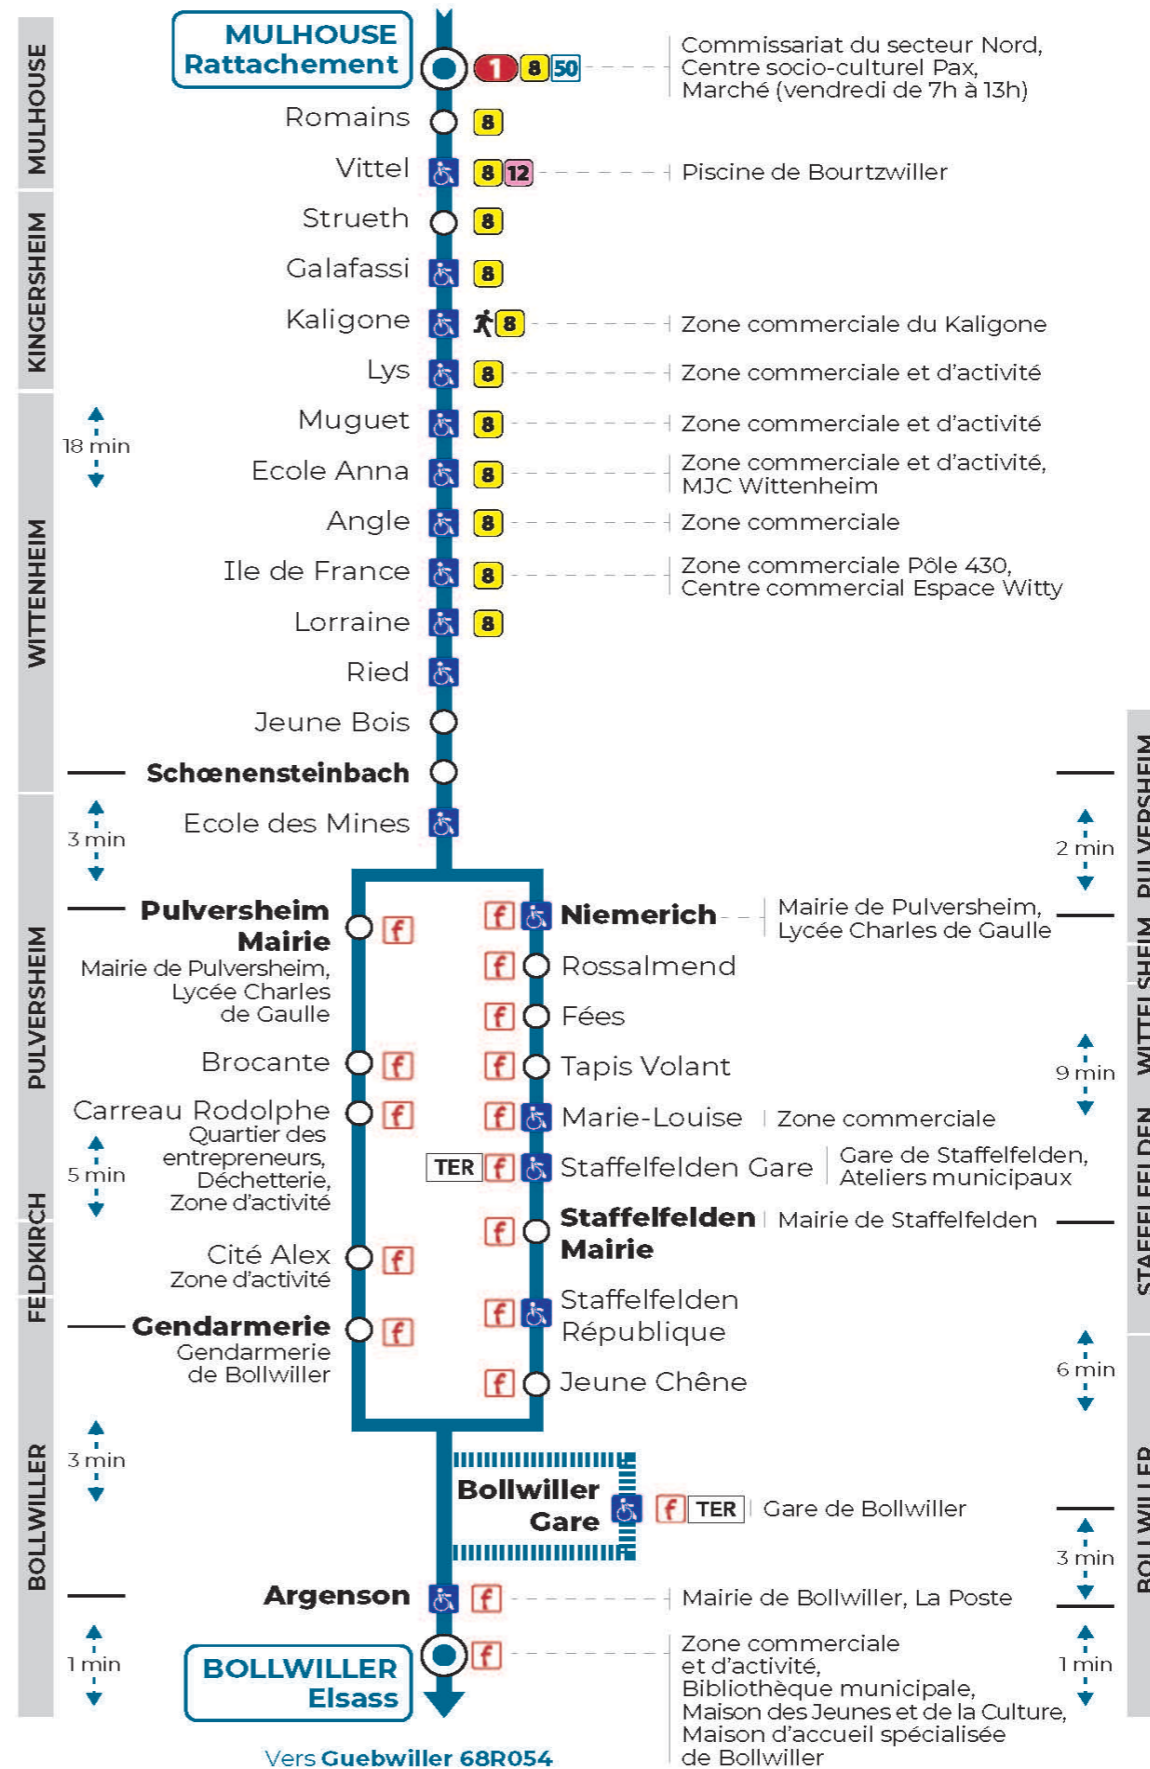

Valables du 4 septembre 2023 au 1er septembre 2024 inclus

Gültig vom 4. September 2023 bis zum 1. September 2024
Valid from September 4, 2023 to September 1, 2024

Lundi à vendredi en période scolaire

Montag bis Freitag während der Schulzeit
Monday to Friday in school period

8h	9h	10h	11h	12h	13h	14h	15h	16h	17h	18h
16		42								59 ^b

b : Terminus STAFFELFELDEN MAIRIE. Desserte effectuée par un véhicule 4 places non accessible aux usagers en fauteuil roulant

Lundi à vendredi en vacances scolaires

Vacances scolaires

Schulferien / school holidays

du 22 Avr 2024 au 04 Mai 2024
du 10 Mai 2024 au 11 Mai 2024
du 06 Jul 2024 au 01 Sep 2024

Samedi

Samstag
Saturday

8h	9h	10h
16		41

Le plus proche
TABAC SCREMIN
174 rue d'Ensisheim
Wittenheim

Votre bus en direct

Flashez ce QR-Code pour connaître le prochain passage en temps réel

 Arrêt accessible
 Correspondance bus à proximité