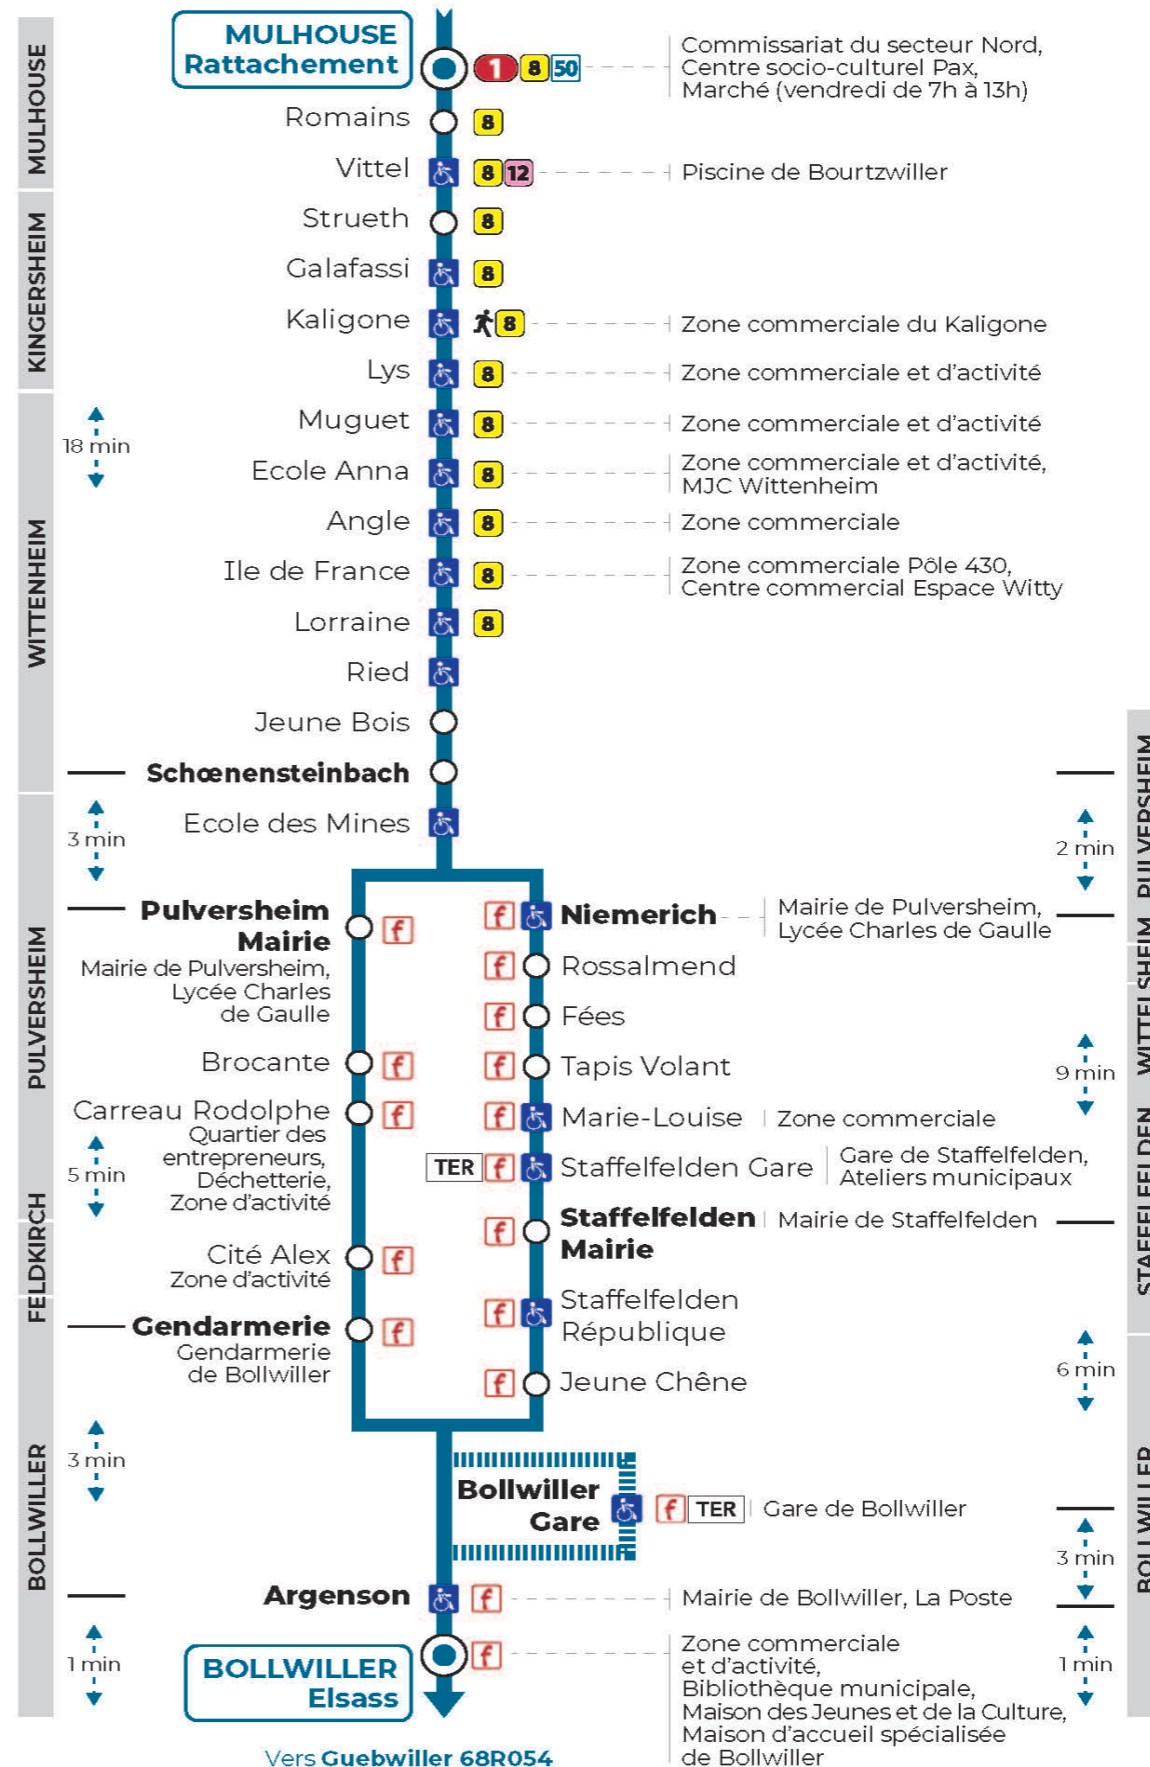

Montag bis Freitag während der Schulzeit  
Monday to Friday in school period

7h	8h	9h	10h	11h	12h	13h	14h	15h	16h	17h	18h
15		57 <sup>c</sup>		45 <sup>a</sup>		20		40 <sup>a</sup>	50	50	50

a : Dessert Bollwiller Gare  
c : Dessert Bollwiller Gare. Circule uniquement le lundi

a : Dessert Bollwiller Gare

**Vacances scolaires**

Schulferien / school holidays

du 06 Jul 2024 au 01 Sep 2024

**Samedi**

Samstag  
Saturday

7h	8h	9h	10h	11h	12h	13h	14h	15h	16h	17h	18h
15				45 <sup>a</sup>		20		40 <sup>a</sup>	50	50	50

a : Dessert Bollwiller Gare

**Le plus proche**  
**TABAC DU CENTRE**  
12 rue de Mulhouse  
Wittelsheim

**Votre bus en direct**

Flashez ce QR-Code pour  
connaître le prochain  
passage en temps réel

SAE:1819

Arrêt accessible  
 Correspondance bus à proximité

(DCM - Avril 2023)