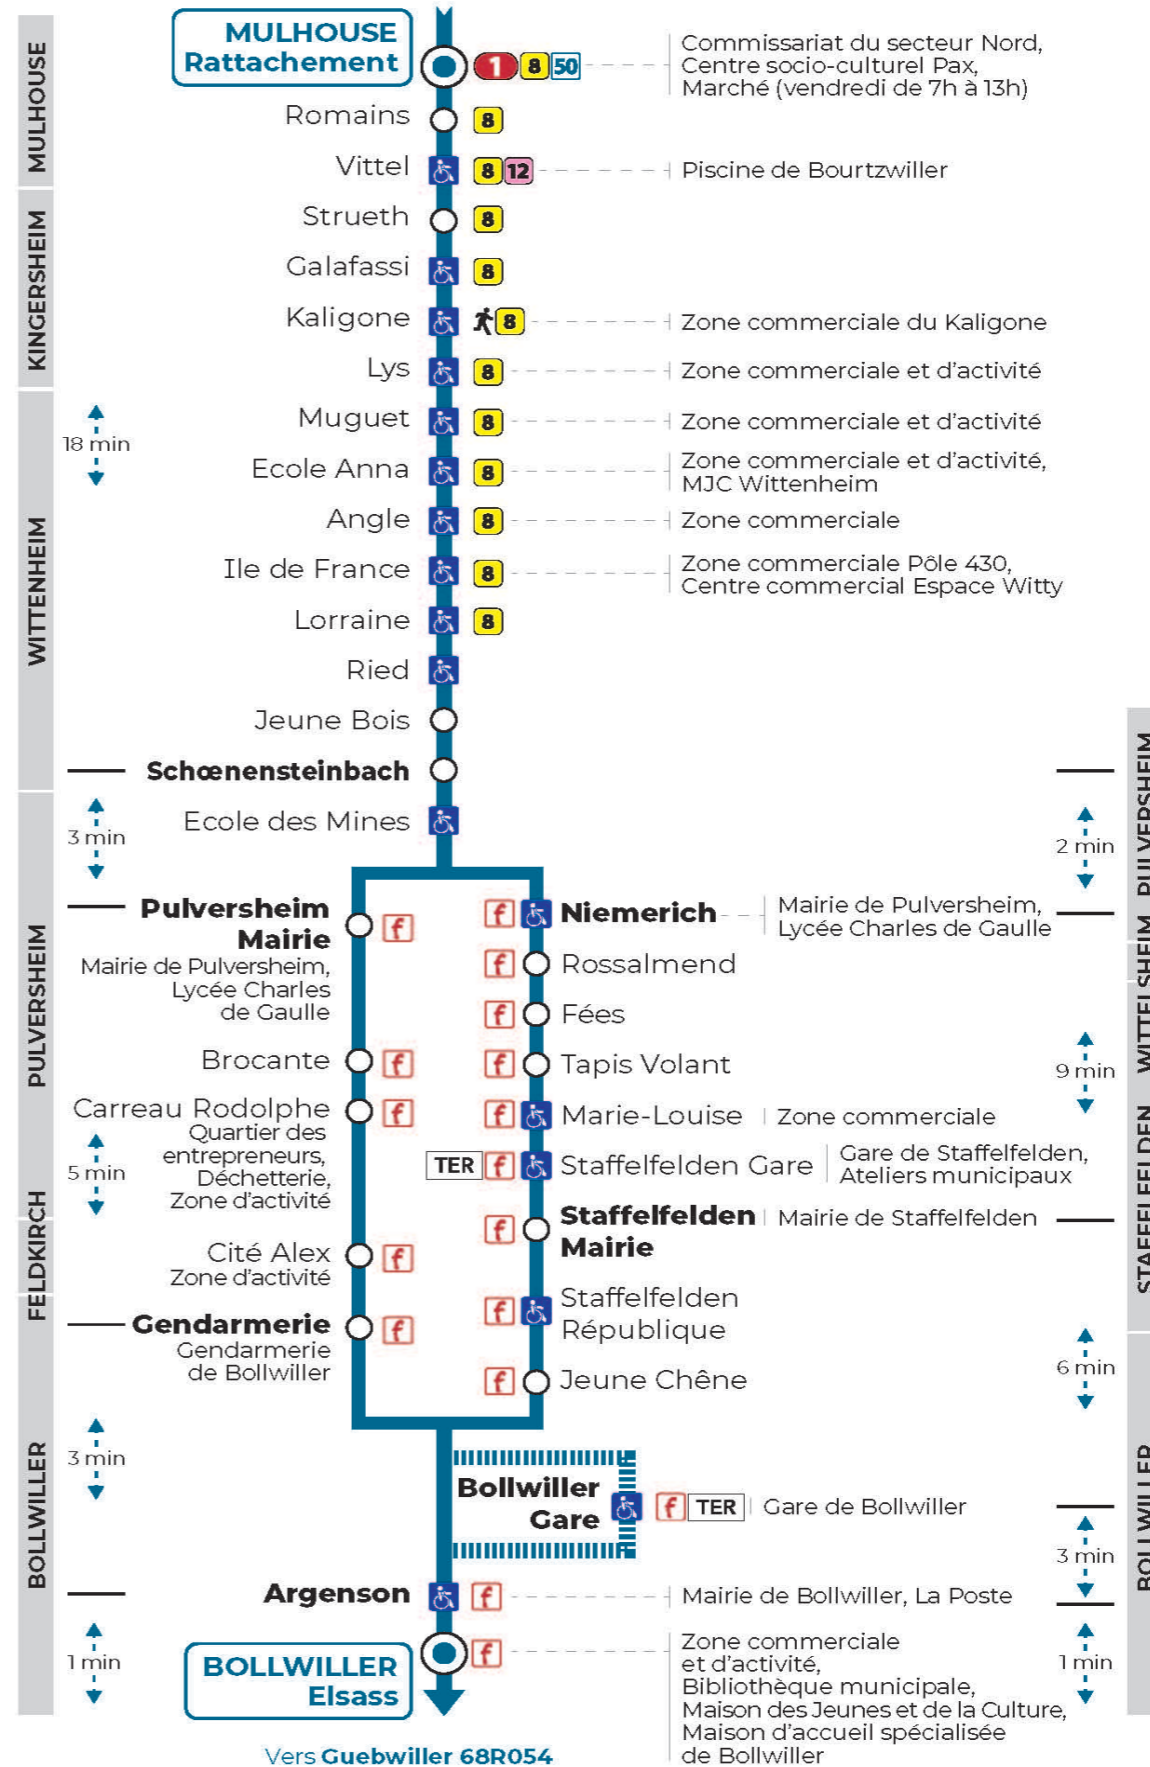

7h	8h	9h	10h	11h	12h	13h	14h	15h	16h	17h	18h
12		54 ^c		43 ^a		18		38 ^a	48	48	48

a : Dessert Bollwiller Gare
c : Dessert Bollwiller Gare/Circule uniquement le lundi

Lundi à vendredi en vacances scolaires

Montag bis Freitag während der Schulferien
Monday to Friday during school holidays

7h	8h	9h	10h	11h	12h	13h	14h	15h	16h	17h	18h
12				43 ^a		18		38 ^a	48	48	48

a : Dessert Bollwiller Gare

Vacances scolaires

Schulferien / school holidays

du 06 Jul 2024 au 01 Sep 2024

Samedi

Samstag
Saturday

7h	8h	9h	10h	11h	12h	13h	14h	15h	16h	17h	18h
12				43 ^a		18		38 ^a	48	48	48

a : Dessert Bollwiller Gare

Le plus proche
TABAC SCREMIN
174 rue d'Ensisheim
Wittenheim

Votre bus en direct

Flashez ce QR-Code pour connaître le prochain passage en temps réel

Arrêt accessible
 Correspondance bus à proximité