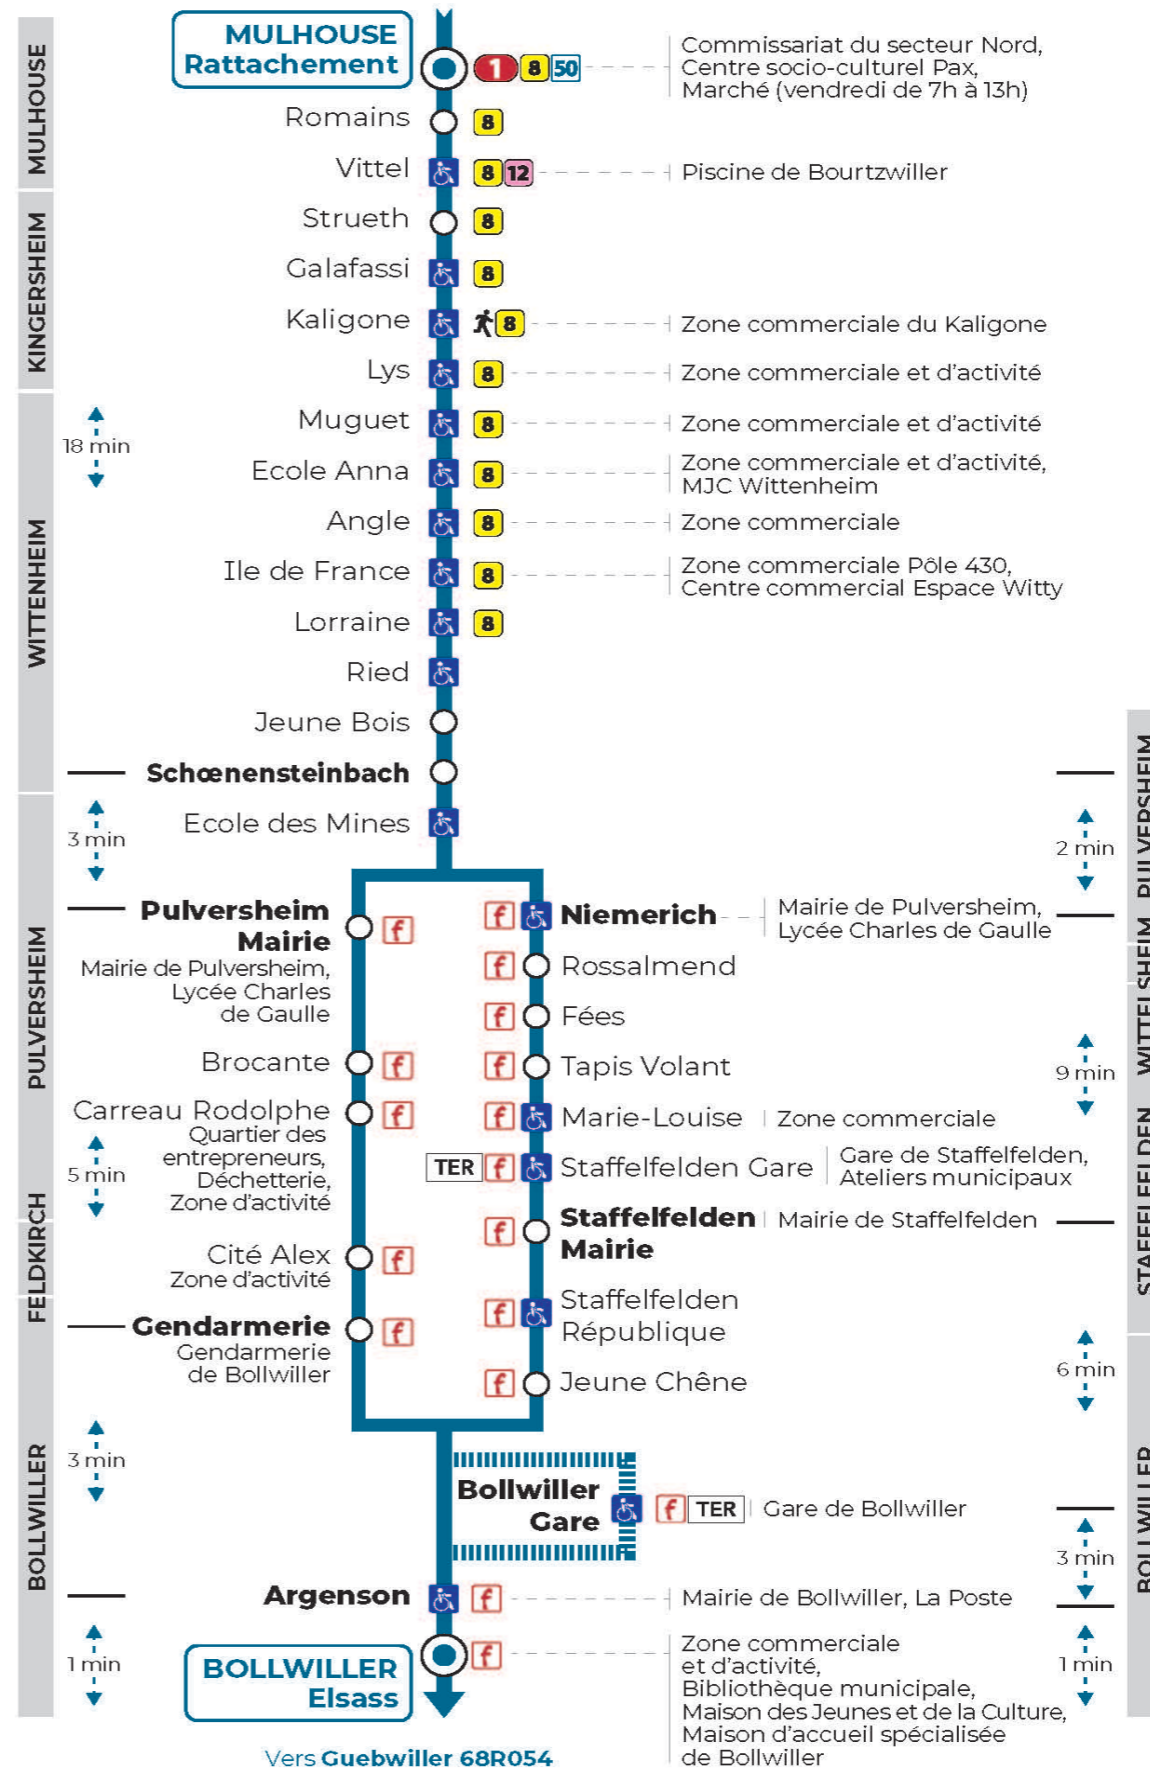

Montag bis Freitag während der Schulzeit  
Monday to Friday in school period

7h	8h	9h	10h	11h	12h	13h	14h	15h	16h	17h	18h
11		53 <sup>c</sup>		42 <sup>a</sup>		17		37 <sup>a</sup>	47	47	47

a : Dessert Bollwiller Gare  
c : Dessert Bollwiller Gare. Circule uniquement le lundi

**Lundi à vendredi en vacances scolaires**

Montag bis Freitag während der Schulferien  
Monday to Friday during school holidays

7h	8h	9h	10h	11h	12h	13h	14h	15h	16h	17h	18h
11				42 <sup>a</sup>		17		37 <sup>a</sup>	47	47	47

a : Dessert Bollwiller Gare

**Vacances scolaires**

Schulferien / school holidays

du 10 Mai 2024 au 11 Mai 2024  
du 06 Jul 2024 au 01 Sep 2024

**Samedi**

Samstag  
Saturday

7h	8h	9h	10h	11h	12h	13h	14h	15h	16h	17h	18h
11				42 <sup>a</sup>		17		37 <sup>a</sup>	47	47	47

a : Dessert Bollwiller Gare

**Le plus proche**  
**TABAC SCREMIN**  
174 rue d'Ensisheim  
Wittenheim

**Votre bus en direct**

Flashez ce QR-Code pour  
connaître le prochain  
passage en temps réel

Arrêt accessible  
 Correspondance bus à proximité