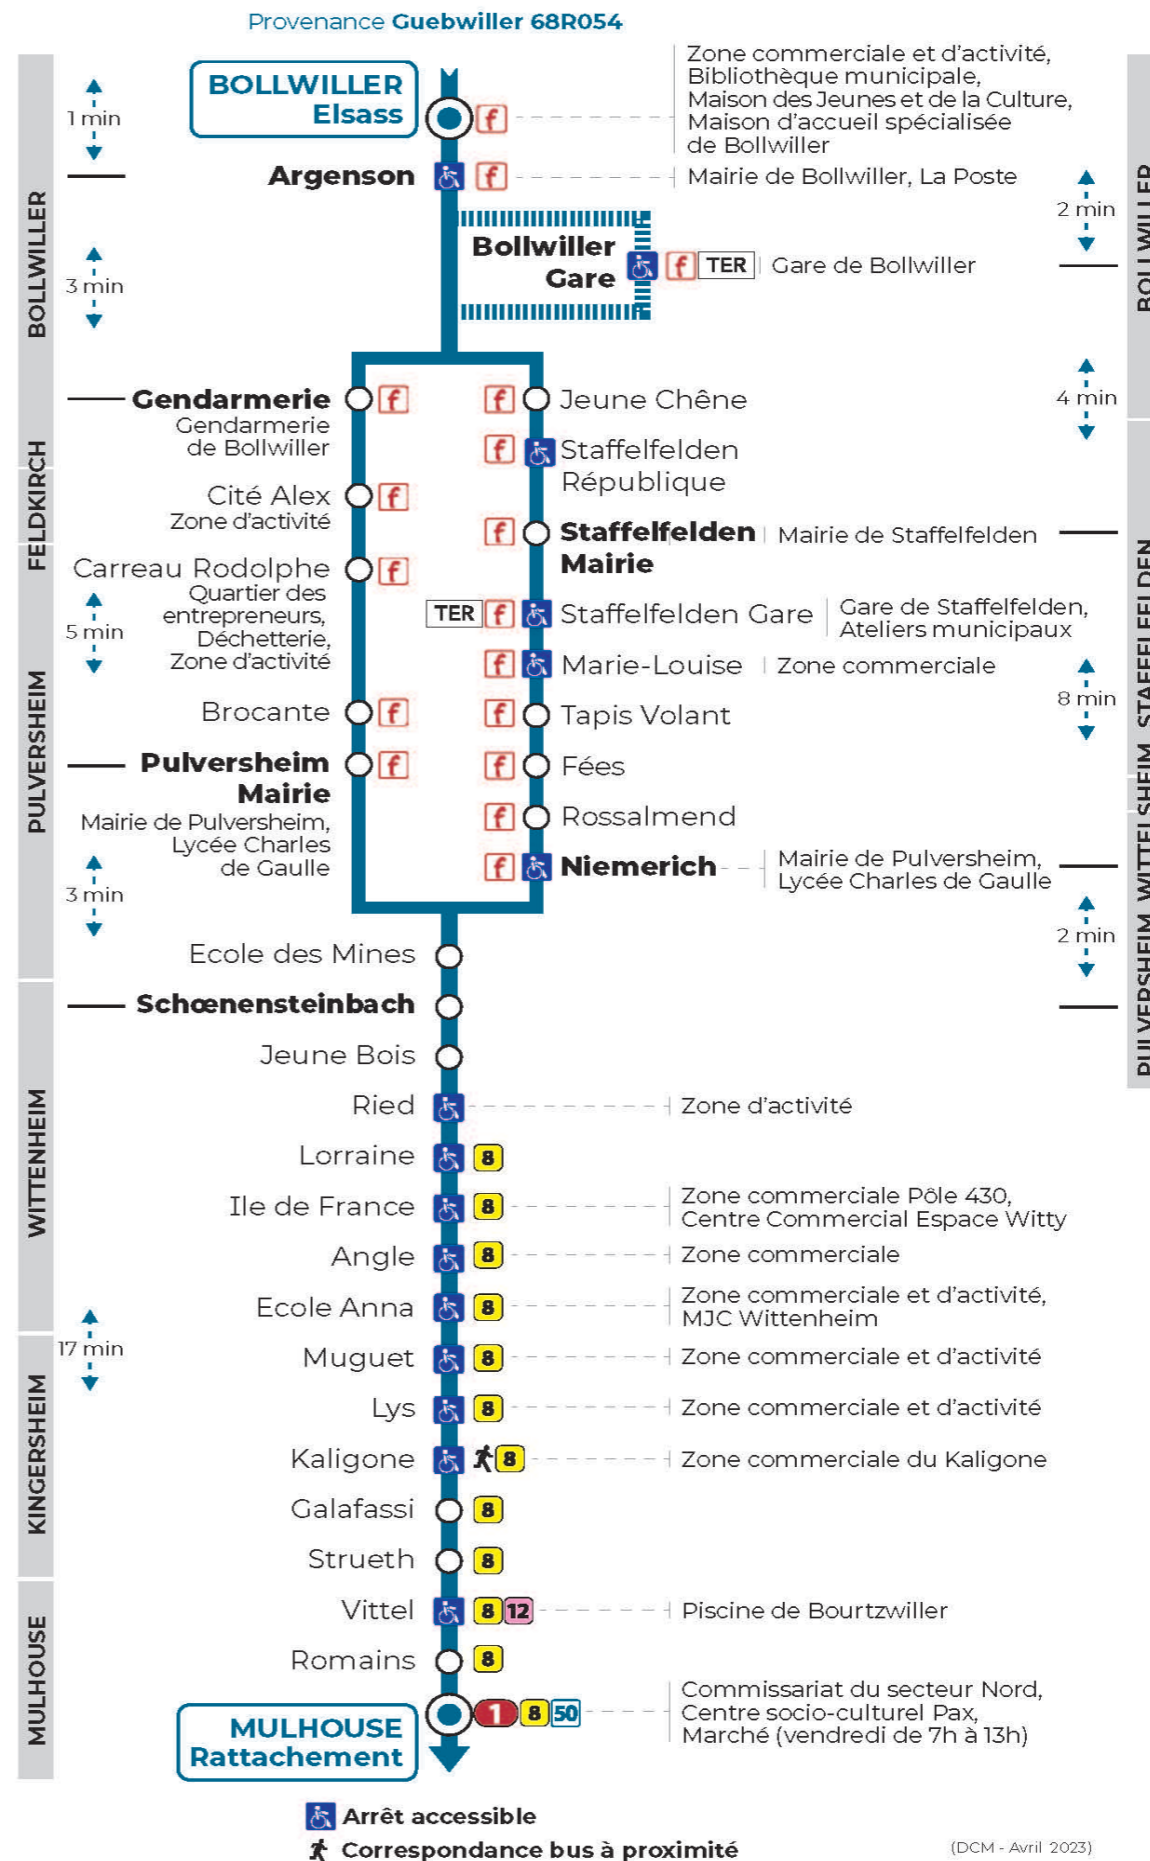

54

arrêt **BOLLWILLER GARE**
direction **RATTACHEMENT**

Valables du 4 septembre 2023 au 1er septembre 2024 inclus

Gültig vom 4. September 2023 bis zum 1. September 2024
Valid from September 4, 2023 to September 1, 2024

Vacances scolaires

Schulferien / school holidays

du 10 Mai 2024 au 11 Mai 2024
du 06 Jul 2024 au 01 Sep 2024

Samedi

Samstag
Saturday

8h	9h	10h	11h	12h	13h	14h
01 ^a	07 ^a					07 ^a

a : Passe par Pulversheim

Le plus proche
TABAC DU CENTRE
12 rue de Mulhouse
Wittelsheim

Votre bus en direct

Flashez ce QR-Code pour connaître le prochain passage en temps réel

SAE:1814

arrêt **BOLLWILLER GARE**

Valables du 4 septembre 2023 au 1er septembre 2024 inclus

Gültig vom 4. September 2023 bis zum 1. September 2024
Valid from September 4, 2023 to September 1, 2024

**Depuis l'arrêt «BOLLWILLER GARE», vous pouvez rejoindre les arrêts :
POLE 430, KALIGONE, RATTACHEMENT, SCHOENENSTEINBACH**