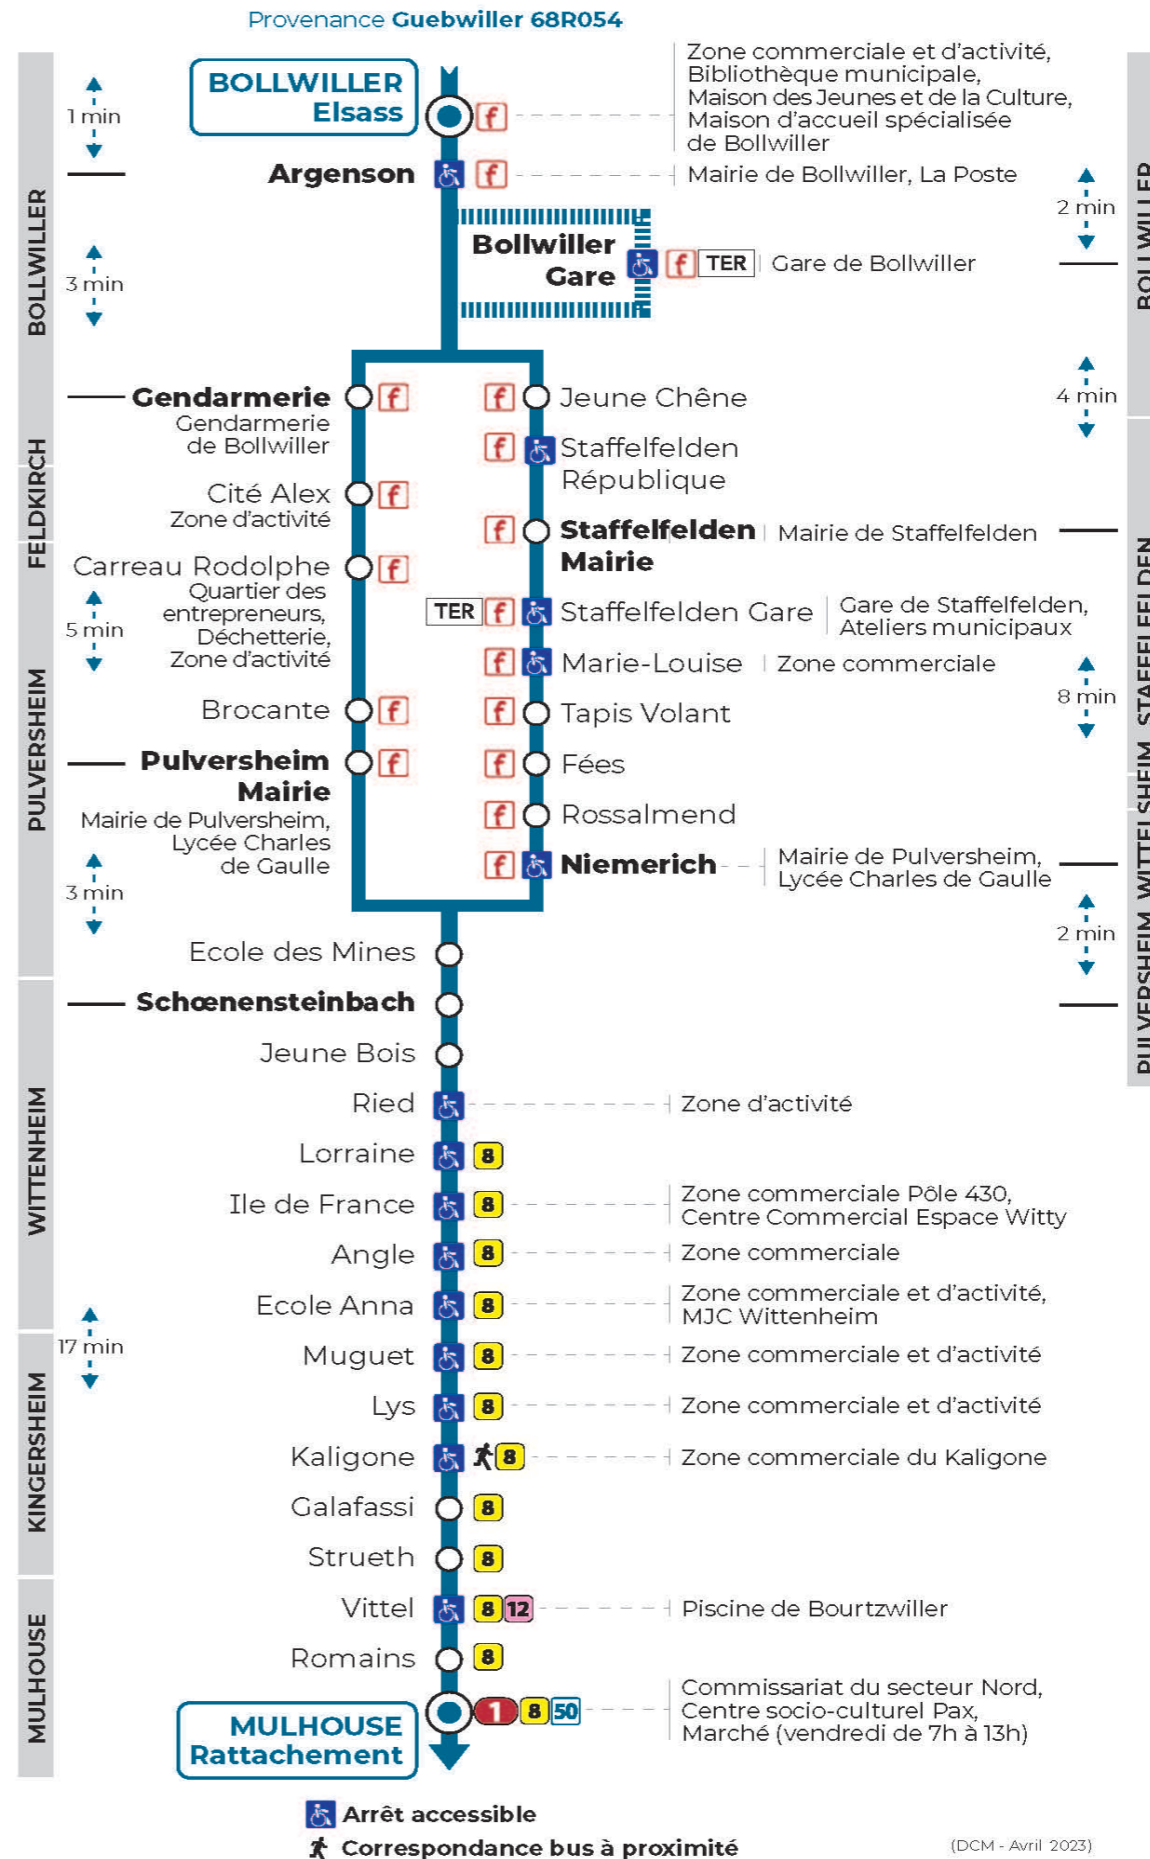

### Vacances scolaires

Schulferien / school holidays

du 10 Mai 2024 au 11 Mai 2024  
du 06 Juil 2024 au 01 Sep 2024

### Samedi

Samstag  
Saturday

7h	8h	9h	10h	11h	12h	13h	14h
36	03	10					10

**Le plus proche**  
**TABAC SCREMIN**  
174 rue d'Ensisheim  
Wittenheim

**Votre bus en direct**  
Flashez ce QR-Code pour connaître le prochain passage en temps réel

# arrêt **CARREAU RODOLPHE**

## Valables du 4 septembre 2023 au 1er septembre 2024 inclus

Gültig vom 4. September 2023 bis zum 1. September 2024  
Valid from September 4, 2023 to September 1, 2024

**Depuis l'arrêt «CARREAU RODOLPHE», vous pouvez rejoindre les arrêts :  
POLE 430, SCHOENENSTEINBACH, KALIGONE, RATTACHEMENT**