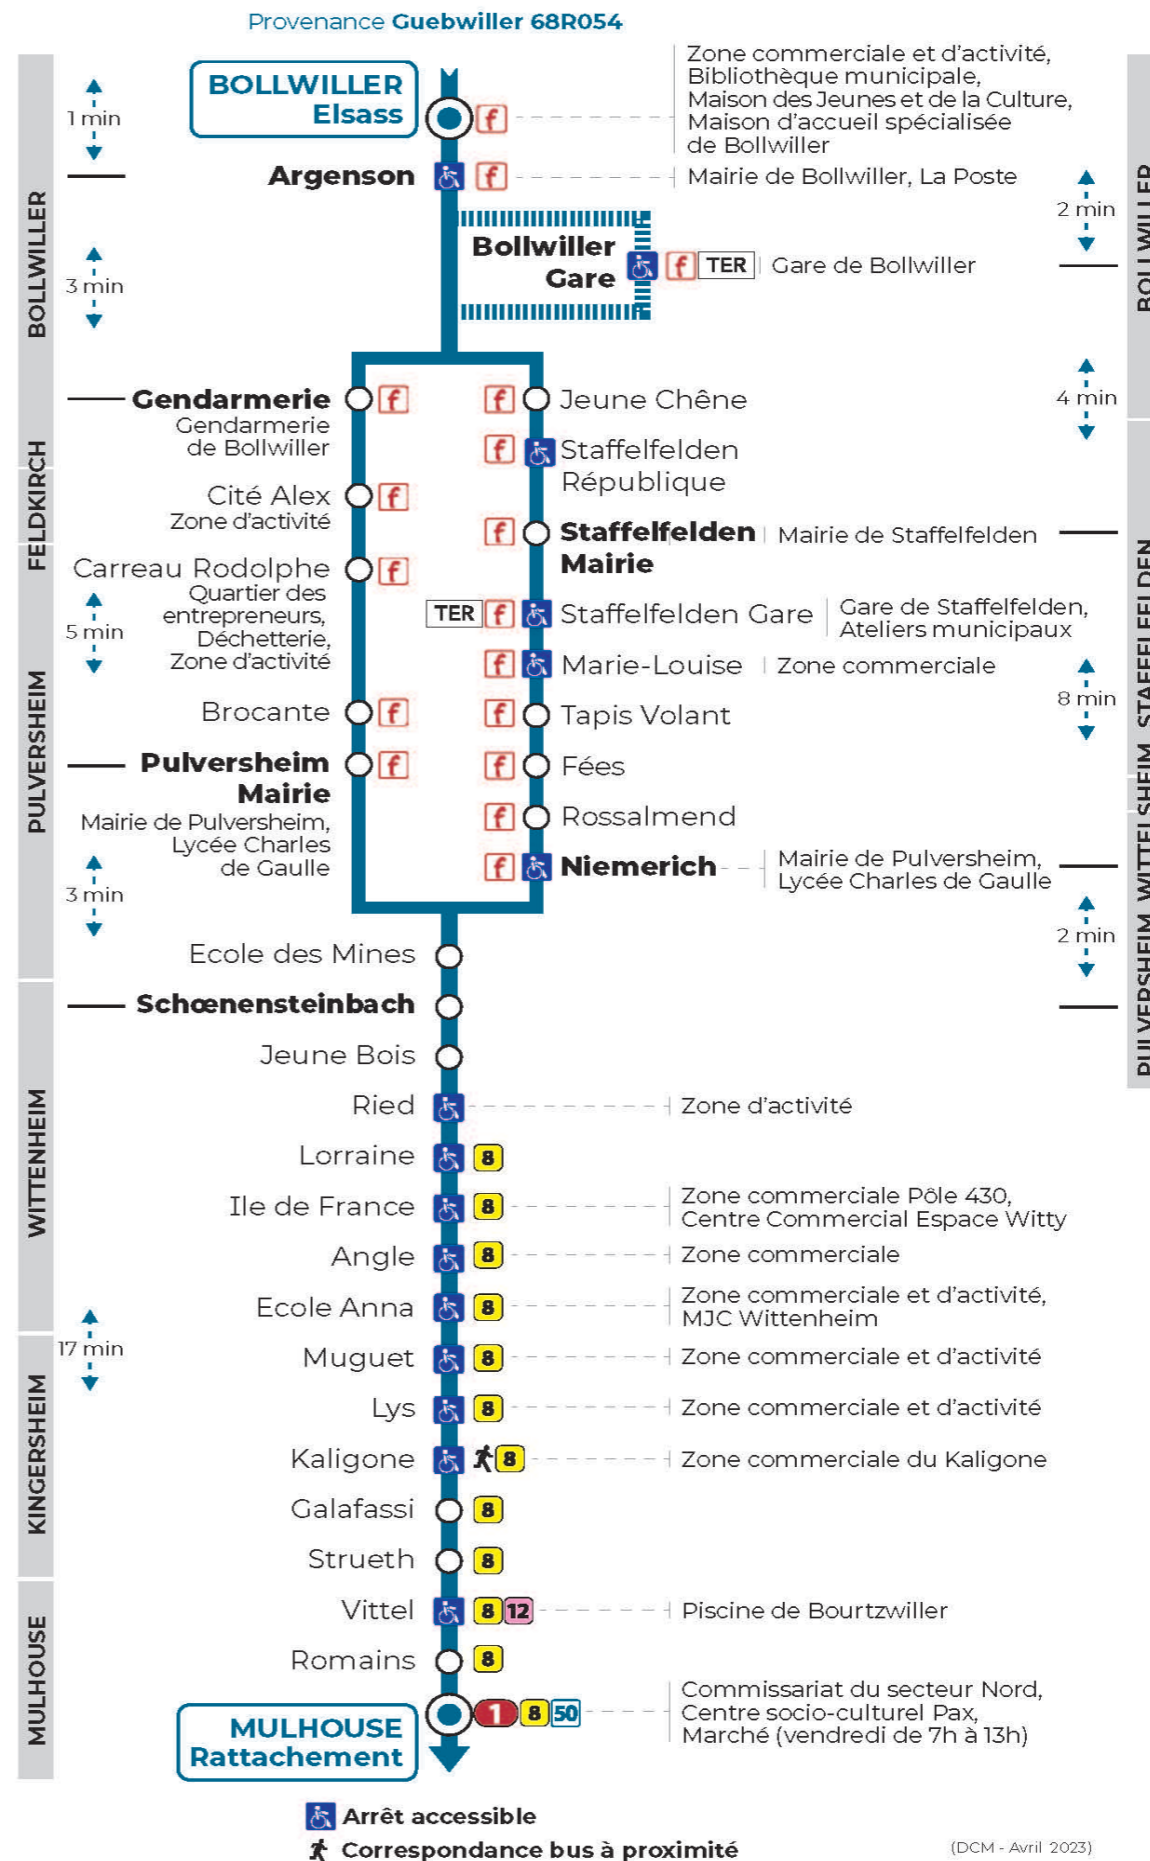

- a : Passe par Feldkirch, Passe par Pulversheim
- b : Passe par Pulversheim. Dessert Bollwiller Gare
- c : Passe par Staffelfelden

**Vacances scolaires**

Schulferien / school holidays

du 10 Mai 2024 au 11 Mai 2024  
du 06 Jul 2024 au 01 Sep 2024

**Samedi**

Samstag  
Saturday

7h	8h	9h	10h	11h	12h	13h	14h	15h	16h	17h	18h
30 <sup>a</sup> 59 <sup>b</sup>		05 <sup>b</sup>			28 <sup>c</sup>		05 <sup>b</sup>		31 <sup>c</sup>	31 <sup>c</sup>	31 <sup>c</sup>

- a : Passe par Feldkirch, Passe par Pulversheim
- b : Passe par Pulversheim. Dessert Bollwiller Gare
- c : Passe par Staffelfelden

**Le plus proche**  
**TABAC DU CENTRE**  
12 rue de Mulhouse  
Wittelsheim

**Votre bus en direct**

Flashez ce QR-Code pour connaître le prochain passage en temps réel