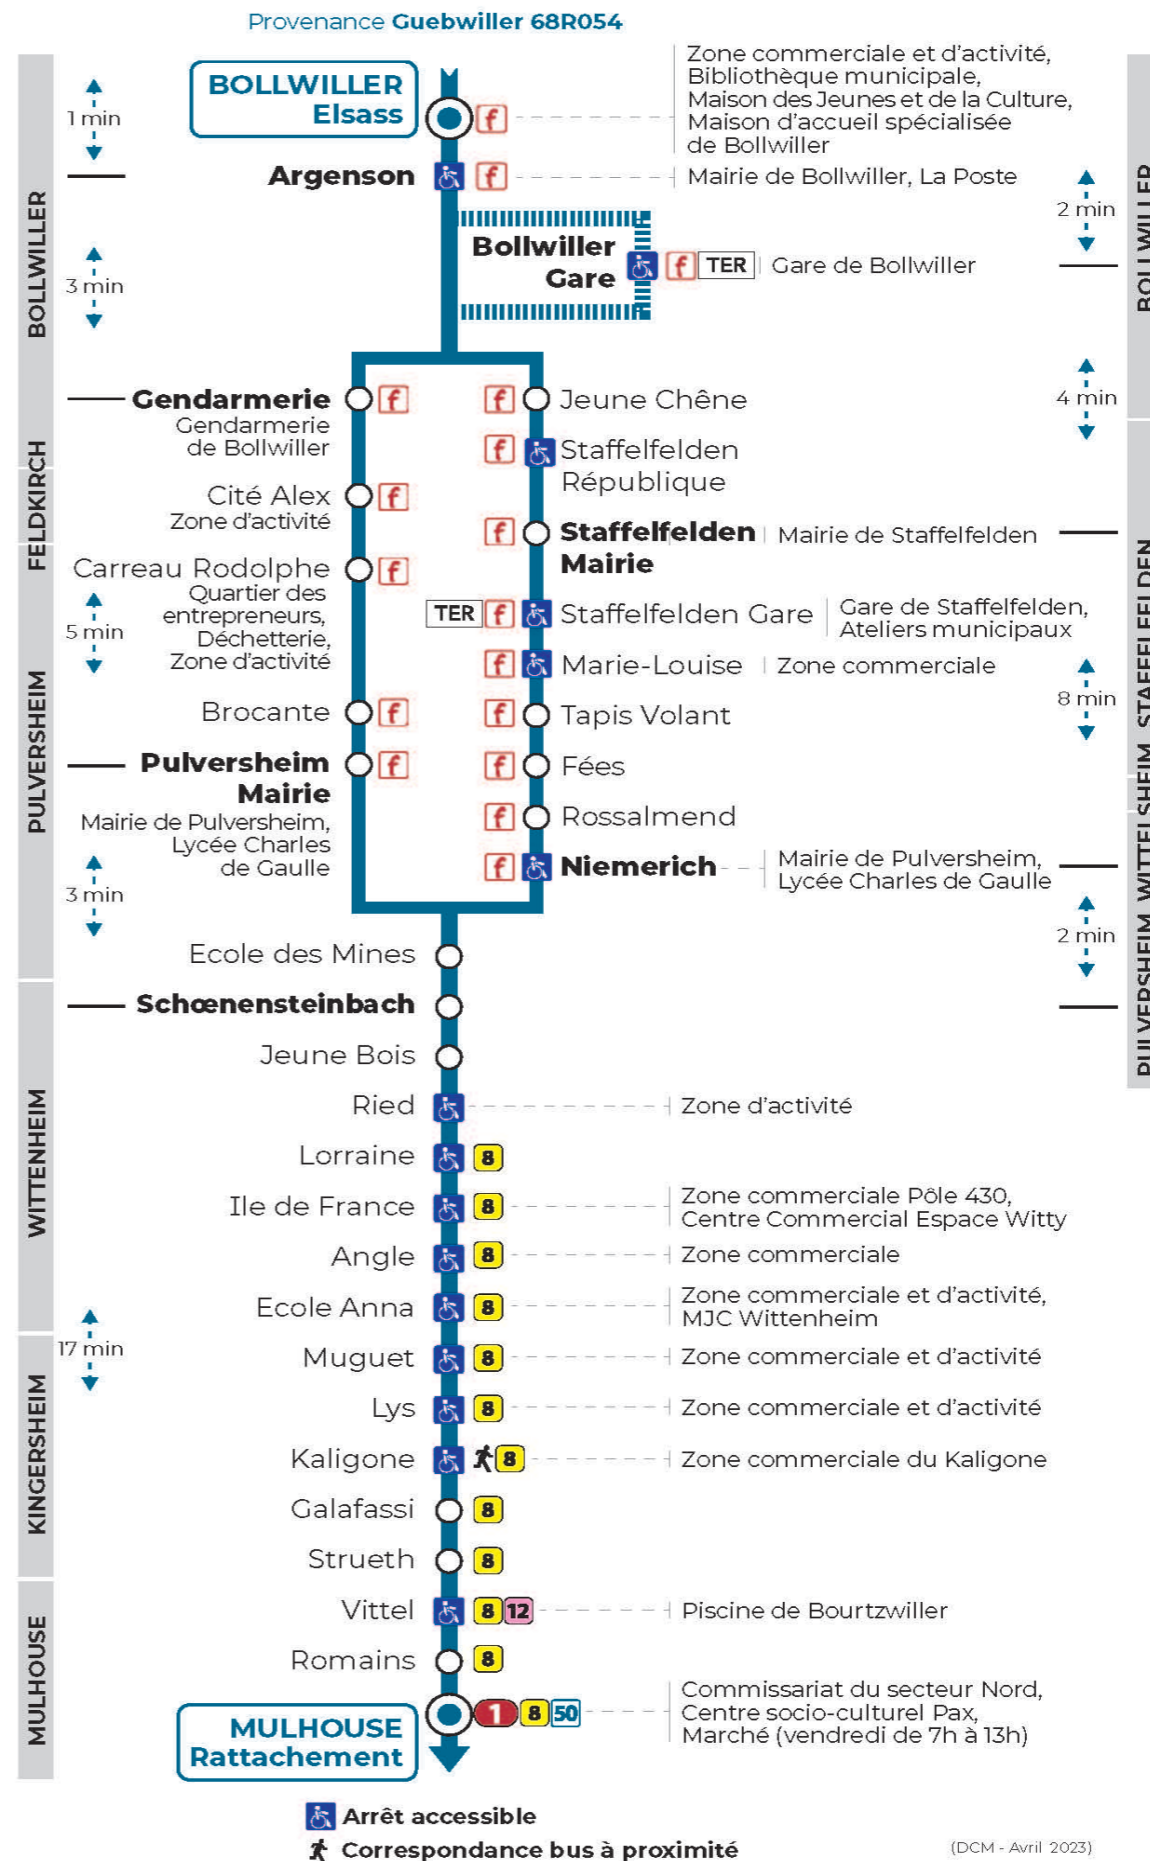

54

arrêt **ECOLE ANNA**  
direction **RATTACHEMENT**

**Valables du 4 septembre 2023 au 1er septembre 2024 inclus**

Gültig vom 4. September 2023 bis zum 1. September 2024  
Valid from September 4, 2023 to September 1, 2024

a : Ne circule pas le mercredi  
t : Desserte effectuée par un véhicule 4 places non accessible aux usagers en fauteuil roulant

**Lundi à vendredi en vacances scolaires**

Montag bis Freitag während der Schulferien  
Monday to Friday during school holidays

7h	8h	9h	10h	11h	12h	13h	14h	15h	16h	17h	18h
47	14	24			50		24		53	53	53

**Le plus proche**  
**TABAC LE JACKPOT**  
63 rue du Dahlia  
Kingersheim

**Votre bus en direct**

Flashez ce QR-Code pour connaître le prochain passage en temps réel

SAE:835

Arrêt accessible  
 Correspondance bus à proximité

(DCM - Avril 2023)