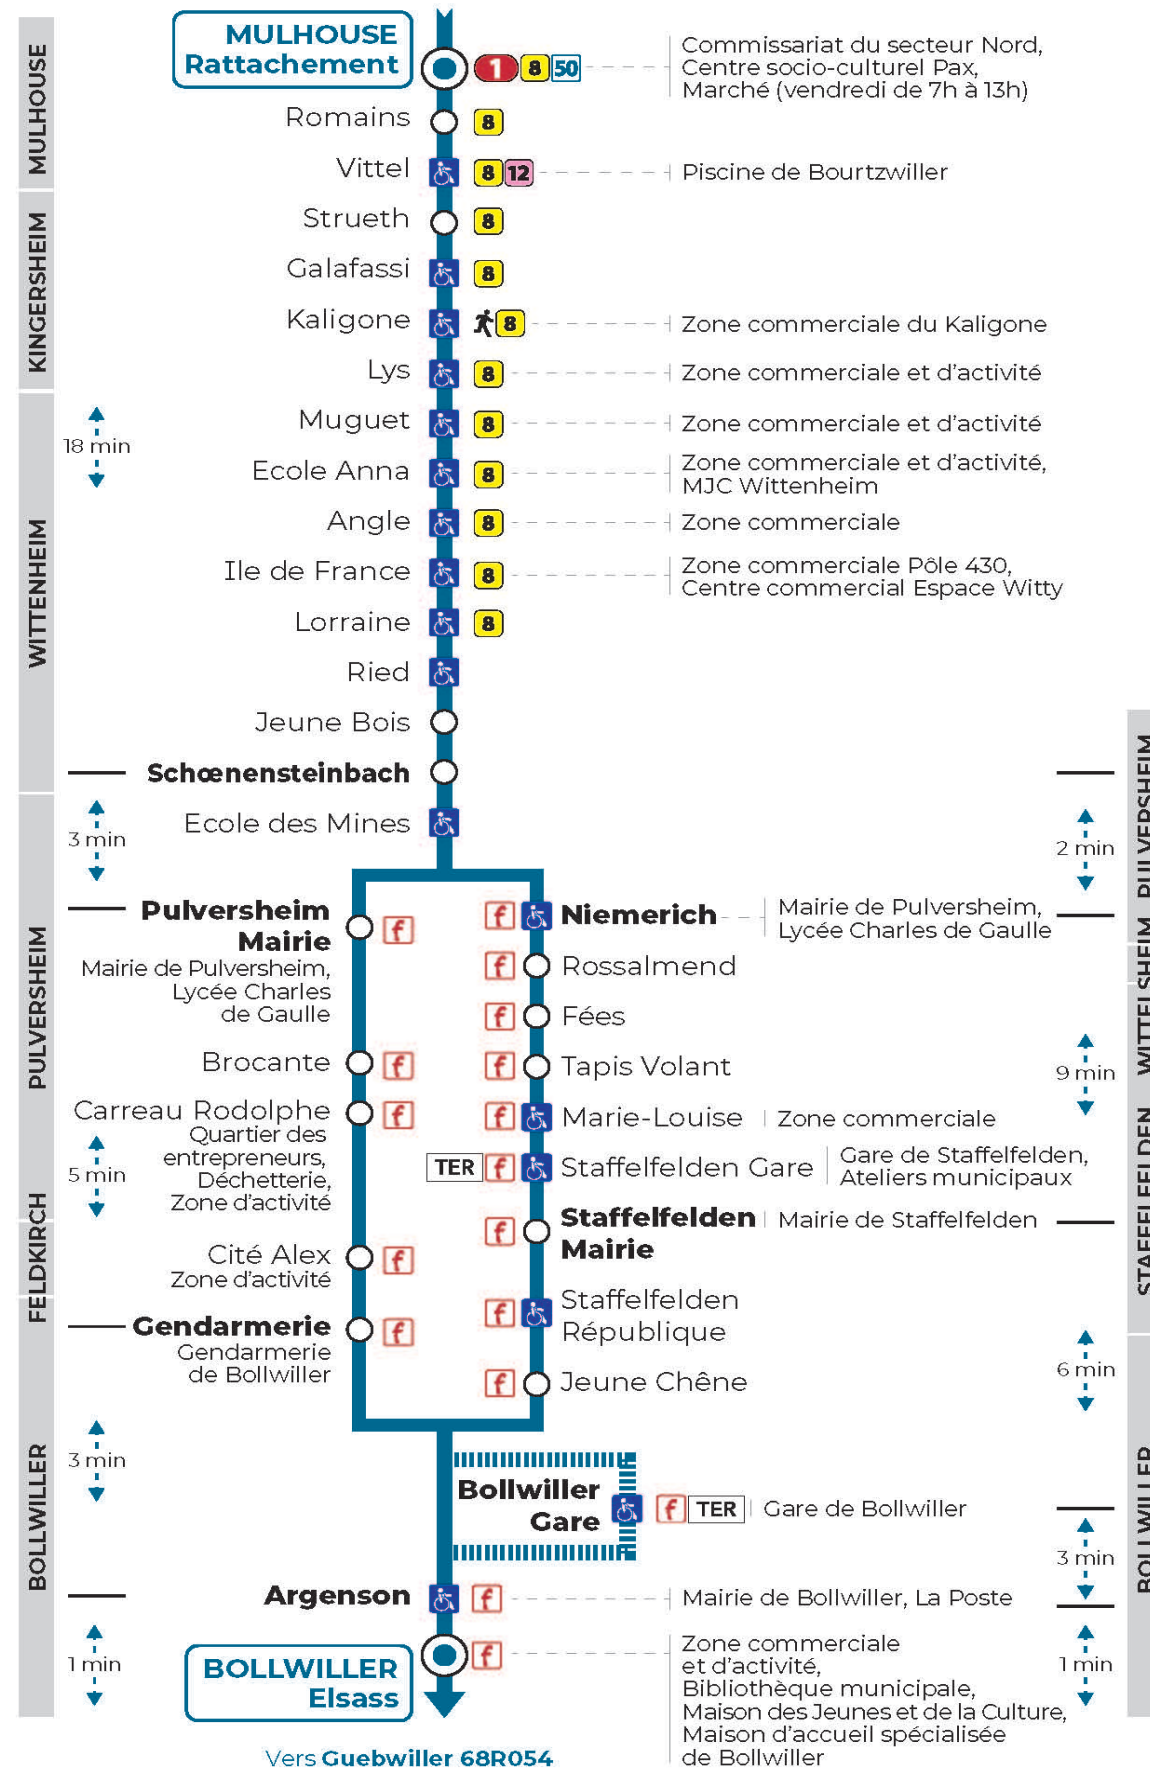

Lundi à vendredi en période scolaire

Montag bis Freitag während der Schulzeit
Monday to Friday in school period

6h	7h	8h	9h	10h	11h	12h	13h	14h	15h	16h	17h	18h
59^b		07^a	41^c	32^a	32^d		07^b		27^d	37^b	37^b	37^b

- a : Passe par Staffelfelden
- b : Passe par Pulversheim
- c : Passe par Pulversheim. Dessert Bollwiller Gare.Circule uniquement le lundi
- d : Passe par Pulversheim. Dessert Bollwiller Gare
- e : Terminus STAFFELFELDEN MAIRIE. Desserte effectuée par un véhicule 4 places non accessible aux usagers en fauteuil roulant

Lundi à vendredi en vacances scolaires

Montag bis Freitag während der Schulferien
Monday to Friday during school holidays

6h	7h	8h	9h	10h	11h	12h	13h	14h	15h	16h	17h	18h
59^b		07^a		32^a	32^d		07^b		27^d	37^b	37^b	37^b

- a : Passe par Staffelfelden
- b : Passe par Pulversheim
- d : Passe par Pulversheim. Dessert Bollwiller Gare
- e : Terminus STAFFELFELDEN MAIRIE. Desserte effectuée par un véhicule 4 places non accessible aux usagers en fauteuil roulant

Vacances scolaires

Schulferien / school holidays

du 10 Mai 2024 au 11 Mai 2024
du 06 Jul 2024 au 01 Sep 2024

Samedi

Samstag
Saturday

6h	7h	8h	9h	10h	11h	12h	13h	14h	15h	16h	17h	18h
59^b		07^a		32^a	32^d		07^b		27^d	37^b	37^b	37^b

- a : Passe par Staffelfelden
- b : Passe par Pulversheim
- d : Passe par Pulversheim. Dessert Bollwiller Gare

Le plus proche
TABAC LE JACKPOT
63 rue du Dahlia
Kingersheim

Votre bus en direct

Flashez ce QR-Code pour connaître le prochain passage en temps réel

Arrêt accessible
 Correspondance bus à proximité