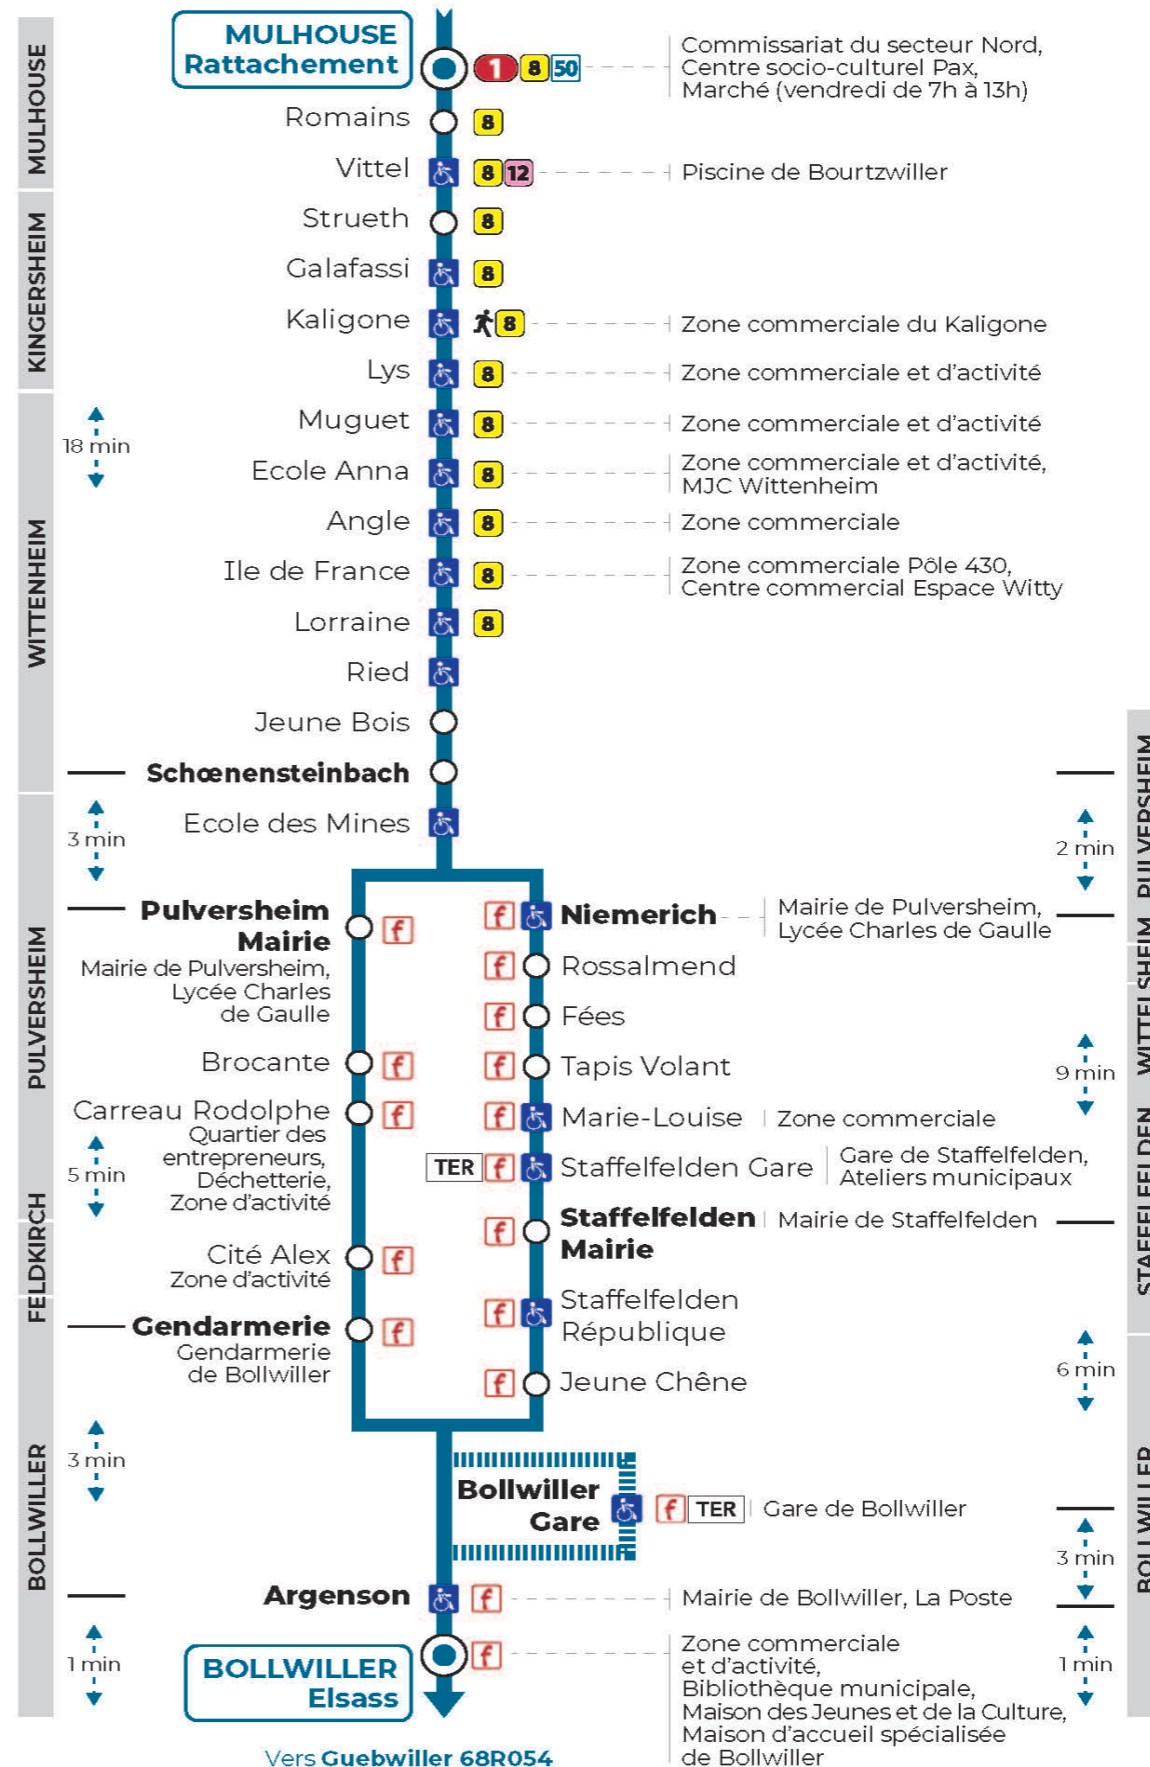

6h	7h	8h	9h	10h	11h	12h	13h	14h	15h	16h	17h	18h
57 ^b		05 ^a	39 ^c	30 ^a	30 ^d		05 ^b		25 ^d	35 ^b	35 ^b	35 ^b 48 ^e

- a : Passe par Staffelfelden
- b : Passe par Pulversheim
- c : Passe par Pulversheim. Dessert Bollwiller Gare.Circule uniquement le lundi
- d : Passe par Pulversheim. Dessert Bollwiller Gare
- e : Terminus STAFFELFELDEN MAIRIE. Desserte effectuée par un véhicule 4 places non accessible aux usagers en fauteuil roulant

Vacances scolaires

Schulferien / school holidays

du 22 Avr 2024 au 04 Mai 2024
du 10 Mai 2024 au 11 Mai 2024
du 06 Juil 2024 au 01 Sep 2024

Samedi

Samstag
Saturday

6h	7h	8h	9h	10h	11h	12h	13h	14h	15h	16h	17h	18h
57 ^b		05 ^a		30 ^a	30 ^d		05 ^b		25 ^d	35 ^b	35 ^b	35 ^b

- a : Passe par Staffelfelden
- b : Passe par Pulversheim
- d : Passe par Pulversheim. Dessert Bollwiller Gare

Le plus proche
TABAC LE JACKPOT
63 rue du Dahlia
Kingersheim

Votre bus en direct

Flashez ce QR-Code pour connaître le prochain passage en temps réel

SAE:305

Arrêt accessible
 Correspondance bus à proximité