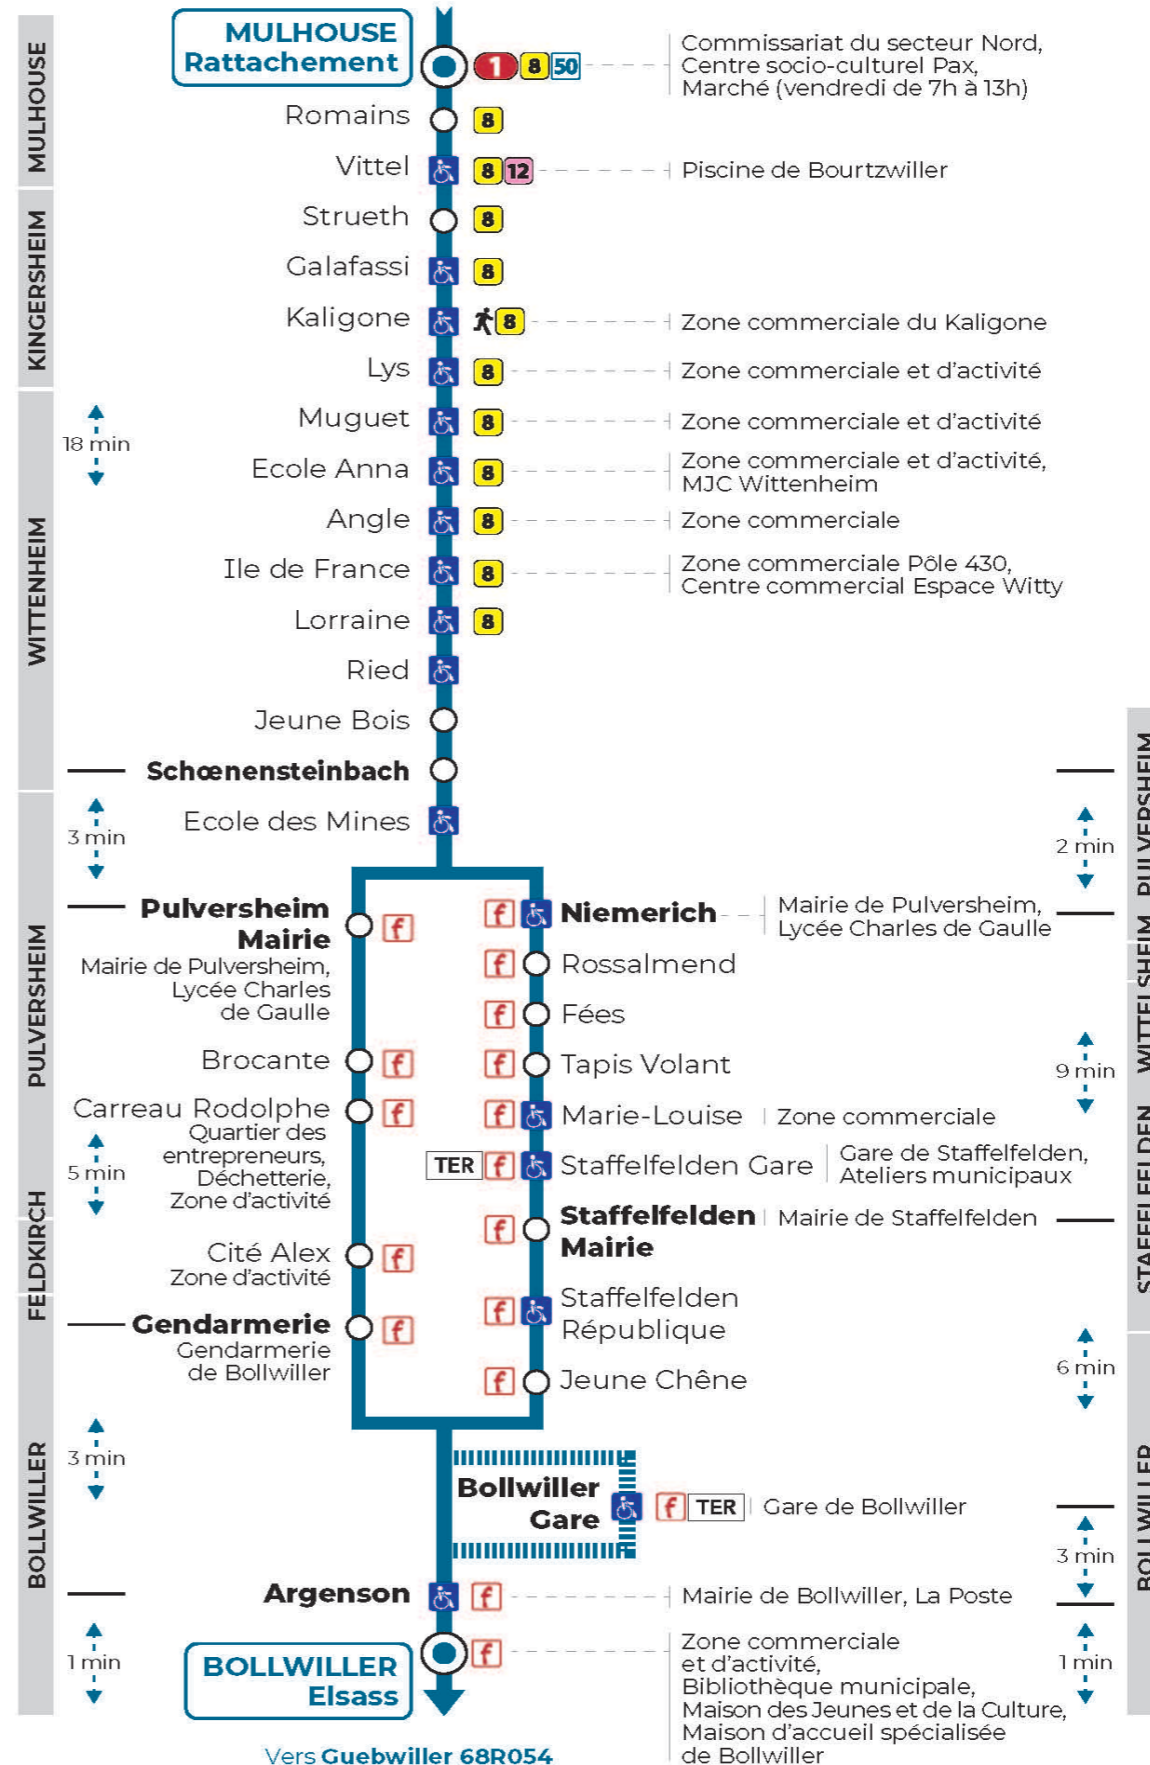

6h	7h	8h	9h	10h	11h	12h	13h	14h	15h	16h	17h	18h
54 ^b		03 ^a	35 ^c	28 ^a	28 ^d		03 ^b		23 ^d	33 ^b	33 ^b	33 ^b 44 ^e

- a : Passe par Staffelfelden
- b : Passe par Pulversheim
- c : Passe par Pulversheim. Dessert Bollwiller Gare.Circule uniquement le lundi
- d : Passe par Pulversheim. Dessert Bollwiller Gare
- e : Terminus STAFFELFELDEN MAIRIE. Desserte effectuée par un véhicule 4 places non accessible aux usagers en fauteuil roulant

- a : Passe par Staffelfelden
- b : Passe par Pulversheim
- d : Passe par Pulversheim. Dessert Bollwiller Gare
- e : Terminus STAFFELFELDEN MAIRIE. Desserte effectuée par un véhicule 4 places non accessible aux usagers en fauteuil roulant

Vacances scolaires

Schulferien / school holidays

du 10 Mai 2024 au 11 Mai 2024
du 06 Jul 2024 au 01 Sep 2024

Samedi

Samstag
Saturday

6h	7h	8h	9h	10h	11h	12h	13h	14h	15h	16h	17h	18h
54 ^b		03 ^a		28 ^a	28 ^d		03 ^b		23 ^d	33 ^b	33 ^b	33 ^b

- a : Passe par Staffelfelden
- b : Passe par Pulversheim
- d : Passe par Pulversheim. Dessert Bollwiller Gare

Le plus proche
TABAC DE LA STRUETH
35 rue de Guebwiller
Kingersheim

Votre bus en direct

Flashez ce QR-Code pour
connaître le prochain
passage en temps réel