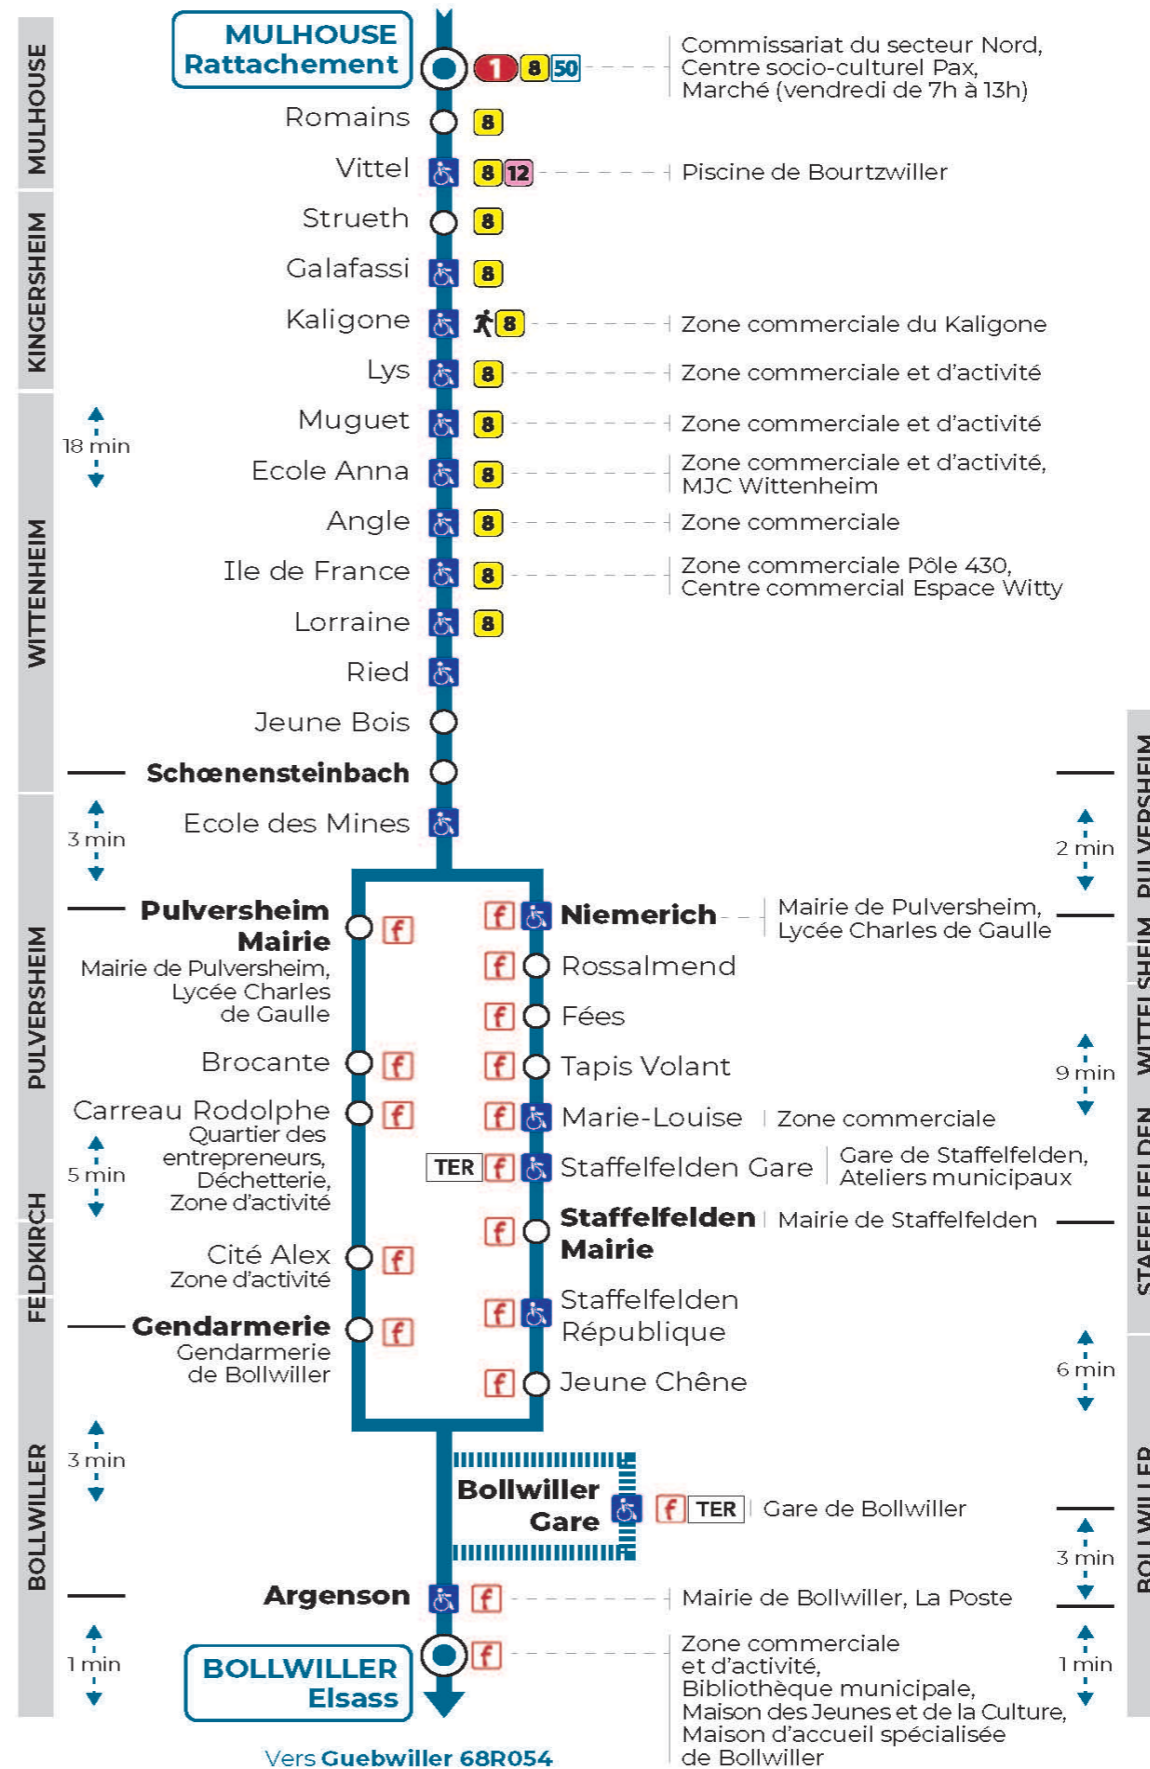

6h	7h	8h	9h	10h	11h	12h	13h	14h	15h	16h	17h	18h
51 ^b		01 ^a	31 ^c	26 ^a	26 ^d		01 ^b		21 ^d	31 ^b	31 ^b	31 ^b 41 ^e

- a : Passe par Staffelfelden
- b : Passe par Pulversheim
- c : Passe par Pulversheim. Dessert Bollwiller Gare.Circule uniquement le lundi
- d : Passe par Pulversheim. Dessert Bollwiller Gare
- e : Terminus STAFFELFELDEN MAIRIE. Desserte effectuée par un véhicule 4 places non accessible aux usagers en fauteuil roulant

- a : Passe par Staffelfelden
- b : Passe par Pulversheim
- d : Passe par Pulversheim. Dessert Bollwiller Gare
- e : Terminus STAFFELFELDEN MAIRIE. Desserte effectuée par un véhicule 4 places non accessible aux usagers en fauteuil roulant

Vacances scolaires

Schulferien / school holidays

du 10 Mai 2024 au 11 Mai 2024
du 06 Jul 2024 au 01 Sep 2024

Samedi

Samstag
Saturday

6h	7h	8h	9h	10h	11h	12h	13h	14h	15h	16h	17h	18h
51 ^b		01 ^a		26 ^a	26 ^d		01 ^b		21 ^d	31 ^b	31 ^b	31 ^b

- a : Passe par Staffelfelden
- b : Passe par Pulversheim
- d : Passe par Pulversheim. Dessert Bollwiller Gare

Le plus proche
BOULANGERIE
FLURY
75 rue de Soultz
Mulhouse

Votre bus en direct

Flashez ce QR-Code pour connaître le prochain passage en temps réel