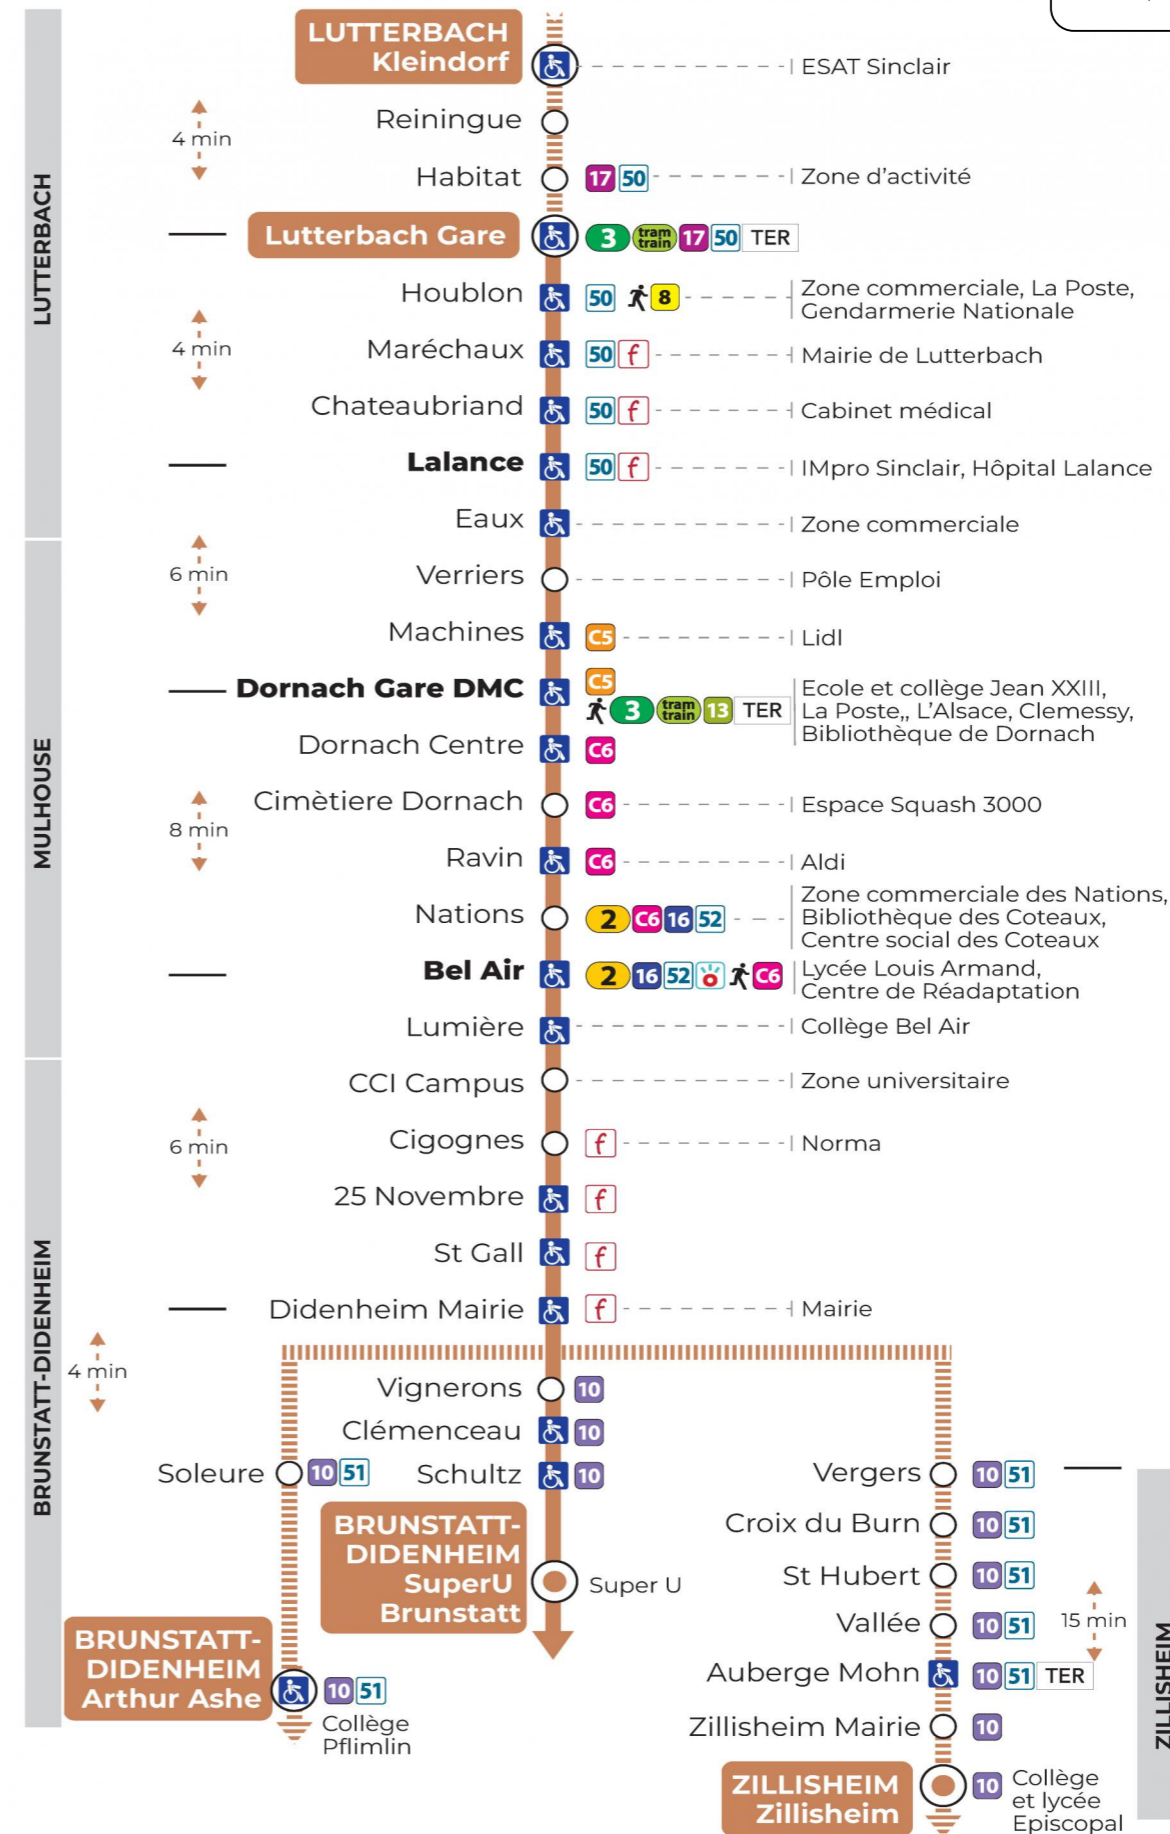

14 arrêt SOLEURE direction ARTHUR ASHE

Valables du 23 octobre 2023 au 28 juin 2024

Gültig vom 23. Oktober 2023 bis zum 28. Juni 2024
Valid from October 23, 2023 to June 28, 2024

Lundi à vendredi en période scolaire

Montag bis Freitag während der Schulzeit
Monday to Friday in school period

7h	8h	9h	10h	11h	12h	13h	14h	15h	16h	17h
40	39					08 ^a	08 ^a			19 ^a

a : Ne circule pas le mercredi

Le plus proche
Point de vente Soléa
SUPER U
 320 av. d'Altkirch
 Brunstatt

Votre bus en direct
 Flashez ce QR-Code pour connaître le prochain passage en temps réel

Arrêt accessible
 Correspondance bus / tram à proximité

(DCM - février 2023)