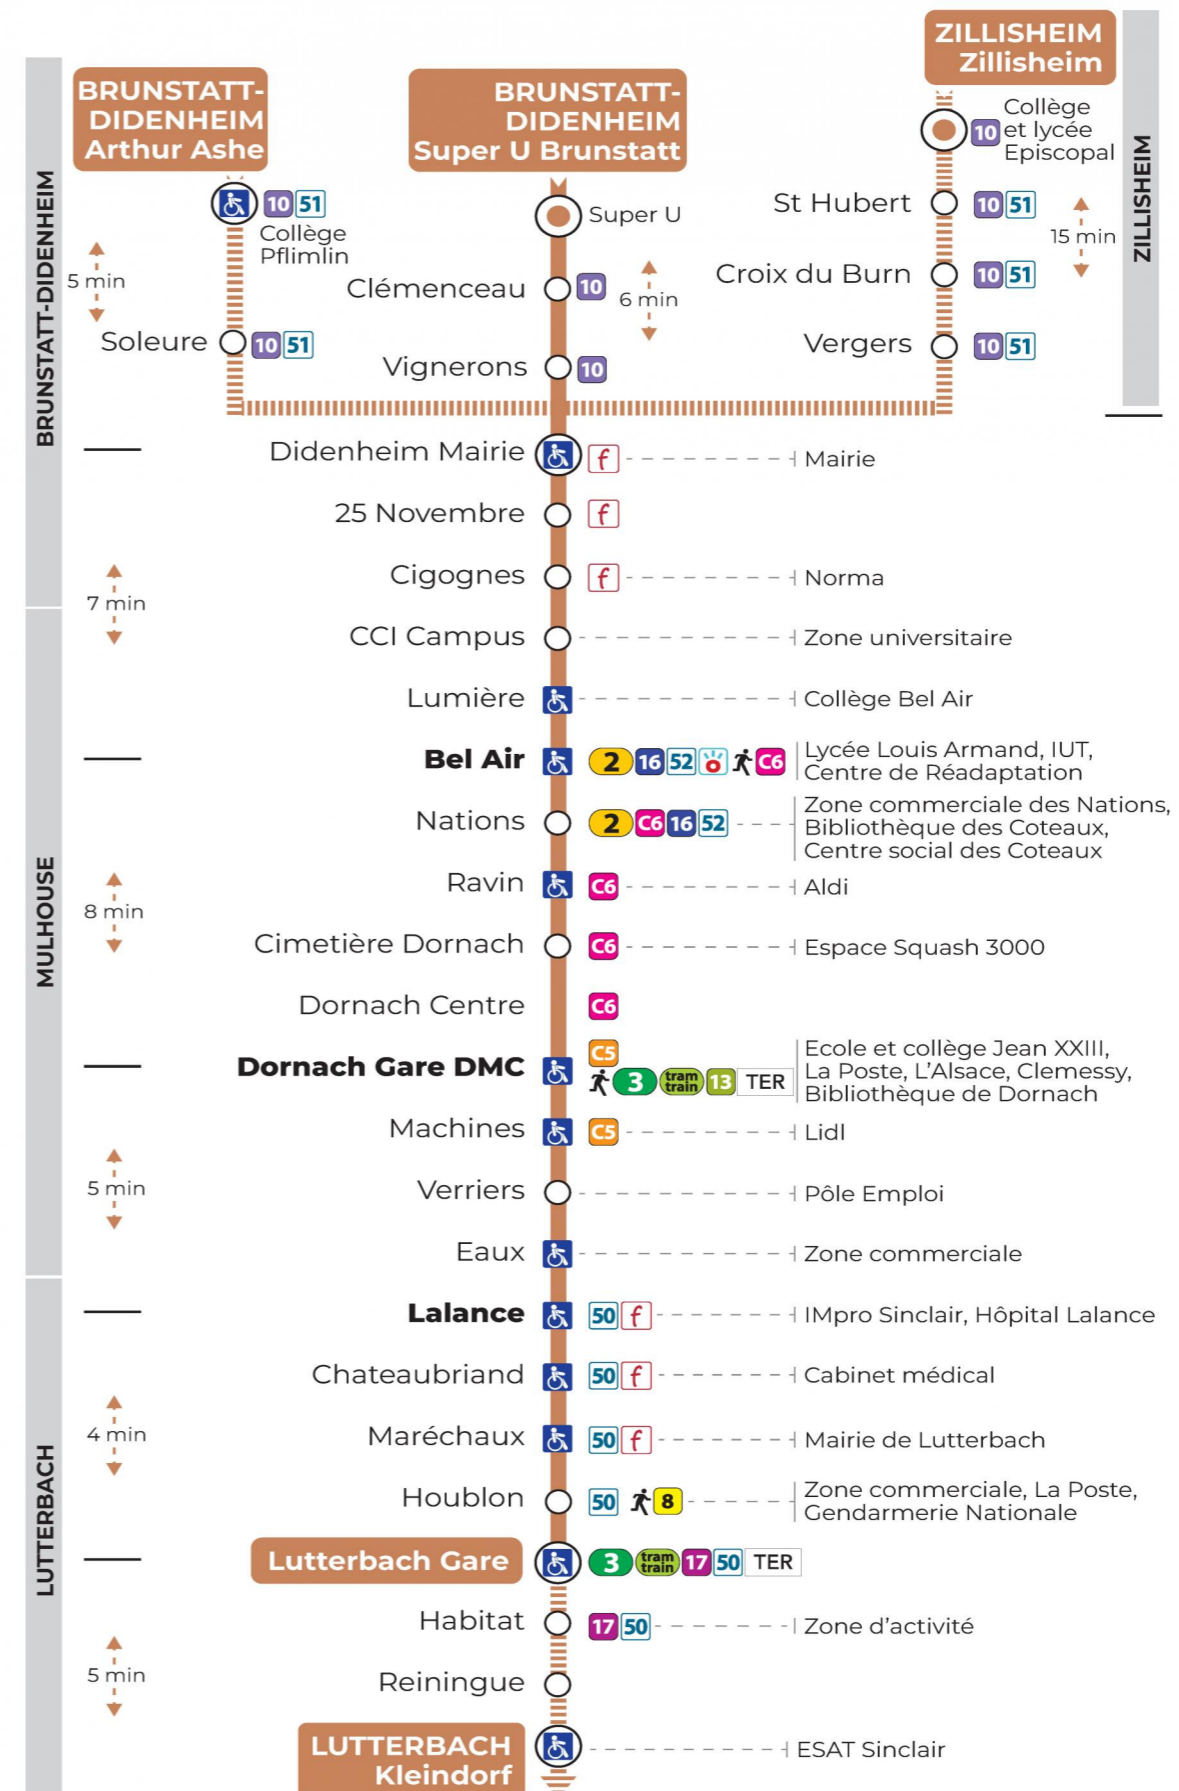

14 arrêt CROIX DU BURN direction LUTTERBACH GARE

Valables du 23 octobre 2023 au 28 juin 2024

Gültig vom 23. Oktober 2023 bis zum 28. Juni 2024
Valid from October 23, 2023 to June 28, 2024

Lundi à vendredi en période scolaire

Montag bis Freitag während der Schulzeit
Monday to Friday in school period

12h	13h	14h	15h	16h	17h
18 ^a					58 ^b

a : Circule uniquement le mercredi
b : Ne circule pas le mercredi

Le plus proche
Soléa Point de vente
SUPER U
320 av. d'Altkirch
Brunstatt

Votre bus en direct
Flashez ce QR-Code pour connaître le prochain passage en temps réel

Arrêt accessible
 Correspondance bus / tram à proximité