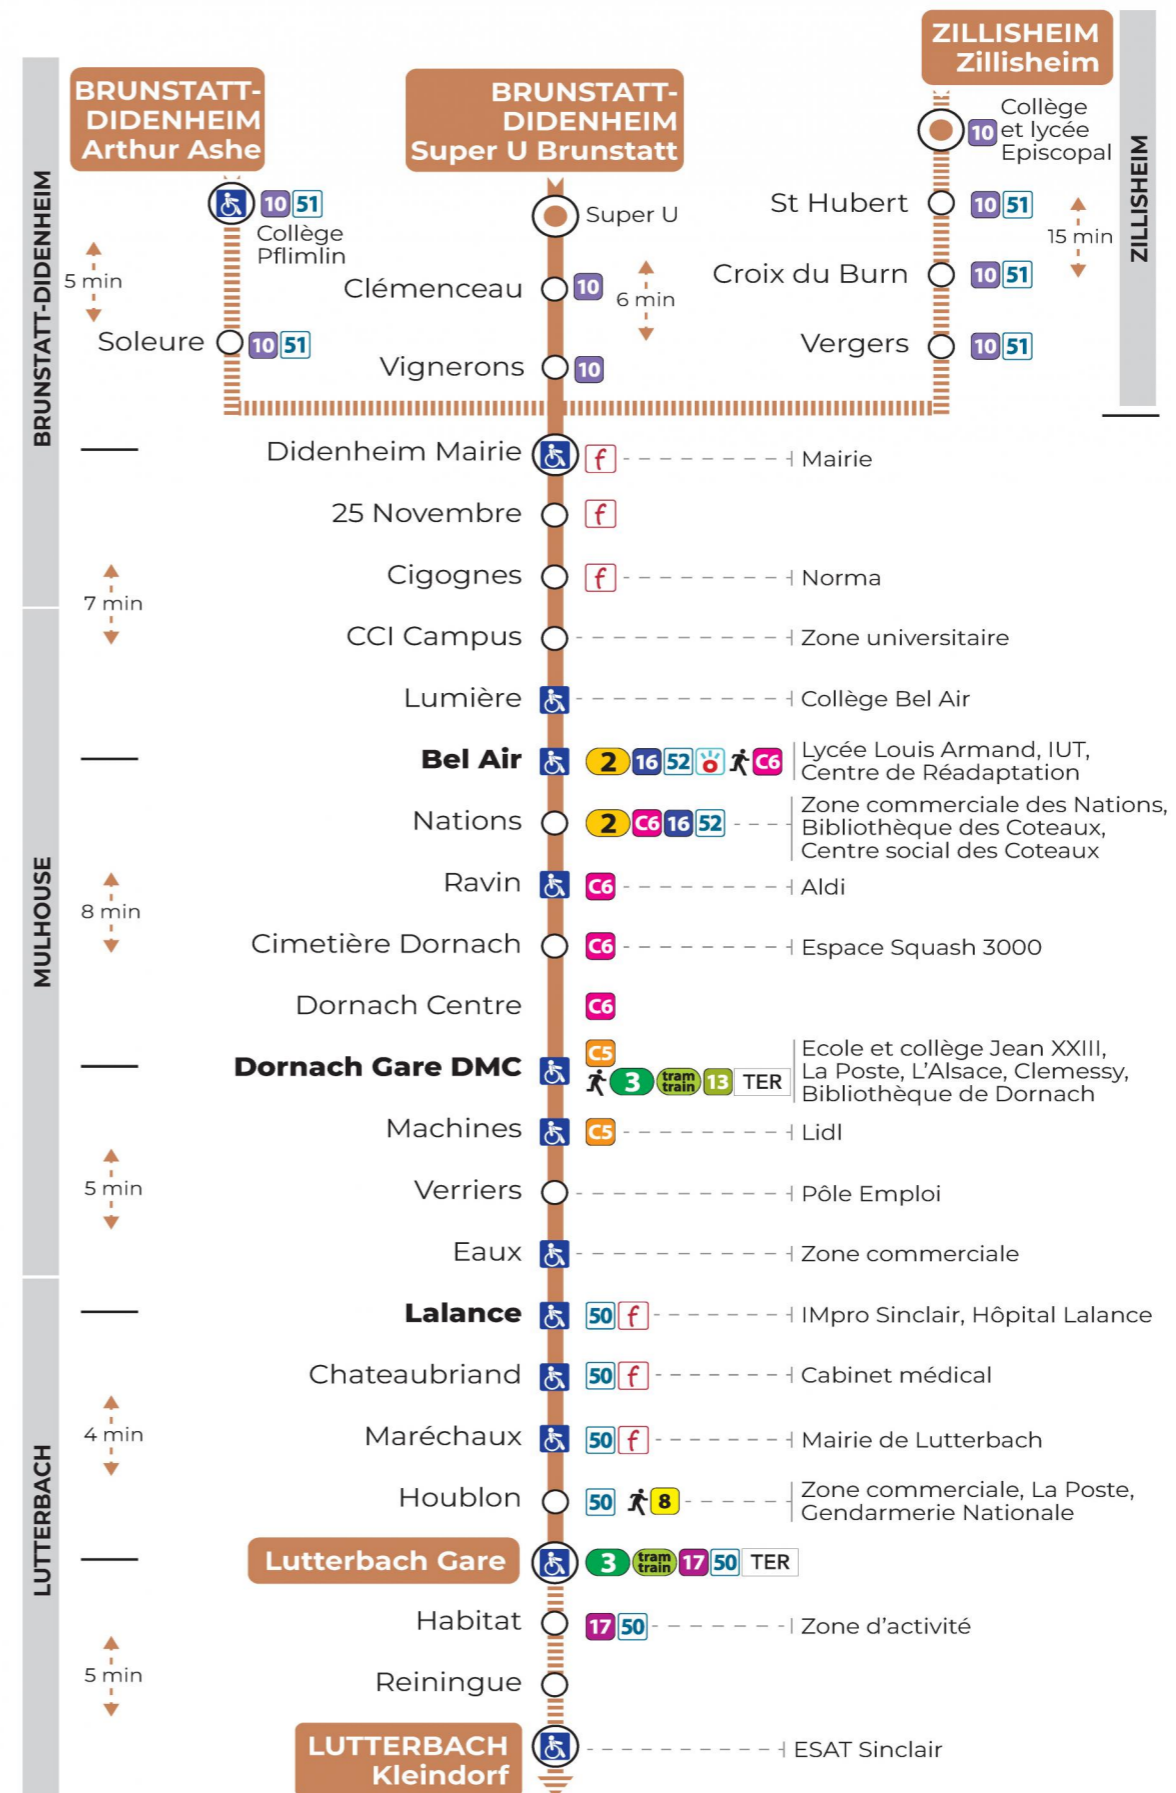

# 14 arrêt ST HUBERT direction LUTTERBACH GARE

**Valables du 23 octobre 2023 au 28 juin 2024**

Gültig vom 23. Oktober 2023 bis zum 28. Juni 2024  
Valid from October 23, 2023 to June 28, 2024

## Lundi à vendredi en période scolaire

Montag bis Freitag während der Schulzeit  
Monday to Friday in school period

12h	13h	14h	15h	16h	17h
14 <sup>a</sup>					54 <sup>b</sup>

a : Circule uniquement le mercredi  
b : Ne circule pas le mercredi

**Le plus proche**  
**TABAC LA FONTAINE**  
2 rue Jeanne d'Arc  
Zillisheim

**Votre bus en direct**  
Flashez ce QR-Code pour  
connaître le prochain  
passage en temps réel

Arrêt accessible  
 Correspondance bus / tram à proximité