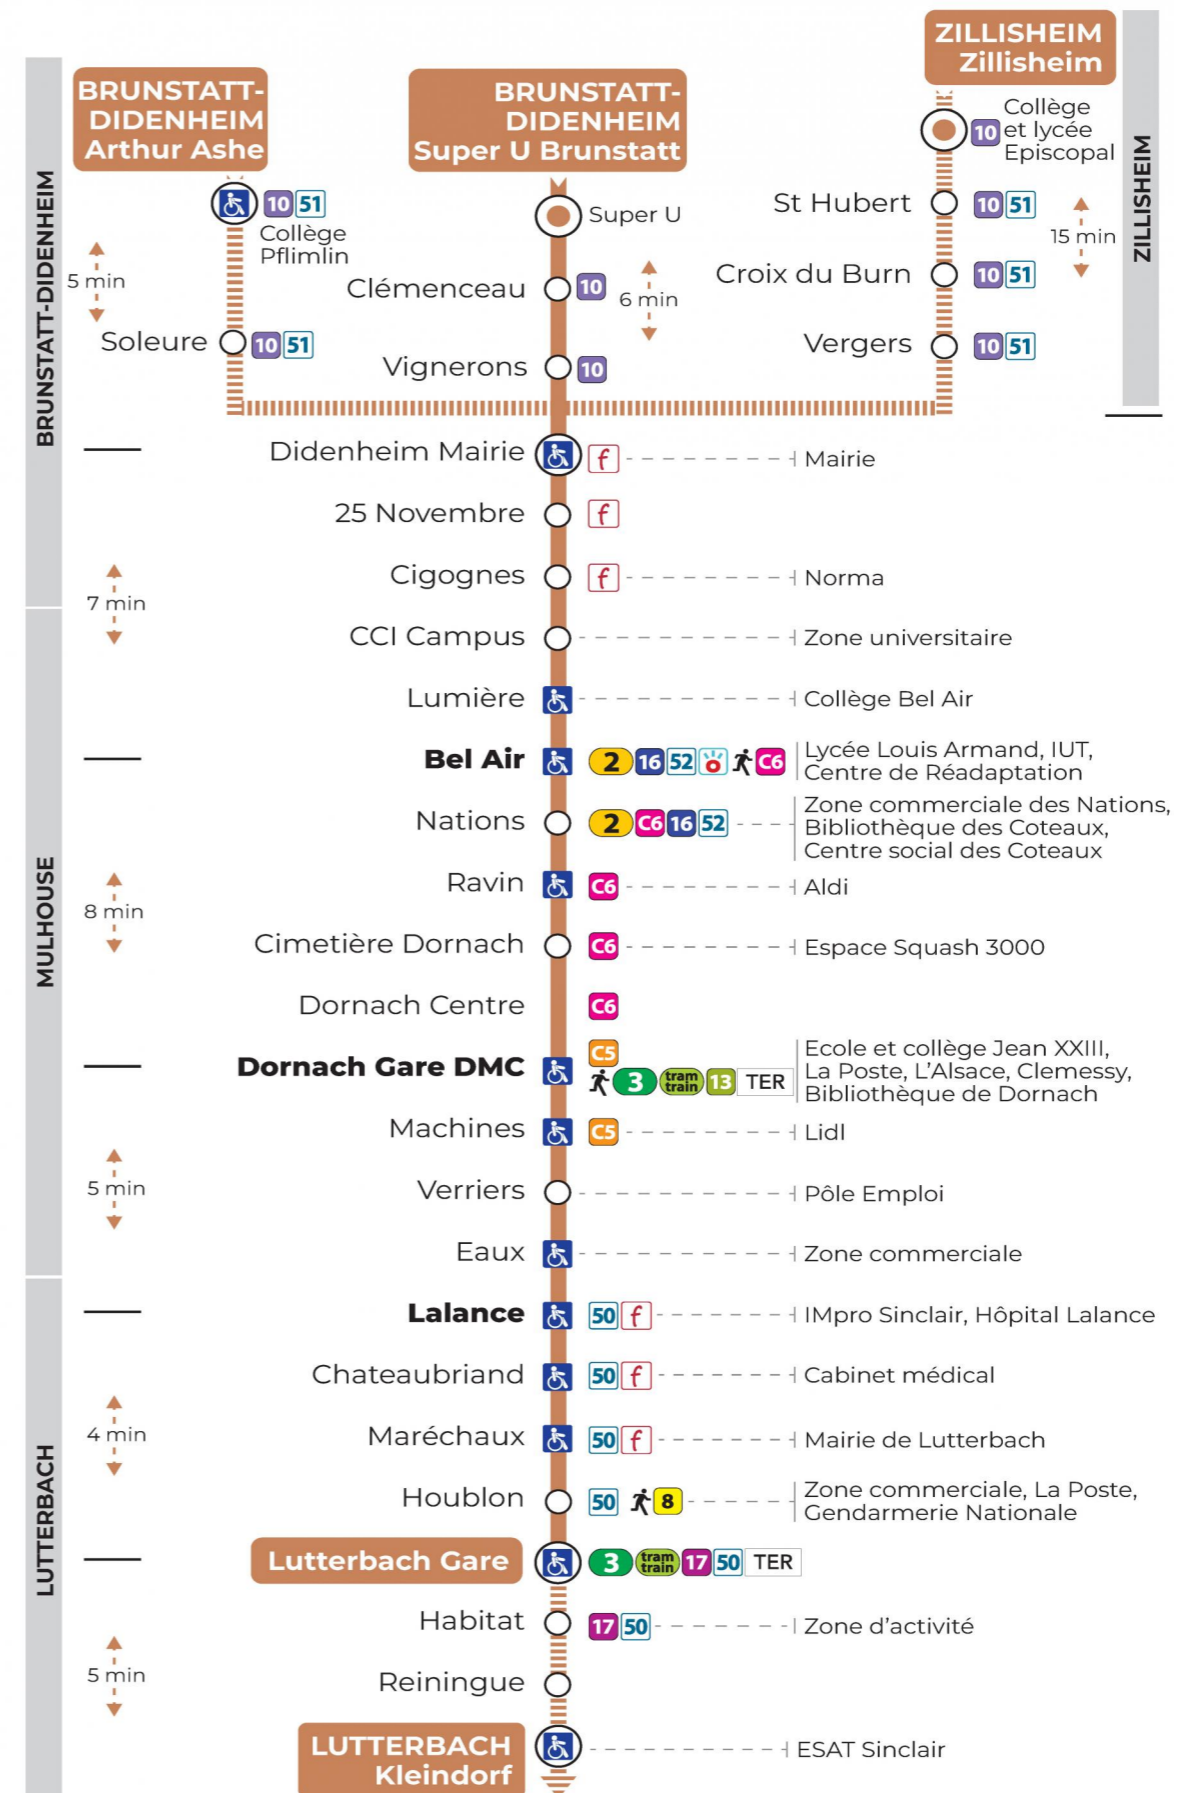

14 arrêt ZILLISHEIM direction LUTTERBACH GARE

Valables du 23 octobre 2023 au 28 juin 2024

Gültig vom 23. Oktober 2023 bis zum 28. Juni 2024
Valid from October 23, 2023 to June 28, 2024

Lundi à vendredi en période scolaire

Montag bis Freitag während der Schulzeit
Monday to Friday in school period

12h	13h	14h	15h	16h	17h
10 ^a					50 ^b

a : Circule uniquement le mercredi
b : Ne circule pas le mercredi

Le plus proche
TABAC LA FONTAINE
2 rue Jeanne d'Arc
Zillisheim

Votre bus en direct
Flashez ce QR-Code pour connaître le prochain passage en temps réel

Arrêt accessible
 Correspondance bus / tram à proximité