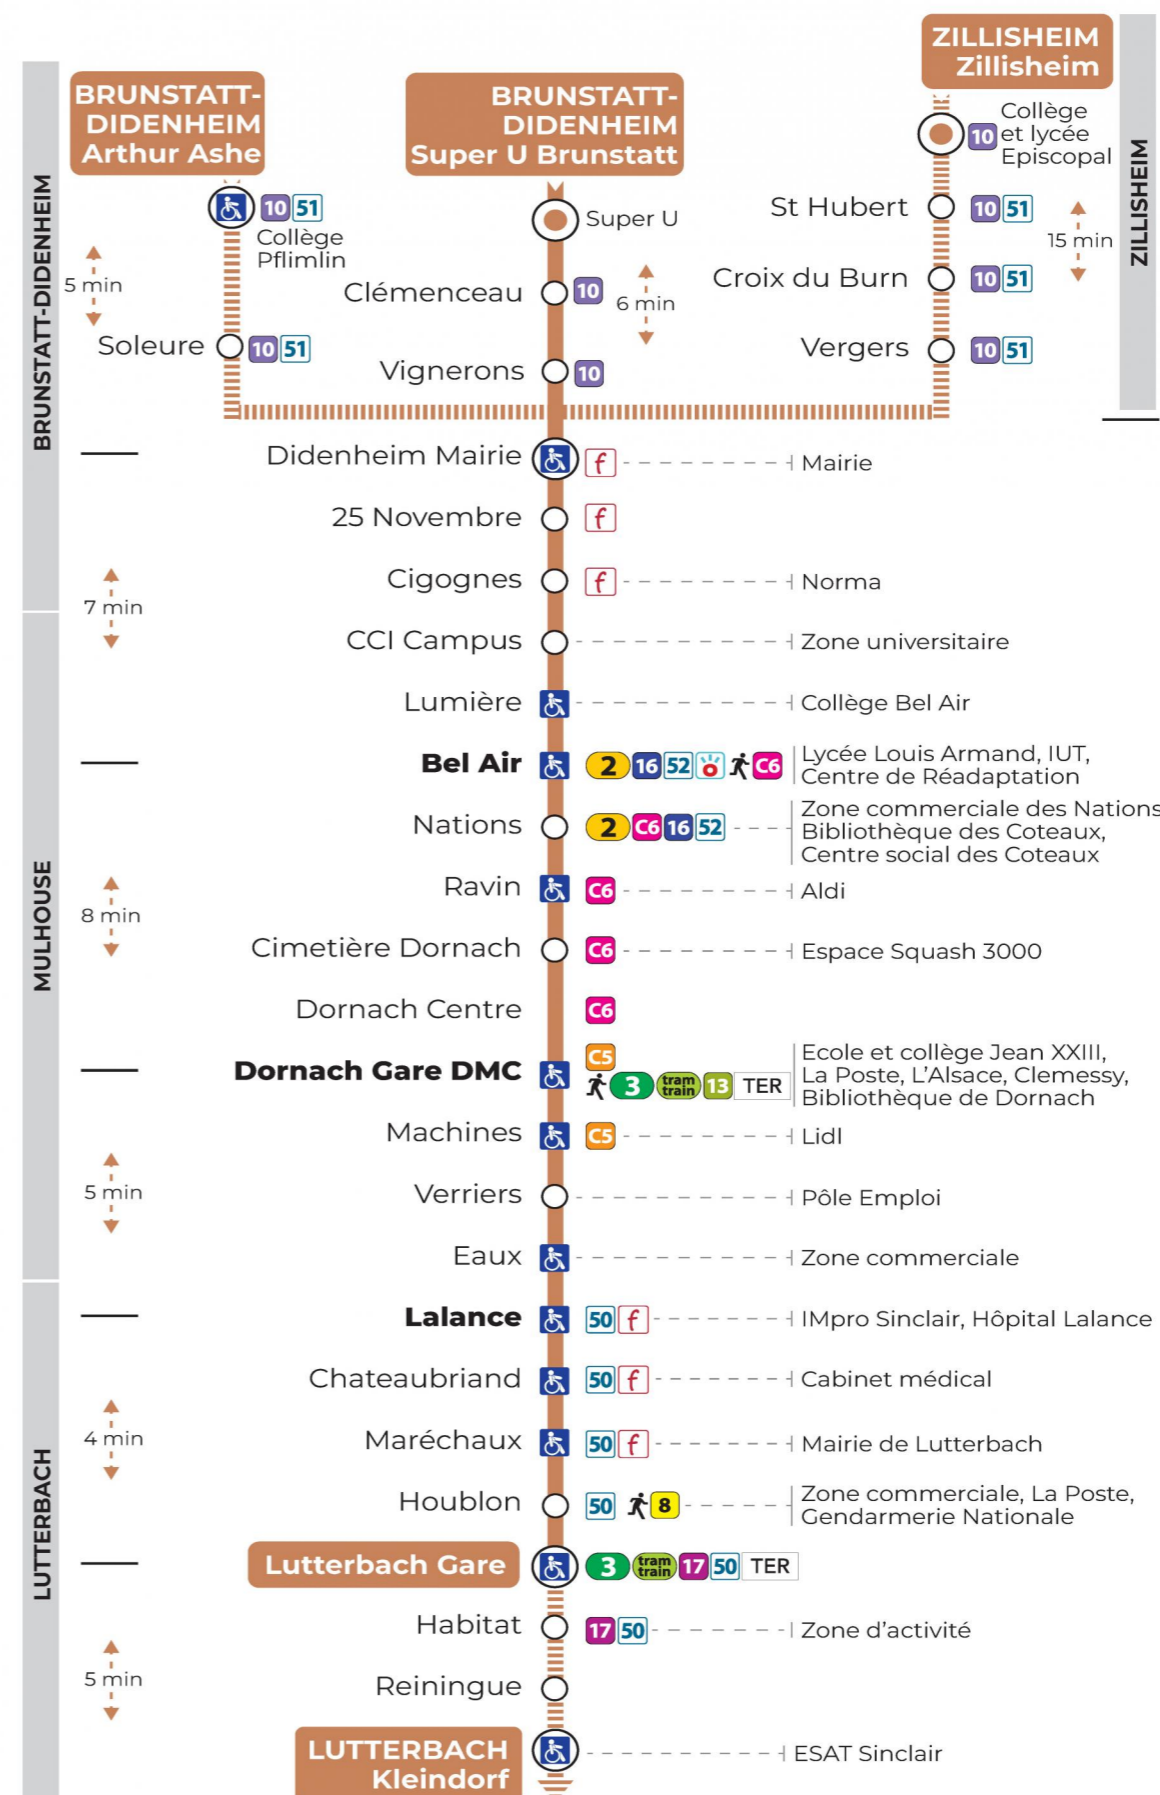

14 arrêt SOLEURE direction LUTTERBACH GARE / KLEINDORF

Valables du 23 octobre 2023 au 28 juin 2024

Gültig vom 23. Oktober 2023 bis zum 28. Juni 2024
Valid from October 23, 2023 to June 28, 2024

Lundi à vendredi en période scolaire

Montag bis Freitag während der Schulzeit
Monday to Friday in school period

12h	13h	14h	15h	16h	17h
07 ^d	30 ^a		30 ^a	21 ^a	28 ^a

a : Ne circule pas le mercredi
d : Terminus KLEINDORF

Arrêt accessible
 Correspondance bus / tram à proximité

Le plus proche
Point de vente Soléa
SUPER U
320 av. d'Altkirch
Brunstatt

Votre bus en direct
Flashez ce QR-Code pour connaître le prochain passage en temps réel