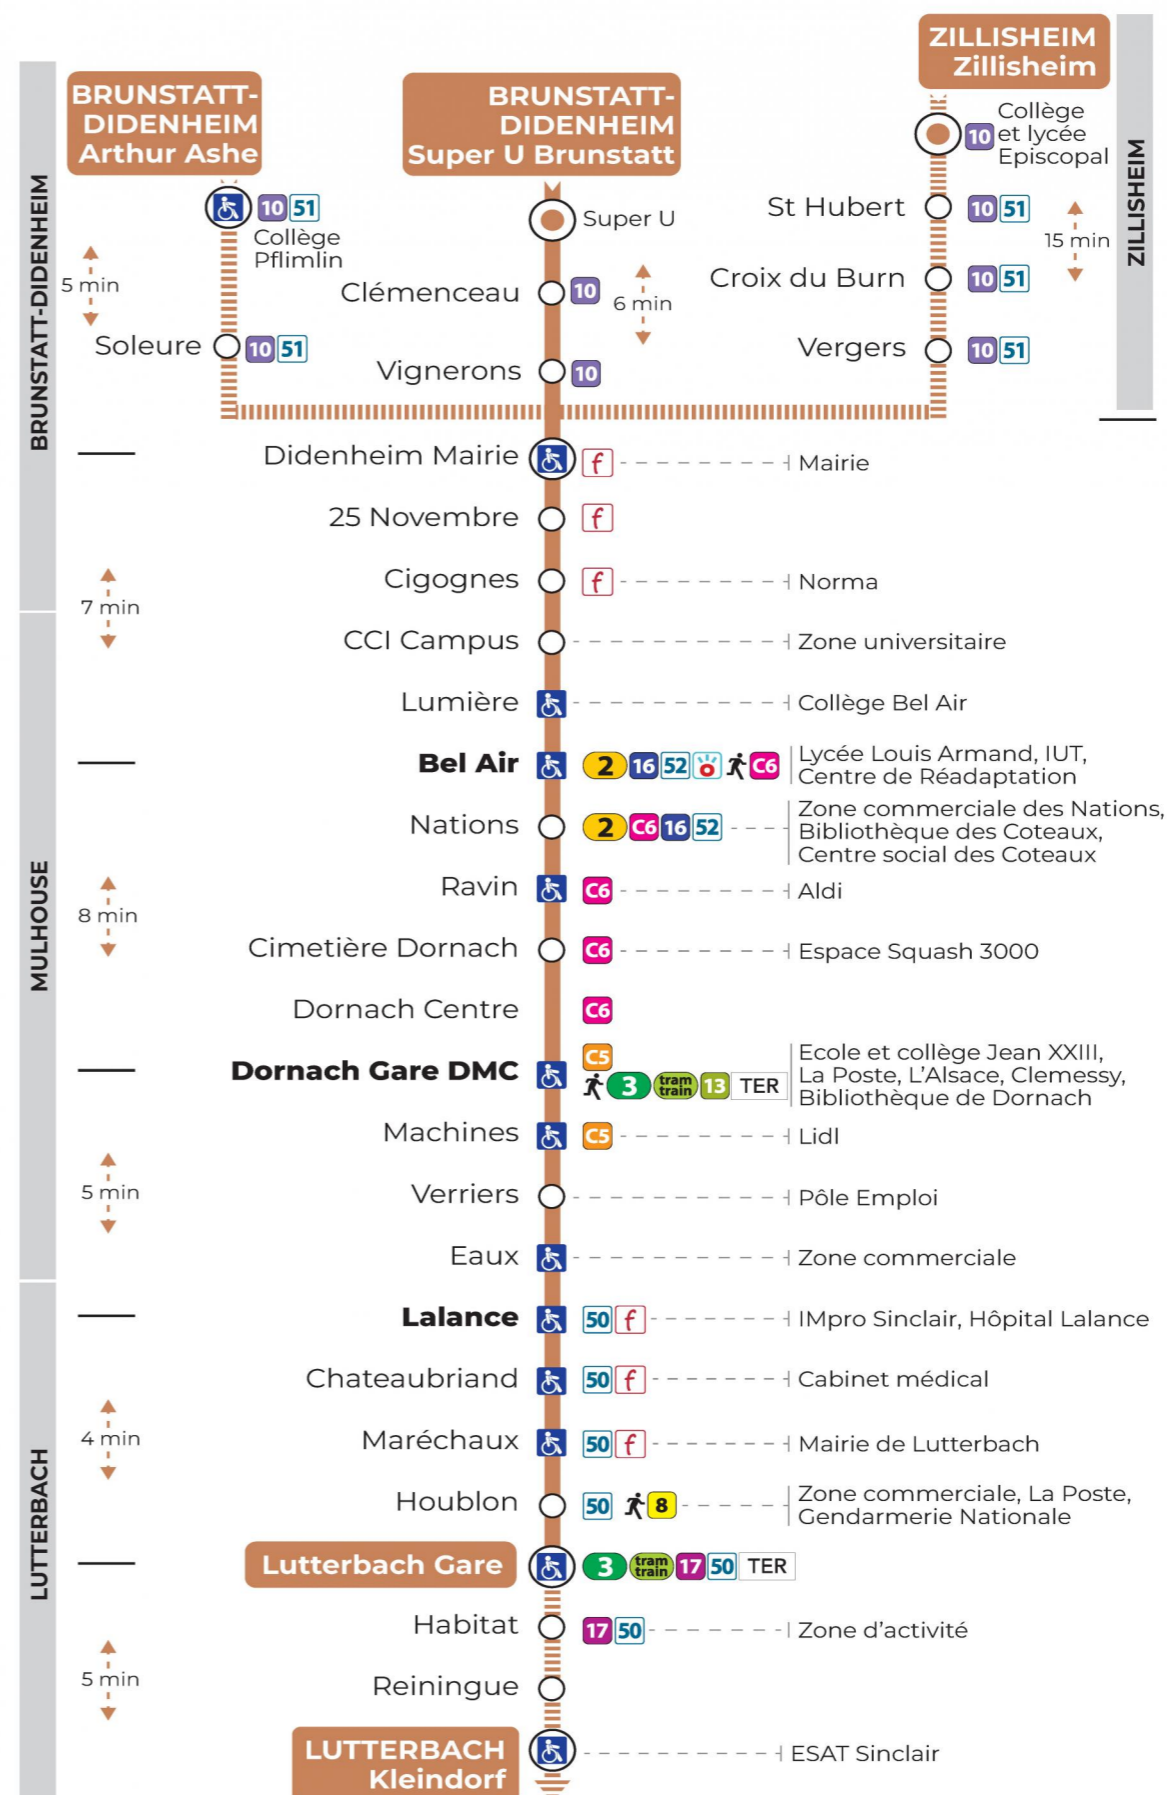

# 14 arrêt **ARTHUR ASHE** direction **LUTTERBACH GARE / KLEINDORF**

**Valables du 23 octobre 2023 au 28 juin 2024**

Gültig vom 23. Oktober 2023 bis zum 28. Juni 2024  
Valid from October 23, 2023 to June 28, 2024

## Lundi à vendredi en période scolaire

Montag bis Freitag während der Schulzeit  
Monday to Friday in school period

12h	13h	14h	15h	16h	17h
05 <sup>d</sup>	28 <sup>a</sup>		28 <sup>a</sup>	19 <sup>a</sup>	26 <sup>a</sup>

a : Ne circule pas le mercredi  
d : Terminus KLEINDORF

**Le plus proche**  
**SUPER U**  
320 av. d'Altkirch  
Brunstatt

**Votre bus en direct**

Flashez ce QR-Code pour  
connaître le prochain  
passage en temps réel

Arrêt accessible  
 Correspondance bus / tram à proximité