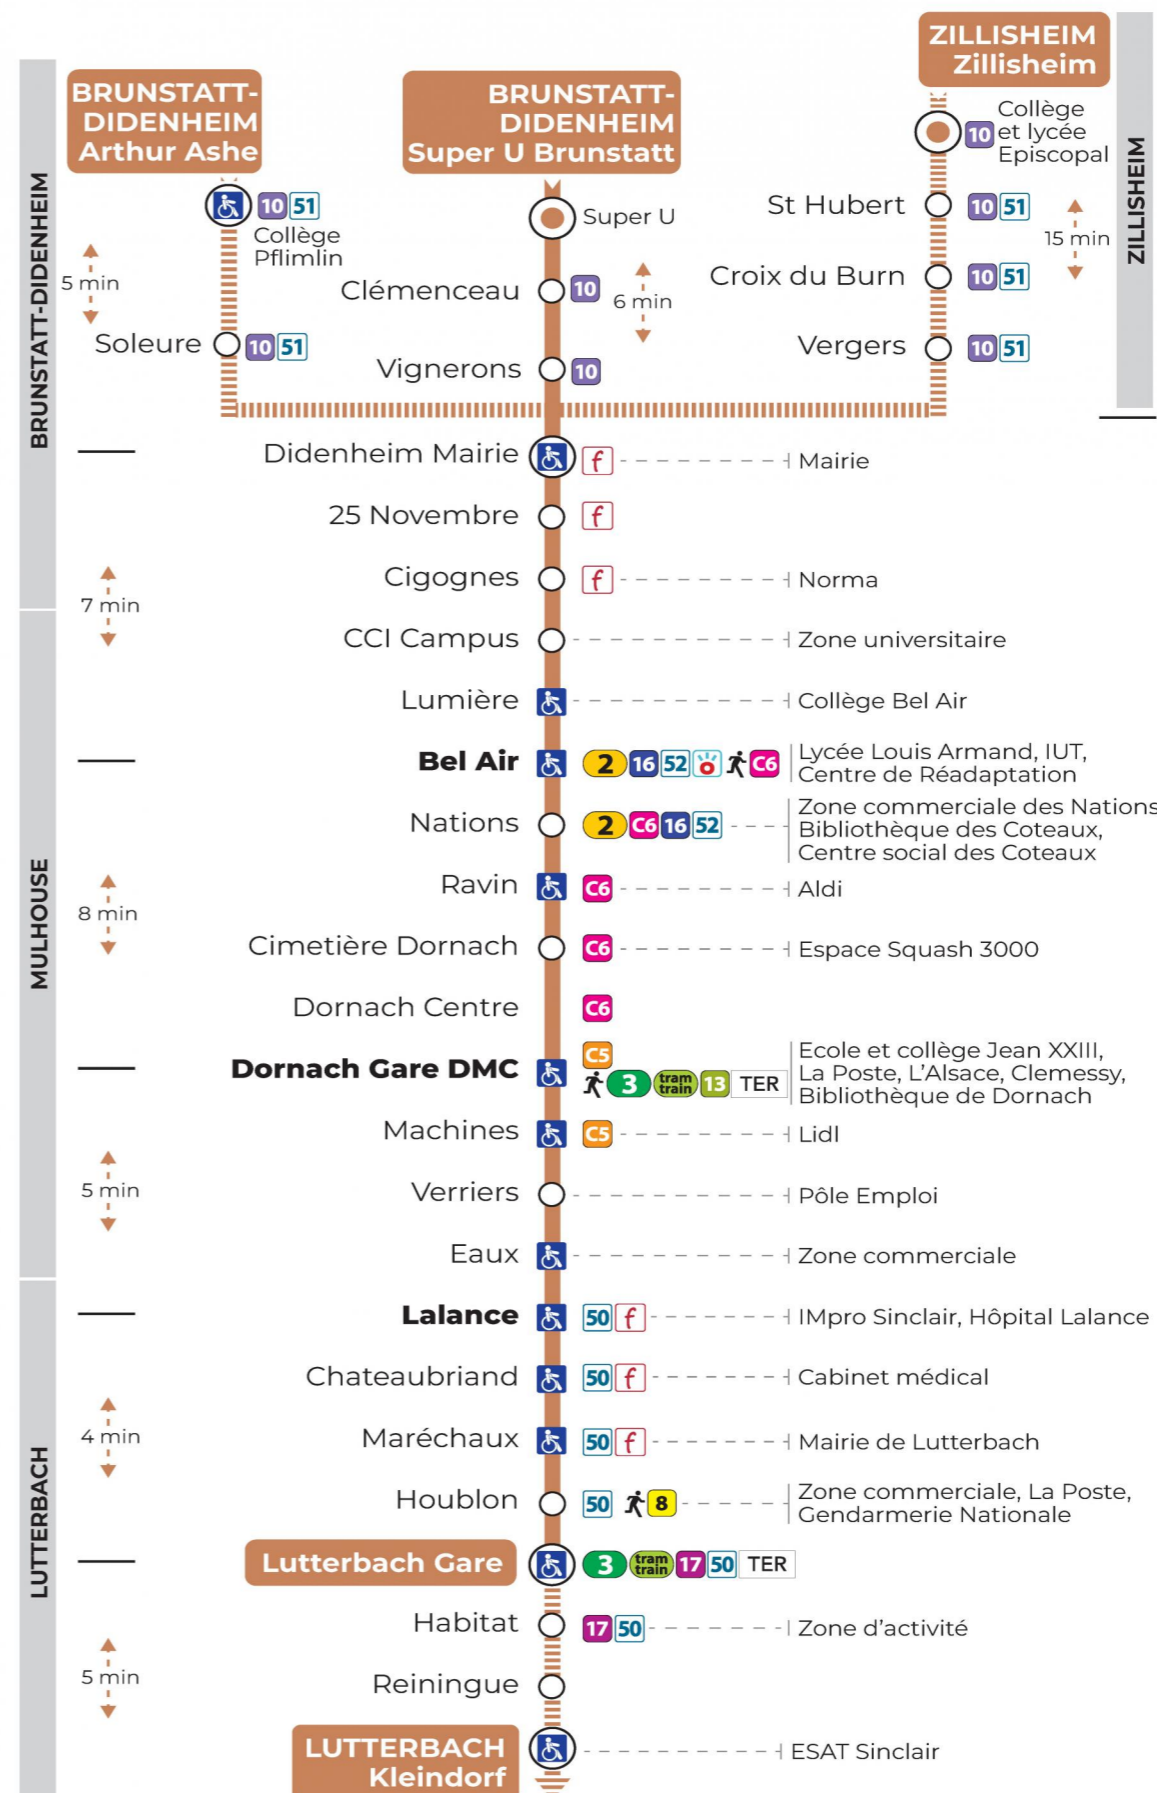

# 14 arrêt ARTHUR ASHE direction LUTTERBACH GARE / KLEINDORF

Valables du 23 octobre 2023 au 28 juin 2024

Gültig vom 23. Oktober 2023 bis zum 28. Juni 2024  
Valid from October 23, 2023 to June 28, 2024

## Lundi à vendredi en période scolaire

Montag bis Freitag während der Schulzeit  
Monday to Friday in school period

12h	13h	14h	15h	16h	17h
05 <sup>d</sup>	28 <sup>a</sup>		28 <sup>a</sup>	19 <sup>a</sup>	26 <sup>a</sup>

a : Ne circule pas le mercredi  
d : Terminus KLEINDORF

**Le plus proche**  
**Point de vente Soléa**  
SUPER U  
320 av. d'Altkirch  
Brunstatt

**Votre bus en direct**  
Flashez ce QR-Code pour connaître le prochain passage en temps réel

Arrêt accessible  
 Correspondance bus / tram à proximité