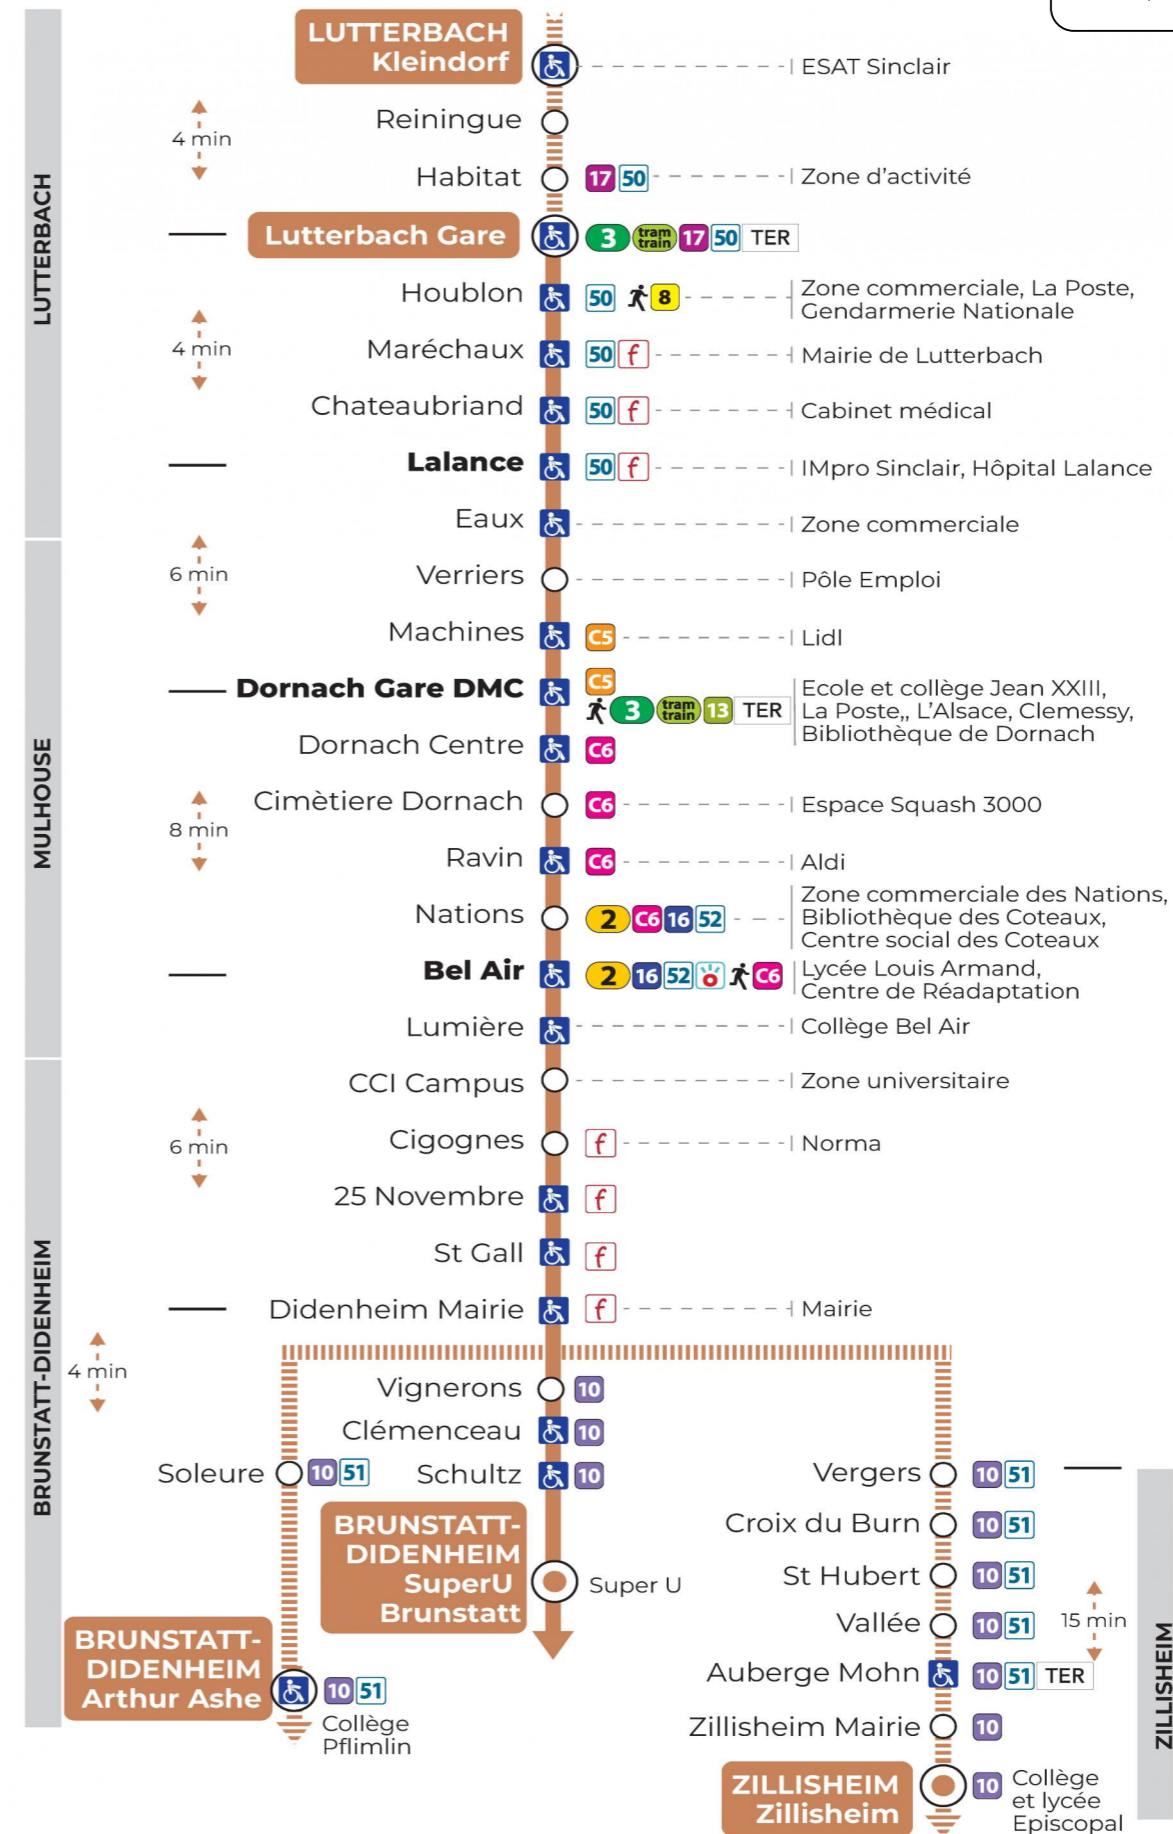

Valables du 23 octobre 2023 au 28 juin 2024

Gültig vom 23. Oktober 2023 bis zum 28. Juni 2024
Valid from October 23, 2023 to June 28, 2024

Lundi à vendredi en période scolaire

Montag bis Freitag während der Schulzeit
Monday to Friday in school period

7h
56

Le plus proche
TABAC LA FONTAINE
2 rue Jeanne d'Arc
Zillisheim

Votre bus en direct

Flashez ce QR-Code pour connaître le prochain passage en temps réel

Arrêt accessible
 Correspondance bus / tram à proximité