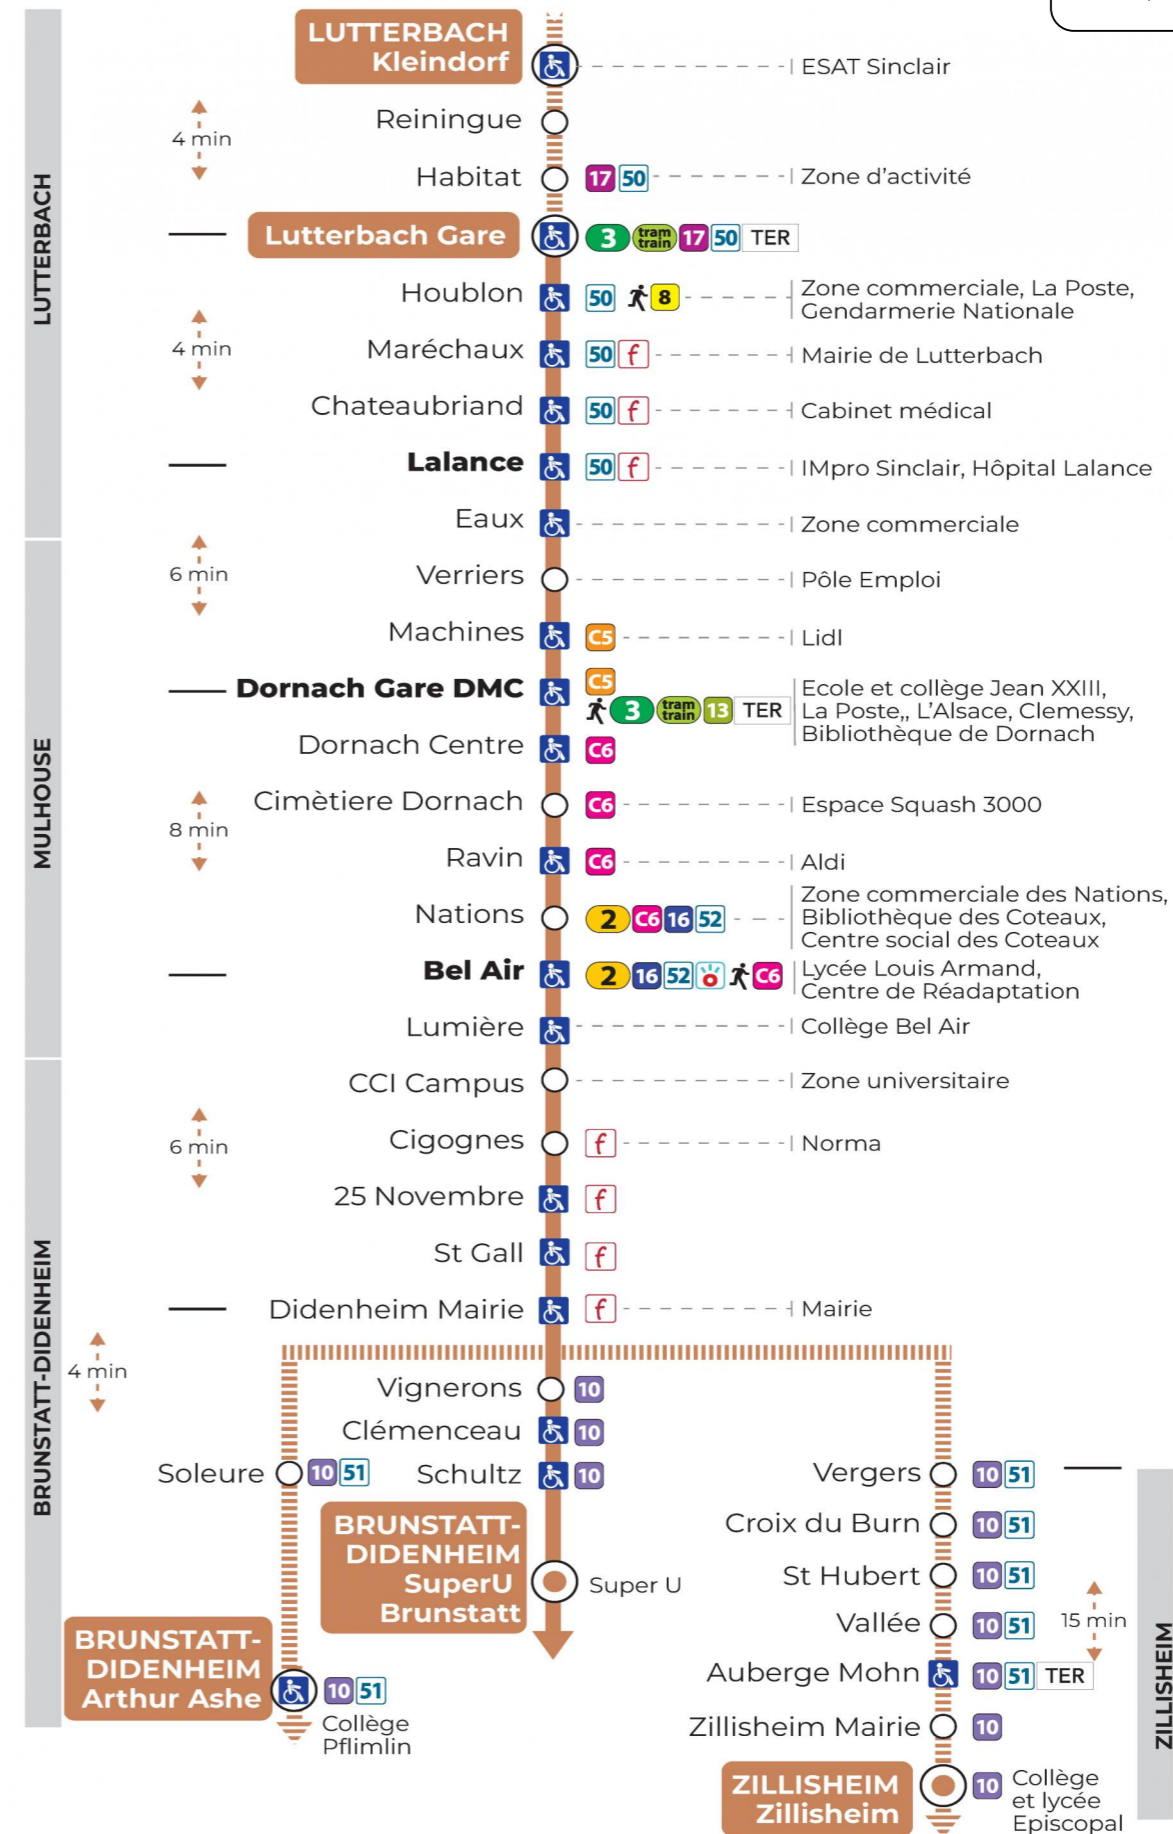

14 arrêt AUBERGE MOHN direction ZILLISHEIM

Valables du 23 octobre 2023 au 28 juin 2024

Gültig vom 23. Oktober 2023 bis zum 28. Juni 2024
Valid from October 23, 2023 to June 28, 2024

Lundi à vendredi en période scolaire

Montag bis Freitag während der Schulzeit
Monday to Friday in school period

7h
55

Le plus proche
Point de vente Soléa
TABAC LA FONTAINE
2 rue Jeanne d'Arc
Zillisheim

Votre bus en direct
Flashez ce QR-Code pour connaître le prochain passage en temps réel

Arrêt accessible
 Correspondance bus / tram à proximité

(DCM - février 2023)