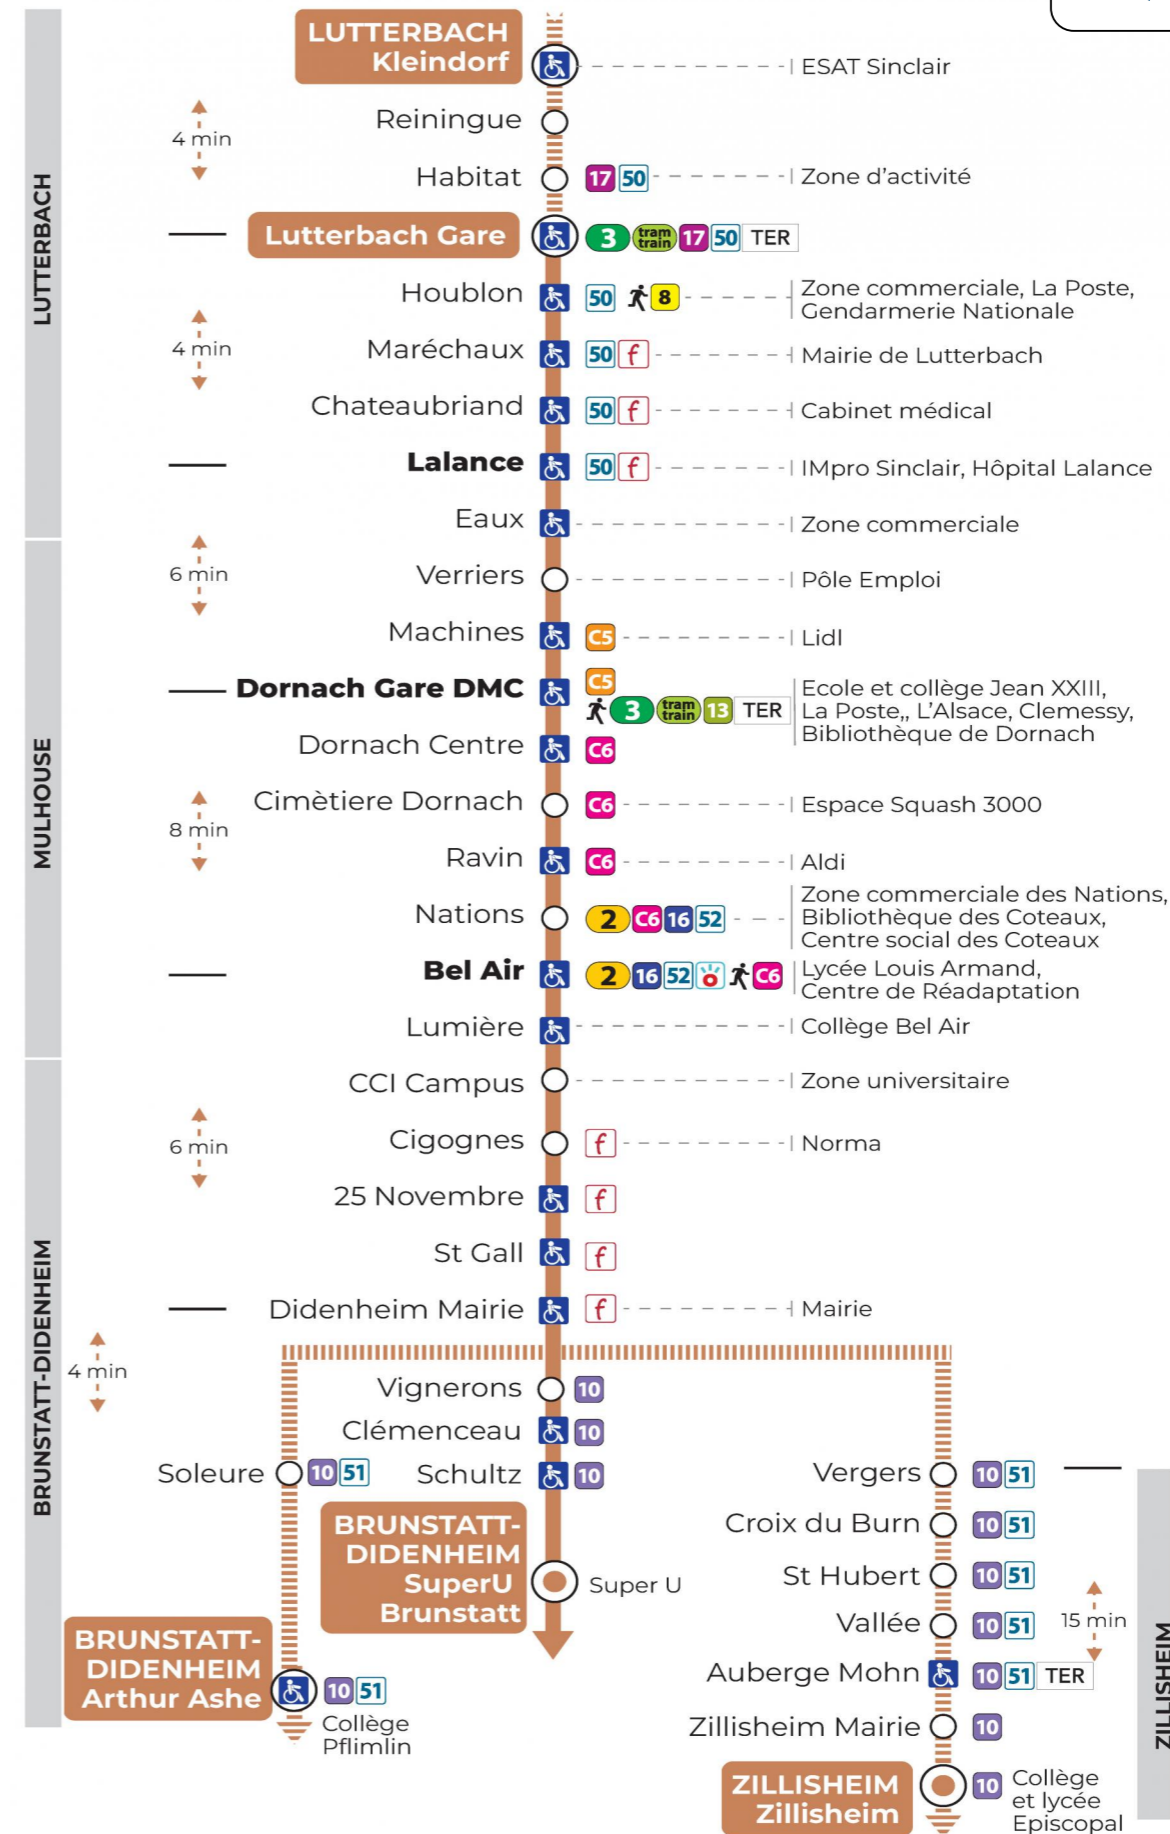

14 arrêt VALLEE direction ZILLISHEIM

Valables du 23 octobre 2023 au 28 juin 2024

Gültig vom 23. Oktober 2023 bis zum 28. Juni 2024
Valid from October 23, 2023 to June 28, 2024

Lundi à vendredi en période scolaire

Montag bis Freitag während der Schulzeit
Monday to Friday in school period

7h
54

Le plus proche
TABAC LA FONTAINE
2 rue Jeanne d'Arc
Zillisheim

Votre bus en direct

Flashez ce QR-Code pour connaître le prochain passage en temps réel

Arrêt accessible
 Correspondance bus / tram à proximité

(DCM - février 2023)