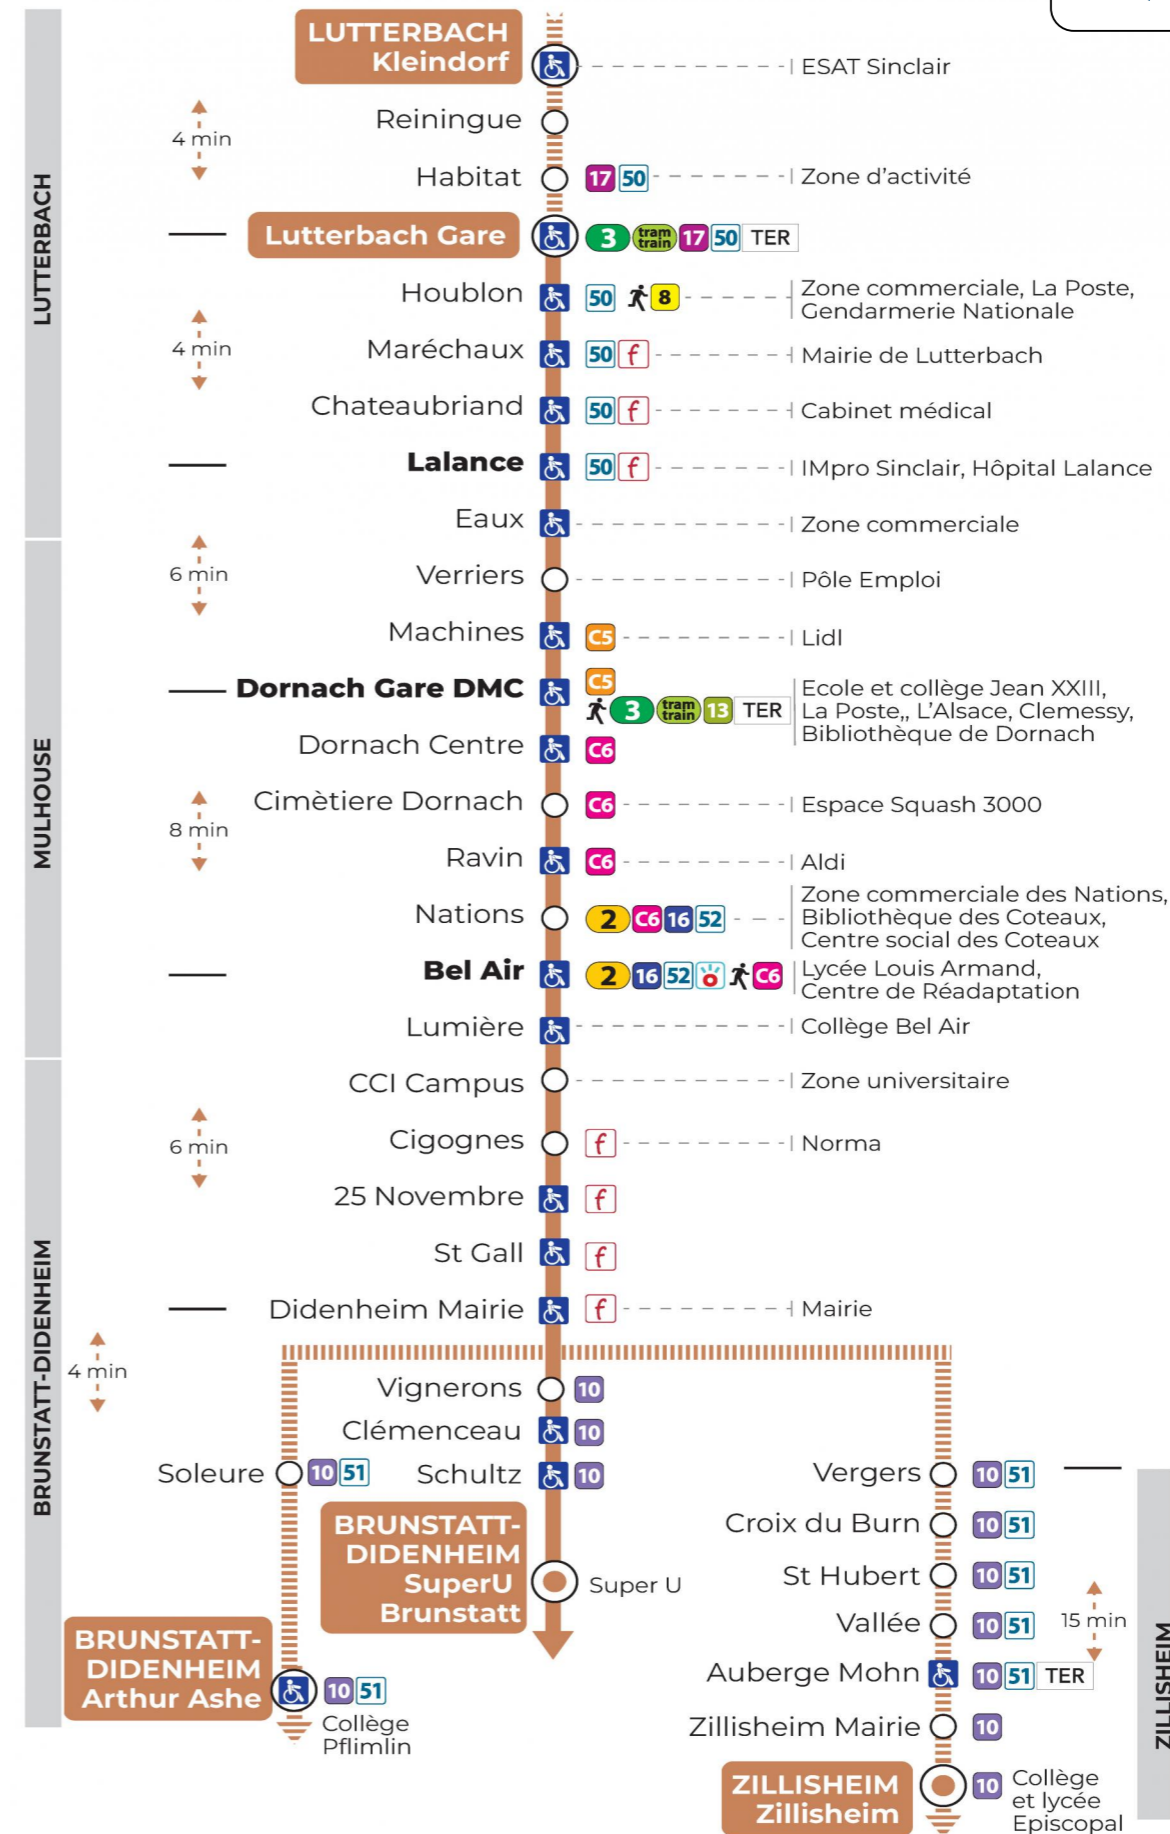

14 arrêt VALLEE direction ZILLISHEIM

Valables du 23 octobre 2023 au 28 juin 2024

Gültig vom 23. Oktober 2023 bis zum 28. Juni 2024
Valid from October 23, 2023 to June 28, 2024

Lundi à vendredi en période scolaire

Montag bis Freitag während der Schulzeit
Monday to Friday in school period

7h
54

Le plus proche
TABAC LA FONTAINE
2 rue Jeanne d'Arc
Zillisheim

Votre bus en direct
Flashez ce QR-Code pour connaître le prochain passage en temps réel

Arrêt accessible
 Correspondance bus / tram à proximité

(DCM - février 2023)