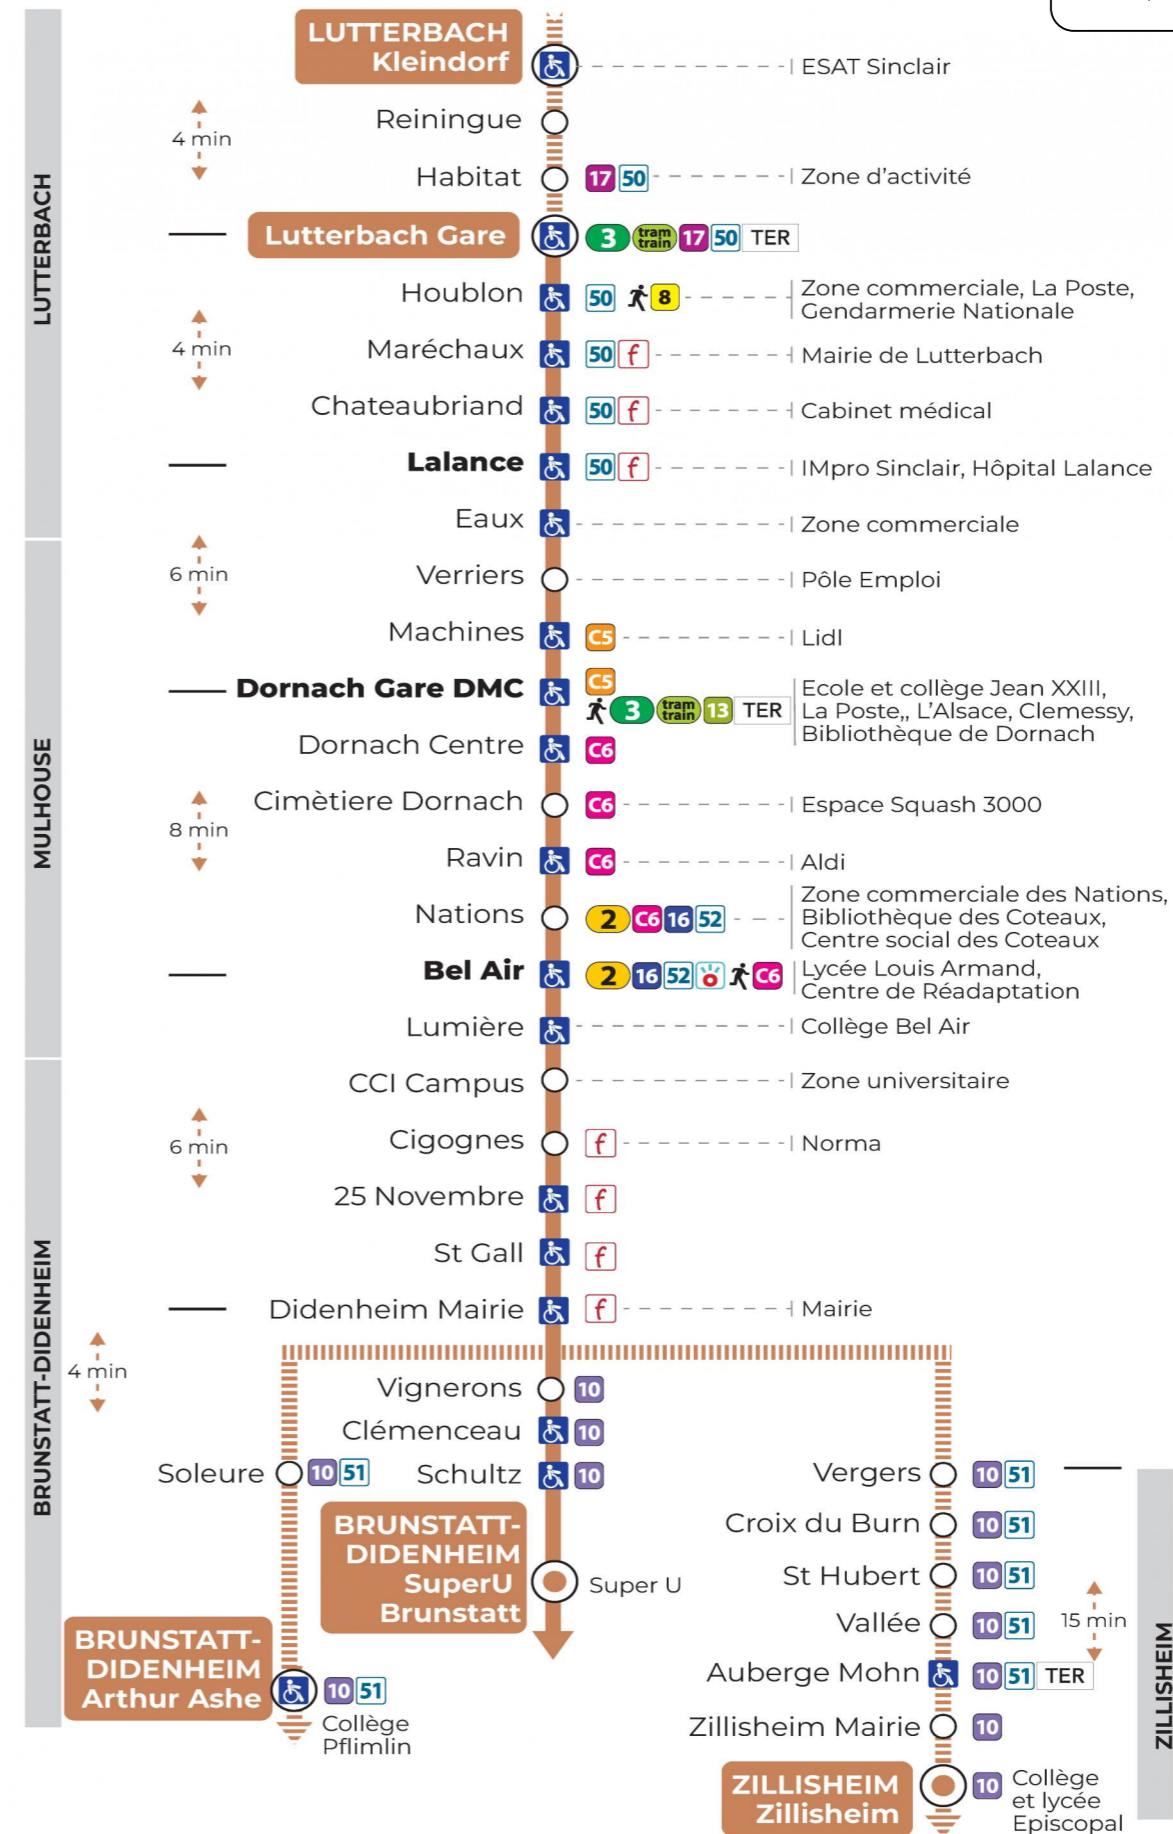

14 arrêt ST HUBERT direction ZILLISHEIM

Valables du 23 octobre 2023 au 28 juin 2024

Gültig vom 23. Oktober 2023 bis zum 28. Juni 2024
Valid from October 23, 2023 to June 28, 2024

Lundi à vendredi en période scolaire

Montag bis Freitag während der Schulzeit
Monday to Friday in school period

7h
52

Le plus proche
TABAC LA FONTAINE
2 rue Jeanne d'Arc
Zillisheim

Votre bus en direct

Flashez ce QR-Code pour connaître le prochain passage en temps réel

Arrêt accessible
 Correspondance bus / tram à proximité

(DCM - février 2023)