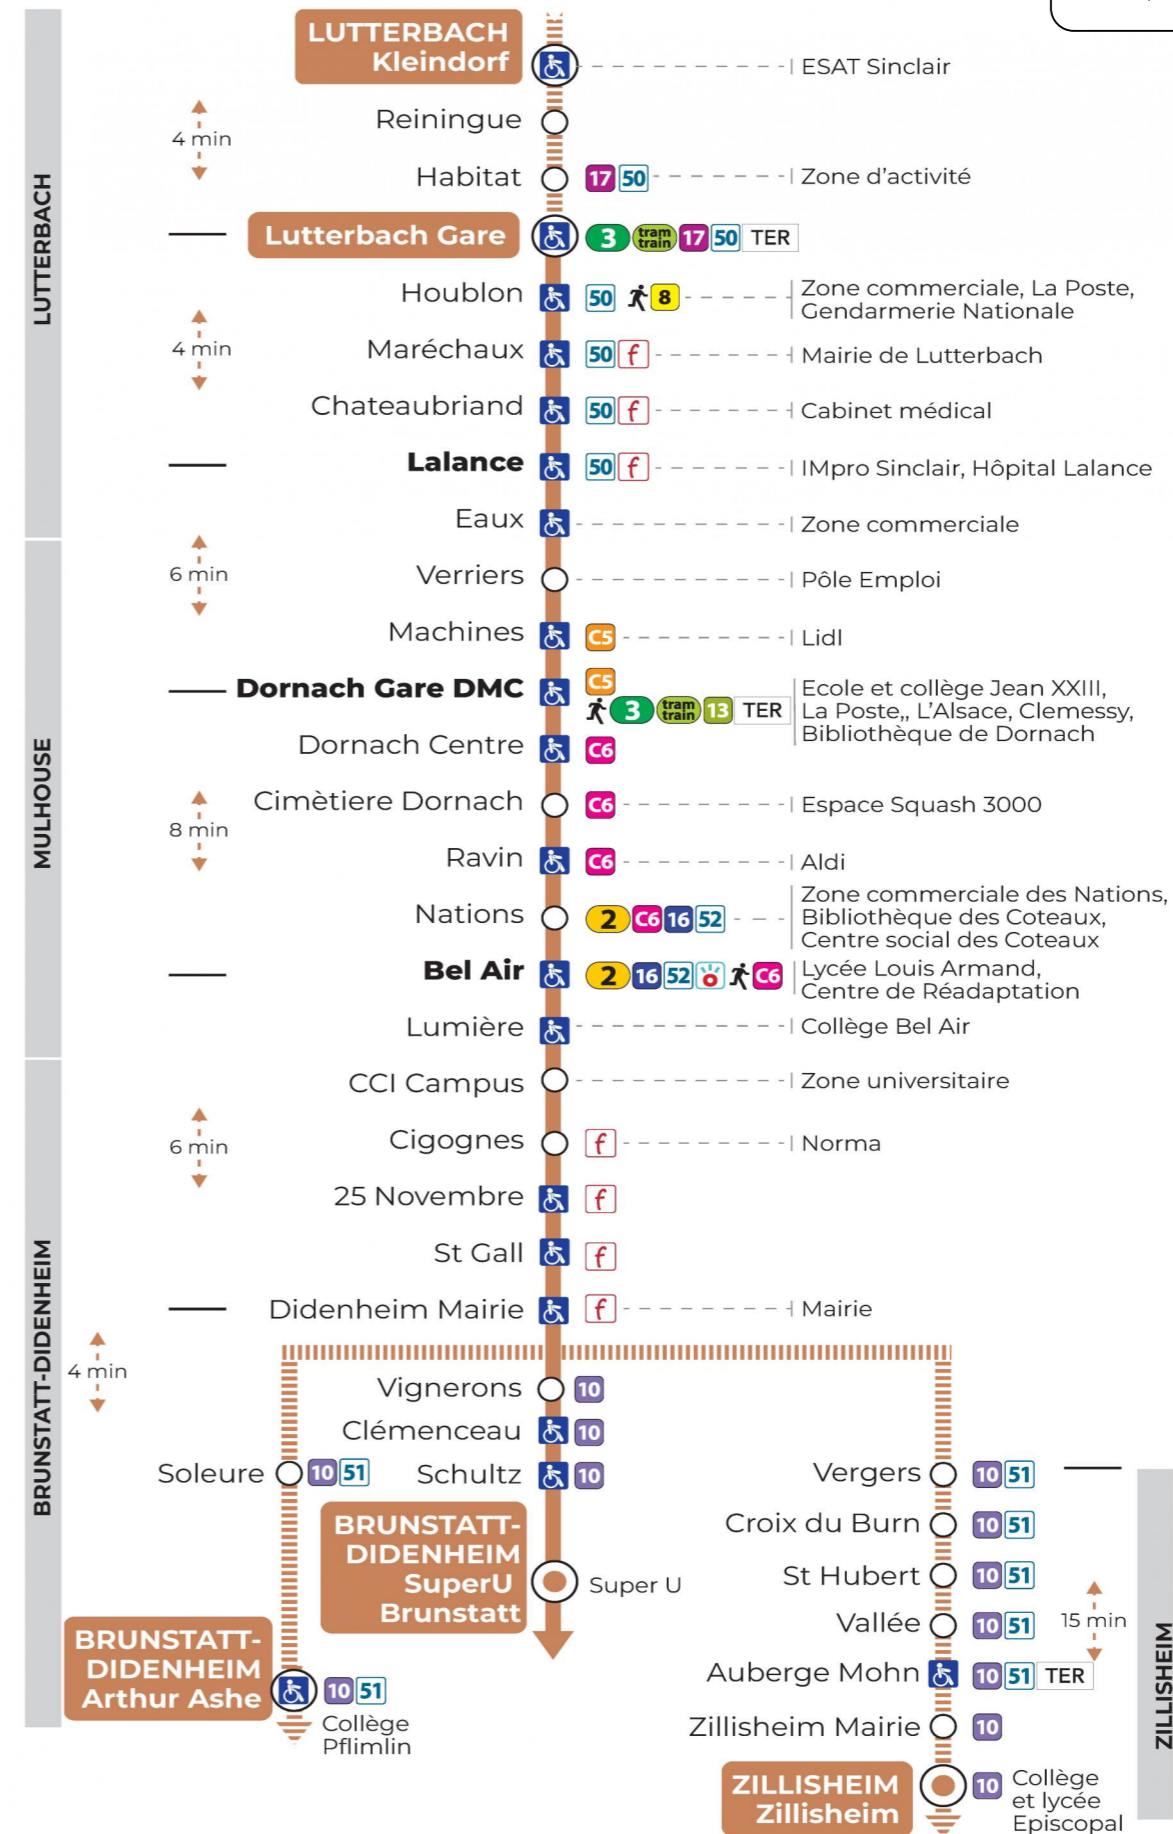

14 arrêt VERGERS direction ZILLISHEIM

Valables du 23 octobre 2023 au 28 juin 2024

Gültig vom 23. Oktober 2023 bis zum 28. Juni 2024
Valid from October 23, 2023 to June 28, 2024

Lundi à vendredi en période scolaire

Montag bis Freitag während der Schulzeit
Monday to Friday in school period

7h
47

Le plus proche
Point de vente Soléa
SUPER U
 320 av. d'Altkirch
 Brunstatt

Votre bus en direct
 Flashez ce QR-Code pour connaître le prochain passage en temps réel

Arrêt accessible
 Correspondance bus / tram à proximité

(DCM - février 2023)