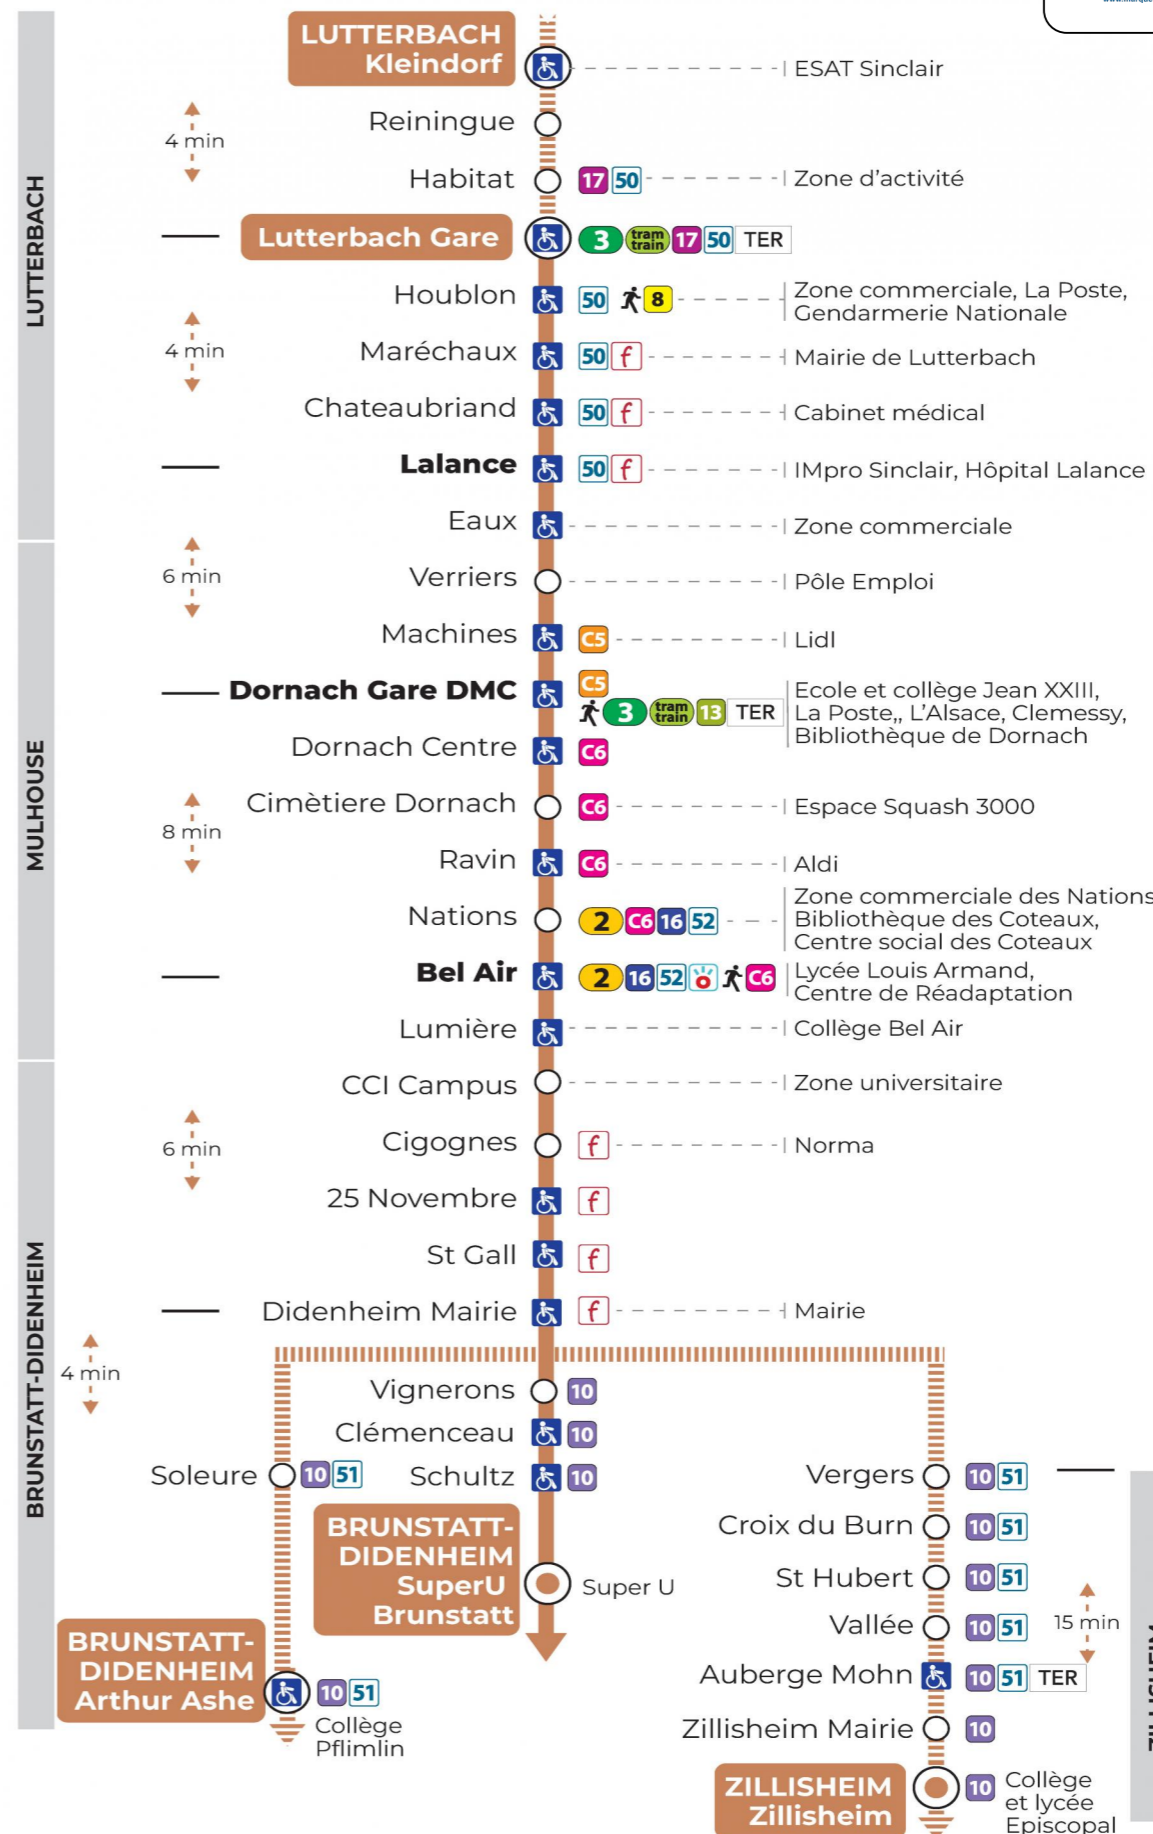

14 arrêt CLEMENCEAU direction Super U BRUNSTATT

Valables du 23 octobre 2023 au 28 juin 2024

Gültig vom 23. Oktober 2023 bis zum 28. Juni 2024
Valid from October 23, 2023 to June 28, 2024

Lundi à vendredi en période scolaire

Montag bis Freitag während der Schulzeit
Monday to Friday in school period

7h	8h	9h	10h	11h	12h	13h	14h	15h	16h	17h	18h
07	11				22	24		54	16	08	05
22	24				38	39			38	36	21
55					52	52			53	51	37
											52

Vacances scolaires

Schulferien / school holidays

du 10 Mai 2024 au 11 Mai 2024

Samedi

Samstag
Saturday

7h	8h	9h	10h	11h	12h	13h	14h	15h	16h	17h	18h
20	20				07	19			21	21	21
52	50				37	50			51	51	51

Dimanche et jours fériés

Le plus proche
SUPER U
320 av. d'Altkirch
Brunstatt

Votre bus en direct

Flashez ce QR-Code pour connaître le prochain passage en temps réel

SAE:148

Arrêt accessible
 Correspondance bus / tram à proximité

(DCM - février 2023)