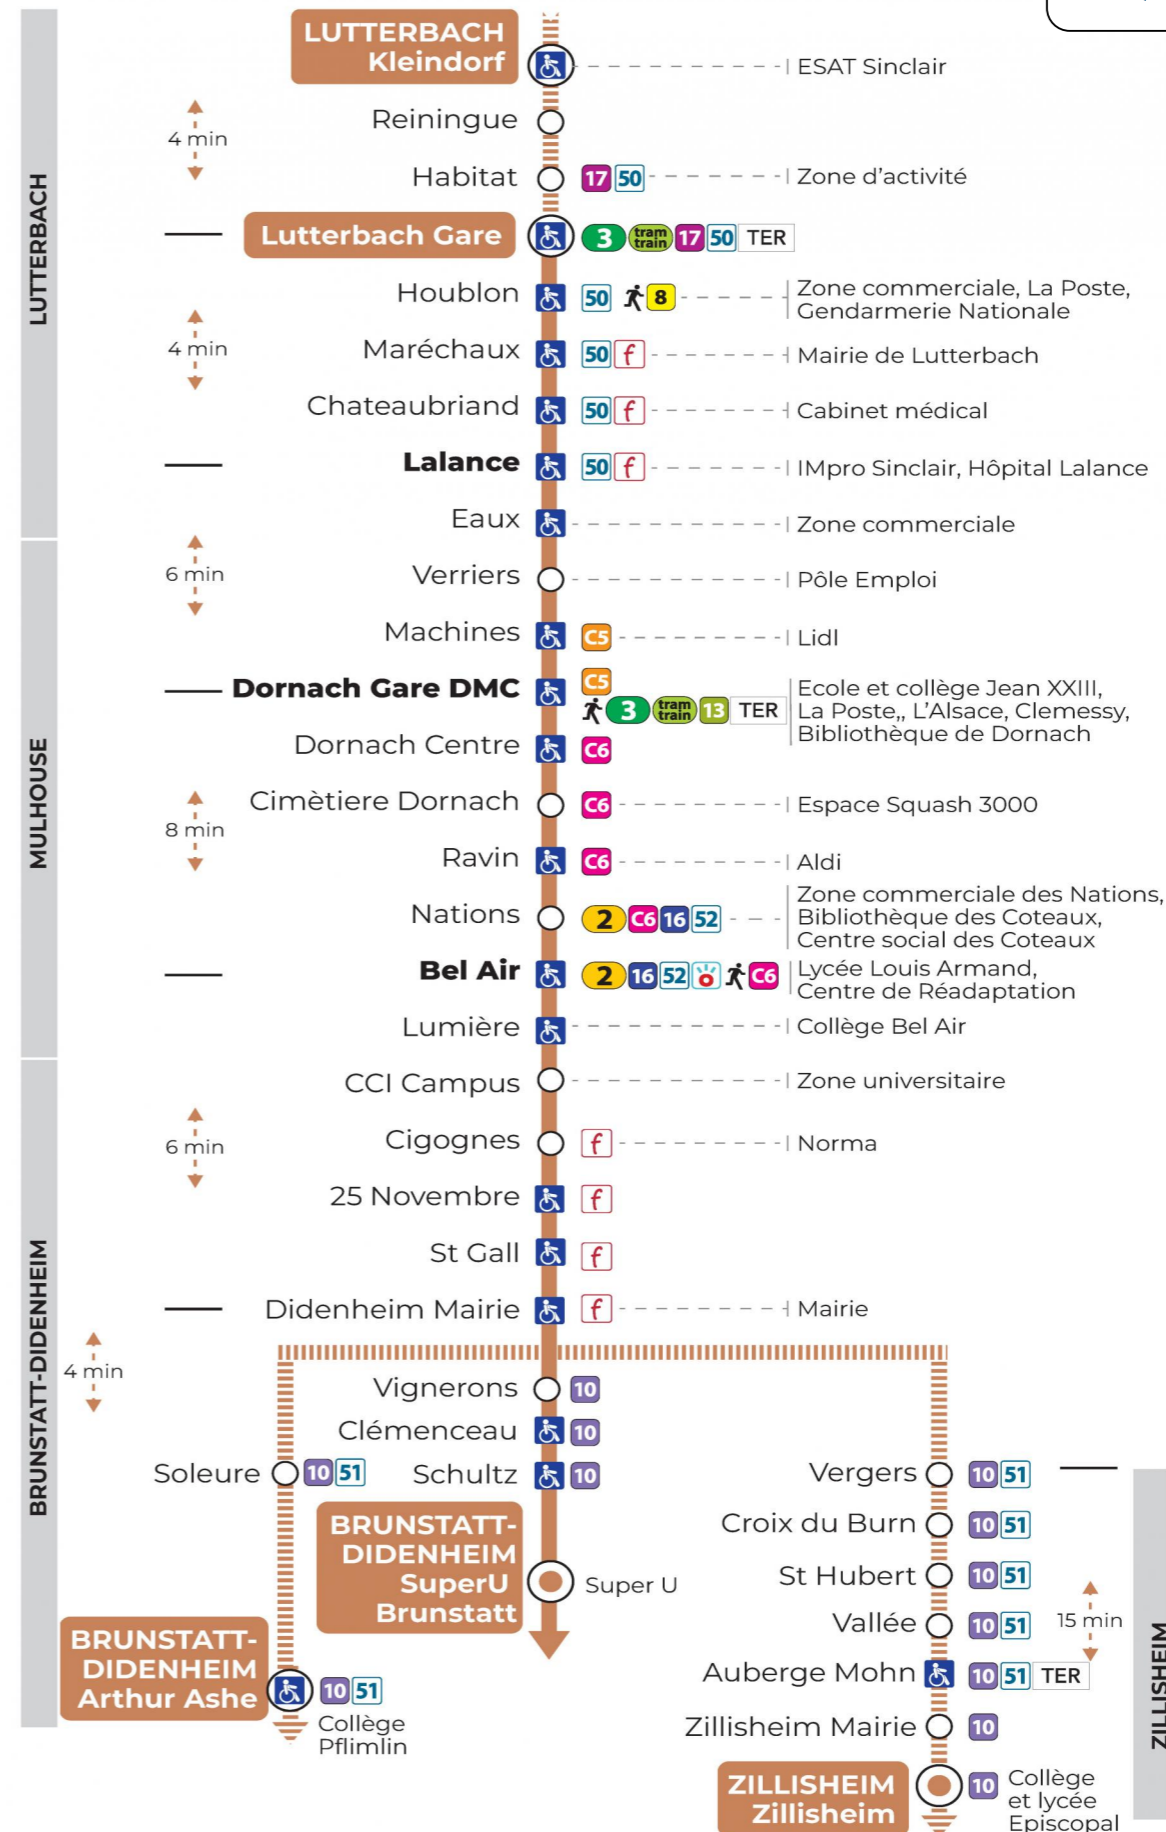

14 arrêt VIGNERONS direction Super U BRUNSTATT

Valables du 23 octobre 2023 au 28 juin 2024

Gültig vom 23. Oktober 2023 bis zum 28. Juni 2024
Valid from October 23, 2023 to June 28, 2024

Lundi à vendredi en période scolaire

Montag bis Freitag während der Schulzeit
Monday to Friday in school period

7h	8h	9h	10h	11h	12h	13h	14h	15h	16h	17h	18h
07	11				22	24		54	16	08	05
22	24				38	39			38	36	21
55					52	52			53	51	37
											52

Vacances scolaires du 10 Mai 2024 au 11 Mai 2024

Schulferien / school holidays

Samedi

Samstag
Saturday

7h	8h	9h	10h	11h	12h	13h	14h	15h	16h	17h	18h
20	20				07	19			21	21	21
52	50				37	50			51	51	51

Dimanche et jours fériés

Le plus proche
SUPER U
320 av. d'Altkirch
Brunstatt

Votre bus en direct

Flashez ce QR-Code pour connaître le prochain passage en temps réel

SAE:775

Arrêt accessible
 Correspondance bus / tram à proximité

(DCM - février 2023)