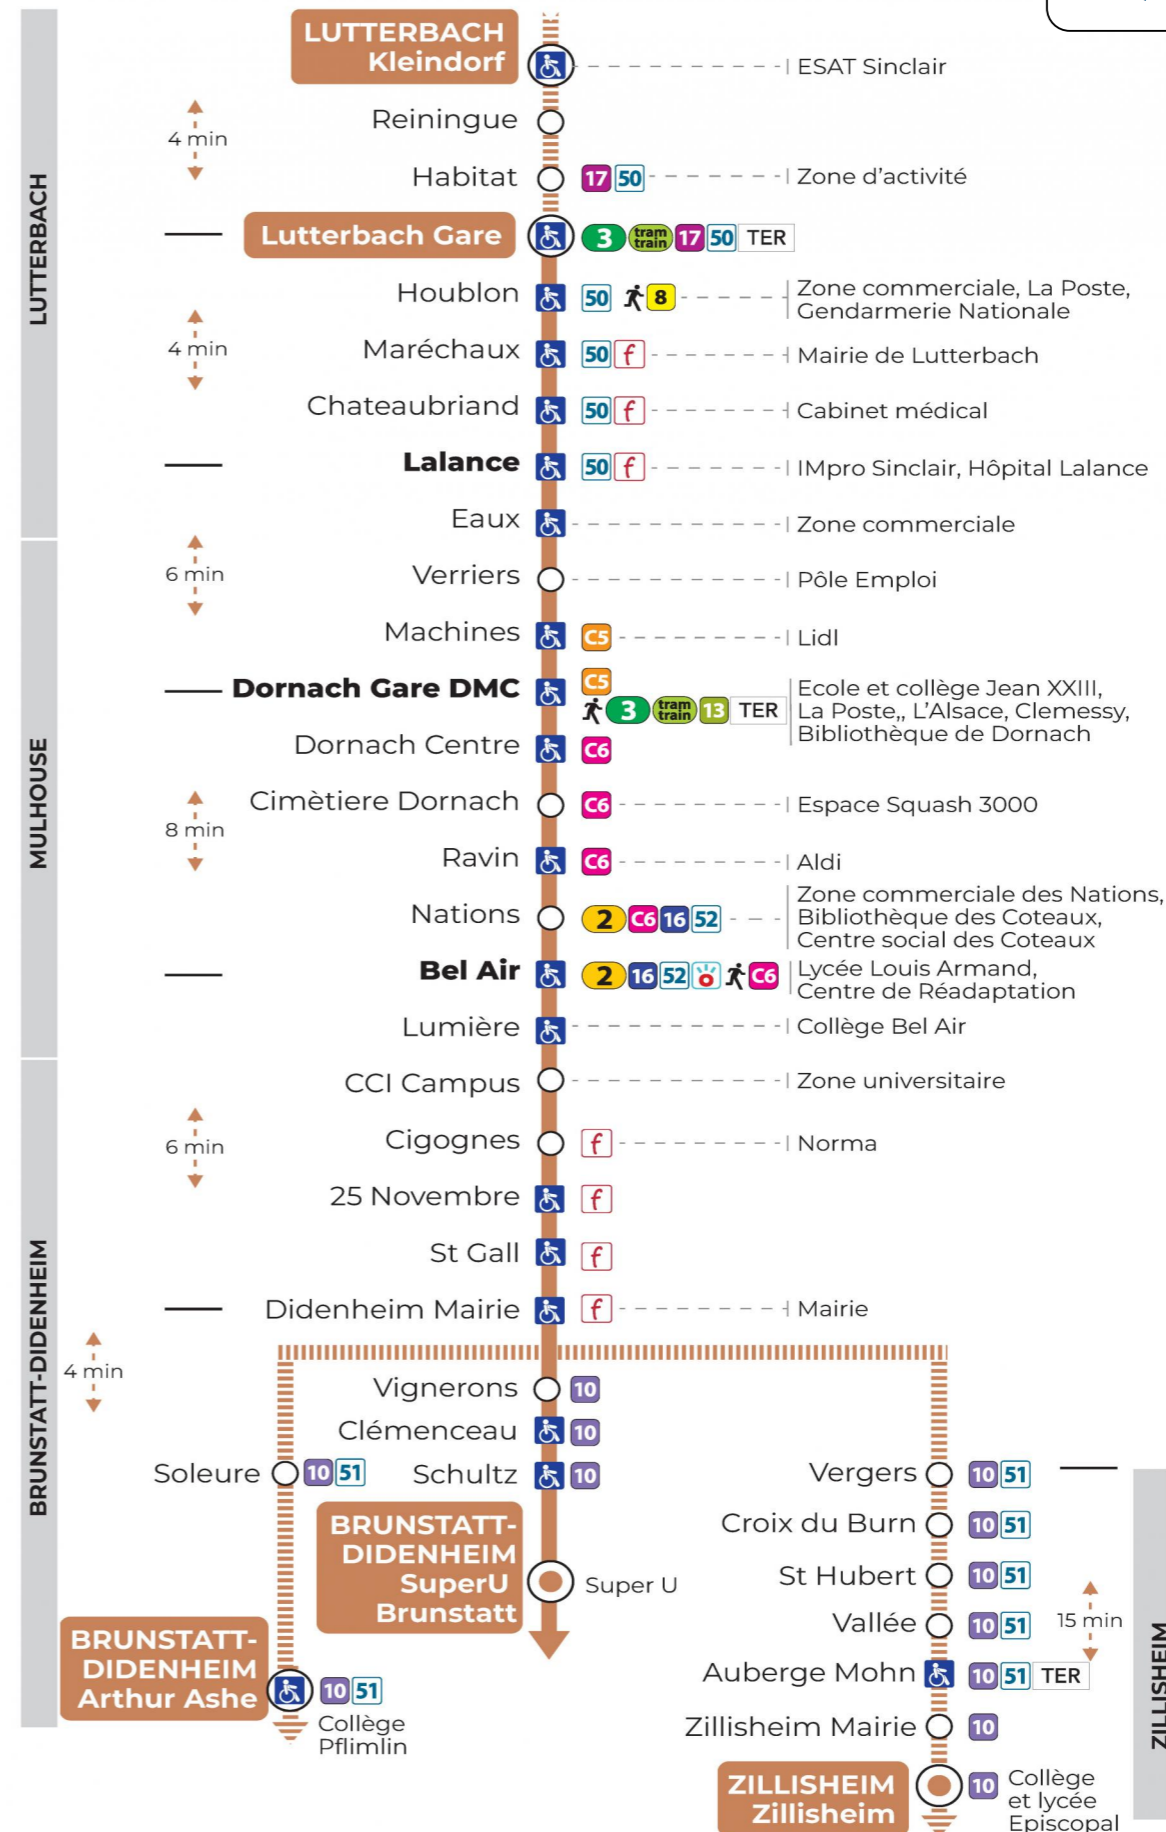

14 arrêt VIGNERONS direction Super U BRUNSTATT

Valables du 23 octobre 2023 au 28 juin 2024

Gültig vom 23. Oktober 2023 bis zum 28. Juni 2024
Valid from October 23, 2023 to June 28, 2024

Lundi à vendredi en période scolaire

Montag bis Freitag während der Schulzeit
Monday to Friday in school period

7h	8h	9h	10h	11h	12h	13h	14h	15h	16h	17h	18h
07	11				22	24		54	16	08	05
22	24				38	39			38	36	21
55					52	52			53	51	37
											52

Vacances scolaires

Schulferien / school holidays

du 22 Avr 2024 au 04 Mai 2024
du 10 Mai 2024 au 11 Mai 2024

Samedi

Samstag
Saturday

7h	8h	9h	10h	11h	12h	13h	14h	15h	16h	17h	18h
20	20				07	19			21	21	21
52	50				37	50			51	51	51

Le plus proche
SUPER U
320 av. d'Altkirch
Brunstatt

Votre bus en direct

Flashez ce QR-Code pour connaître le prochain passage en temps réel

SAE:775

Arrêt accessible
 Correspondance bus / tram à proximité

(DCM - février 2023)