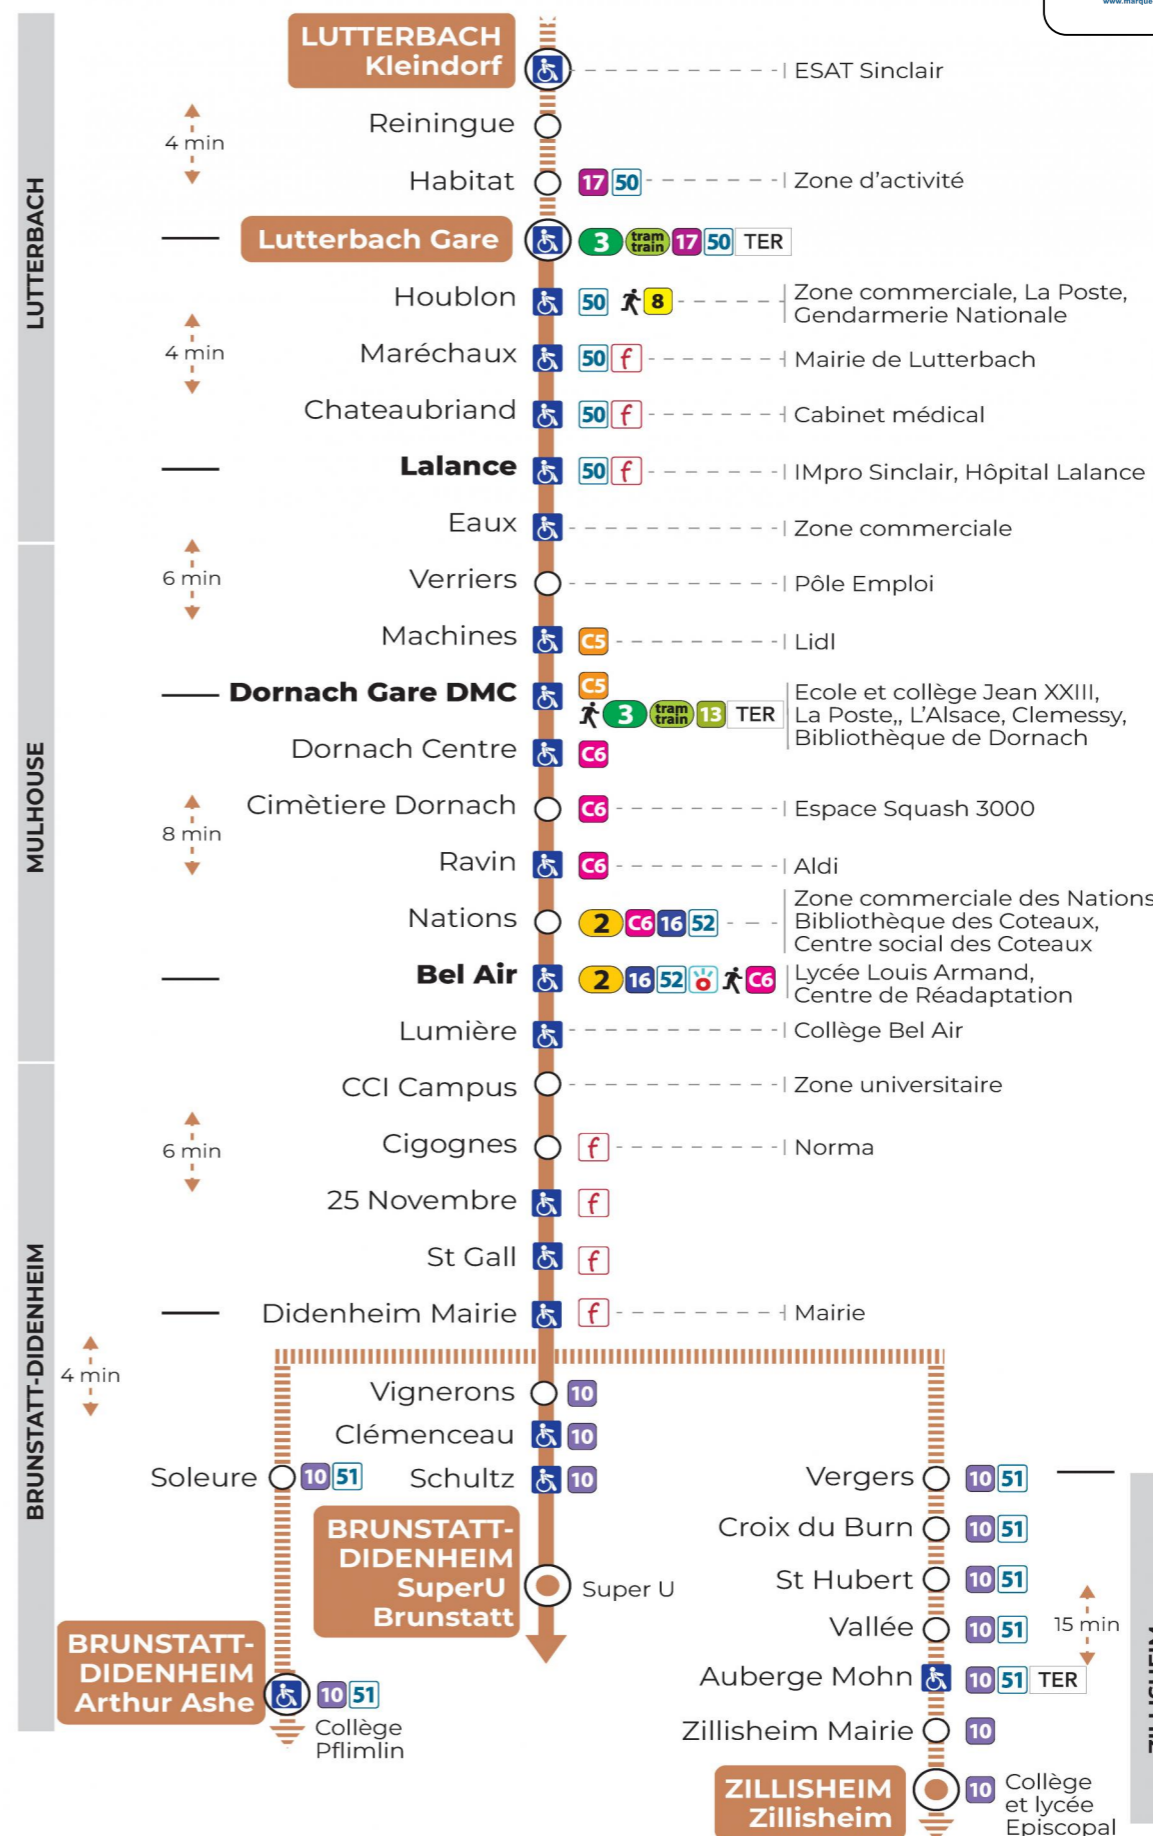

14 arrêt ST GALL direction Super U BRUNSTATT

Valables du 23 octobre 2023 au 28 juin 2024

Gültig vom 23. Oktober 2023 bis zum 28. Juni 2024
Valid from October 23, 2023 to June 28, 2024

Lundi à vendredi en période scolaire

a : Terminus ZILLISHEIM
b : Circule uniquement le mercredi. Terminus DIDENHEIM MAIRIE
c : Terminus ARTHUR ASHE. Ne circule pas le mercredi
d : Terminus ARTHUR ASHE

Lundi à vendredi en vacances scolaires

Le plus proche
SUPER U
320 av. d'Altkirch
Brunstatt

Votre bus en direct

Flashez ce QR-Code pour connaître le prochain passage en temps réel

SAE:635

Arrêt accessible
 Correspondance bus / tram à proximité

(DCM - février 2023)

arrêt **ST GALL**

Valables du 23 octobre 2023 au 28 juin 2024

Gültig vom 23. Oktober 2023 bis zum 28. Juni 2024
Valid from October 23, 2023 to June 28, 2024

Depuis l'arrêt «ST GALL», vous pouvez rejoindre les arrêts :
UNIVERSITE