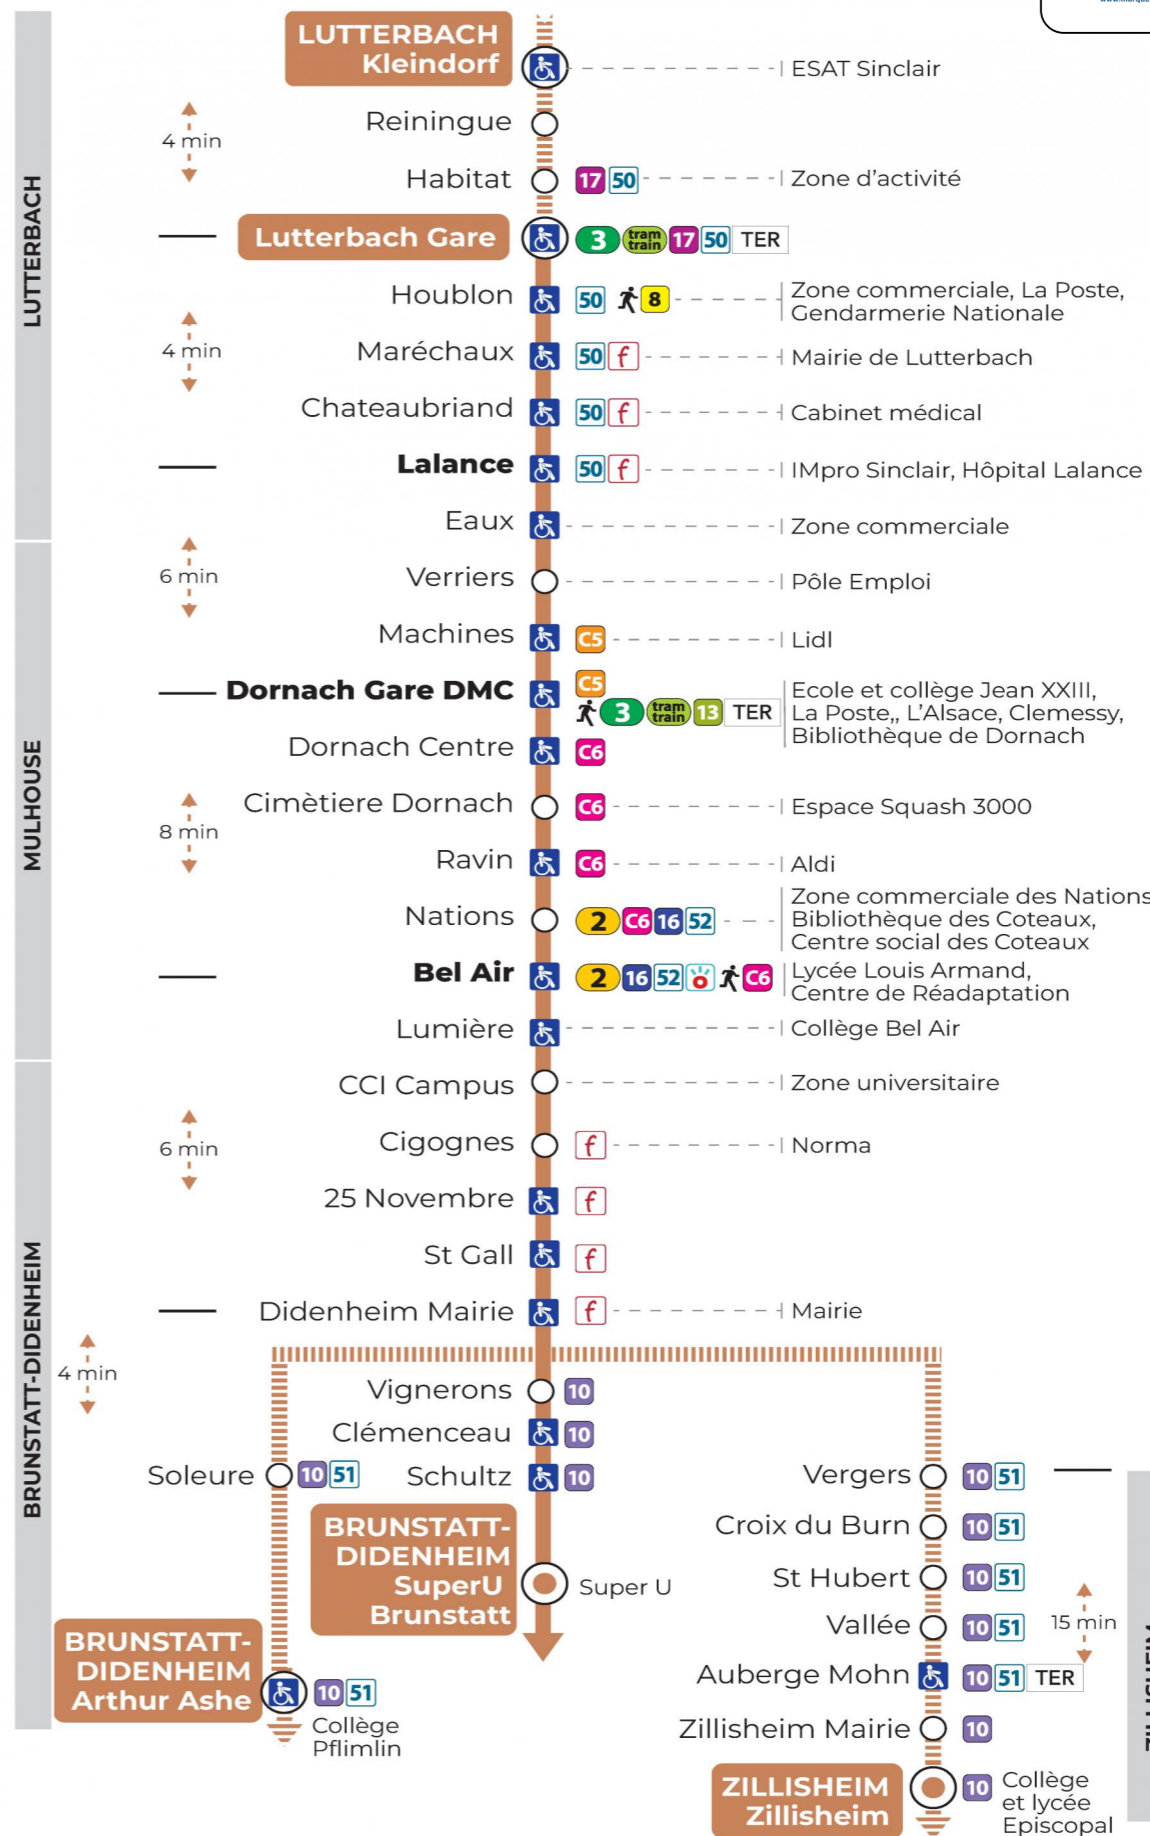

14 arrêt CIGOGNES direction Super U BRUNSTATT

Valables du 23 octobre 2023 au 28 juin 2024

Gültig vom 23. Oktober 2023 bis zum 28. Juni 2024
Valid from October 23, 2023 to June 28, 2024

Lundi à vendredi en période scolaire

a : Terminus ZILLISHEIM
b : Circule uniquement le mercredi. Terminus DIDENHEIM MAIRIE
c : Terminus ARTHUR ASHE. Ne circule pas le mercredi
d : Terminus ARTHUR ASHE

Lundi à vendredi en vacances scolaires

Vacances scolaires

Schulferien / school holidays

du 10 Mai 2024 au 11 Mai 2024

Samedi

Samstag
Saturday

7h	8h	9h	10h	11h	12h	13h	14h	15h	16h	17h	18h
14	14				01	13			15	15	15
45	44				31	44			45	45	45

Dimanche et jours fériés

Le plus proche
SUPER U
320 av. d'Altkirch
Brunstatt

Votre bus en direct

Flashez ce QR-Code pour connaître le prochain passage en temps réel

Arrêt accessible
 Correspondance bus / tram à proximité

(DCM - février 2023)