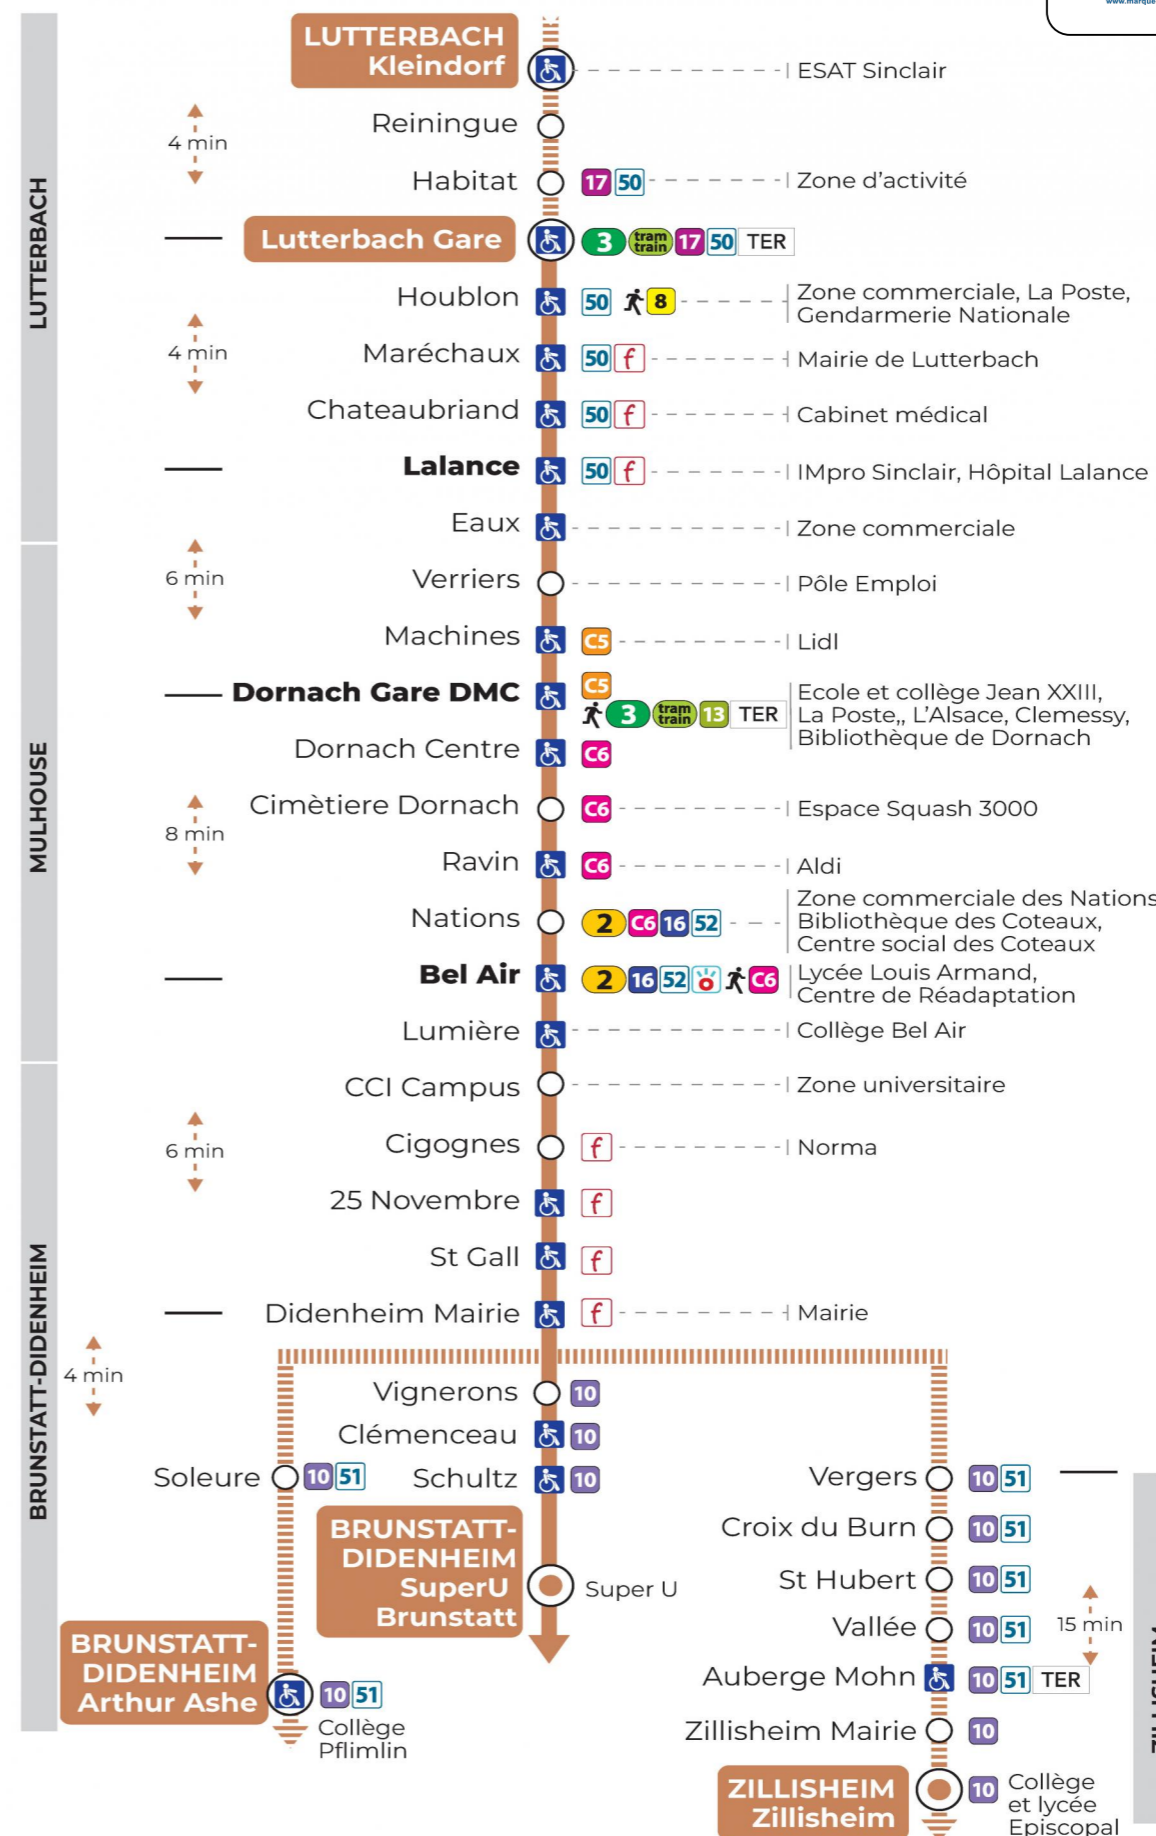

a : Terminus ZILLISHEIM
b : Circule uniquement le mercredi. Terminus DIDENHEIM MAIRIE
c : Terminus ARTHUR ASHE. Ne circule pas le mercredi
d : Terminus ARTHUR ASHE

Lundi à vendredi en vacances scolaires

Vacances scolaires

Schulferien / school holidays

du 10 Mai 2024 au 11 Mai 2024

Samedi

Samstag
Saturday

7h	8h	9h	10h	11h	12h	13h	14h	15h	16h	17h	18h
12	12			59	29	11			13	13	13
43	42					42			43	43	43

Dimanche et jours fériés

Sonntag und Feiertage
Sunday and bank holidays

10h	11h	12h	13h	14h	15h	16h	17h	18h
07 ^t		07 ^t		07 ^t		07 ^t		07 ^t

t : Desserte effectuée par un véhicule de 4 places (non accessible aux usagers en fauteuil roulant)

Le plus proche
CYBERPHONE DES COTEAUX
31 rue Alphonse Kienzler
Mulhouse

Votre bus en direct

Flashez ce QR-Code pour
connaître le prochain
passage en temps réel

SAE:1261

Arrêt accessible

Correspondance bus / tram à proximité