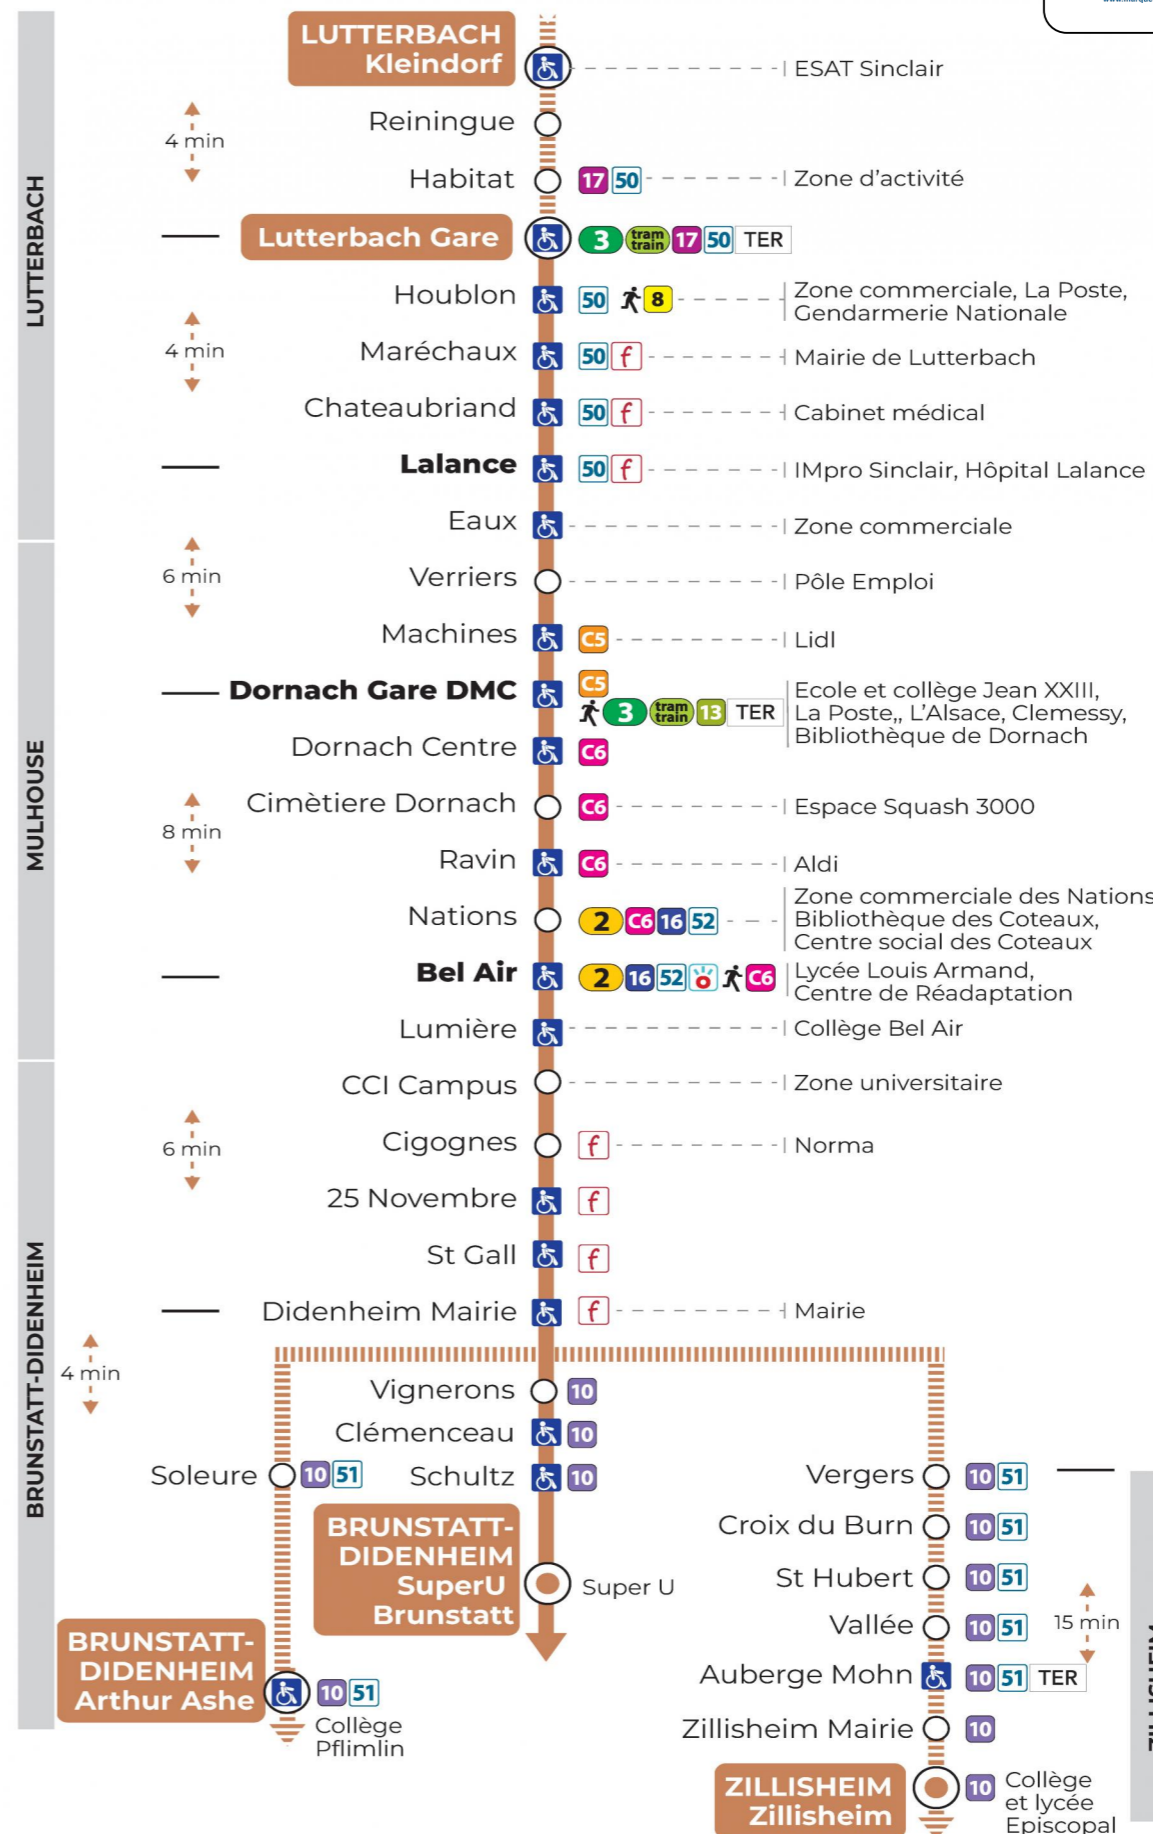

14 arrêt LUMIERE direction Super U BRUNSTATT

Valables du 23 octobre 2023 au 28 juin 2024

Gültig vom 23. Oktober 2023 bis zum 28. Juni 2024
Valid from October 23, 2023 to June 28, 2024

Lundi à vendredi en période scolaire

Montag bis Freitag während der Schulzeit
Monday to Friday in school period

6h	7h	8h	9h	10h	11h	12h	13h	14h	15h	16h	17h	18h
59	14	02				13	00^b	01^b	45	07	11^c	12
	31^d	15				29	00^c	01^c		28	11^b	28
	36^a	31^d				44	15			43	26	44
	46						31			58	41	
							44				55	

a : Terminus ZILLISHEIM
b : Circule uniquement le mercredi. Terminus DIDENHEIM MAIRIE
c : Terminus ARTHUR ASHE. Ne circule pas le mercredi
d : Terminus ARTHUR ASHE

Lundi à vendredi en vacances scolaires

Montag bis Freitag während der Schulferien
Monday to Friday during school holidays

7h	8h	9h	10h	11h	12h	13h	14h	15h	16h	17h	18h
12	00				12	11	00		00	13	13
30	12				29	25			29	43	43
	42				38	42			43		59

Vacances scolaires du 10 Mai 2024 au 11 Mai 2024

Schulferien / school holidays

Samedi

Samstag
Saturday

7h	8h	9h	10h	11h	12h	13h	14h	15h	16h	17h	18h
12	12			59	29	11			13	13	13
43	42					42			43	43	43

Dimanche et jours fériés

Sonntag und Feiertage
Sunday and bank holidays

10h	11h	12h	13h	14h	15h	16h	17h	18h
07^t		07^t		07^t		07^t		07^t

t : Desserte effectuée par un véhicule de 4 places (non accessible aux usagers en fauteuil roulant)

Le plus proche
CYBERPHONE DES COTEAUX
31 rue Alphonse Kienzler
Mulhouse

Votre bus en direct

Flashez ce QR-Code pour connaître le prochain passage en temps réel

SAE:377

Arrêt accessible
 Correspondance bus / tram à proximité

(DCM - février 2023)