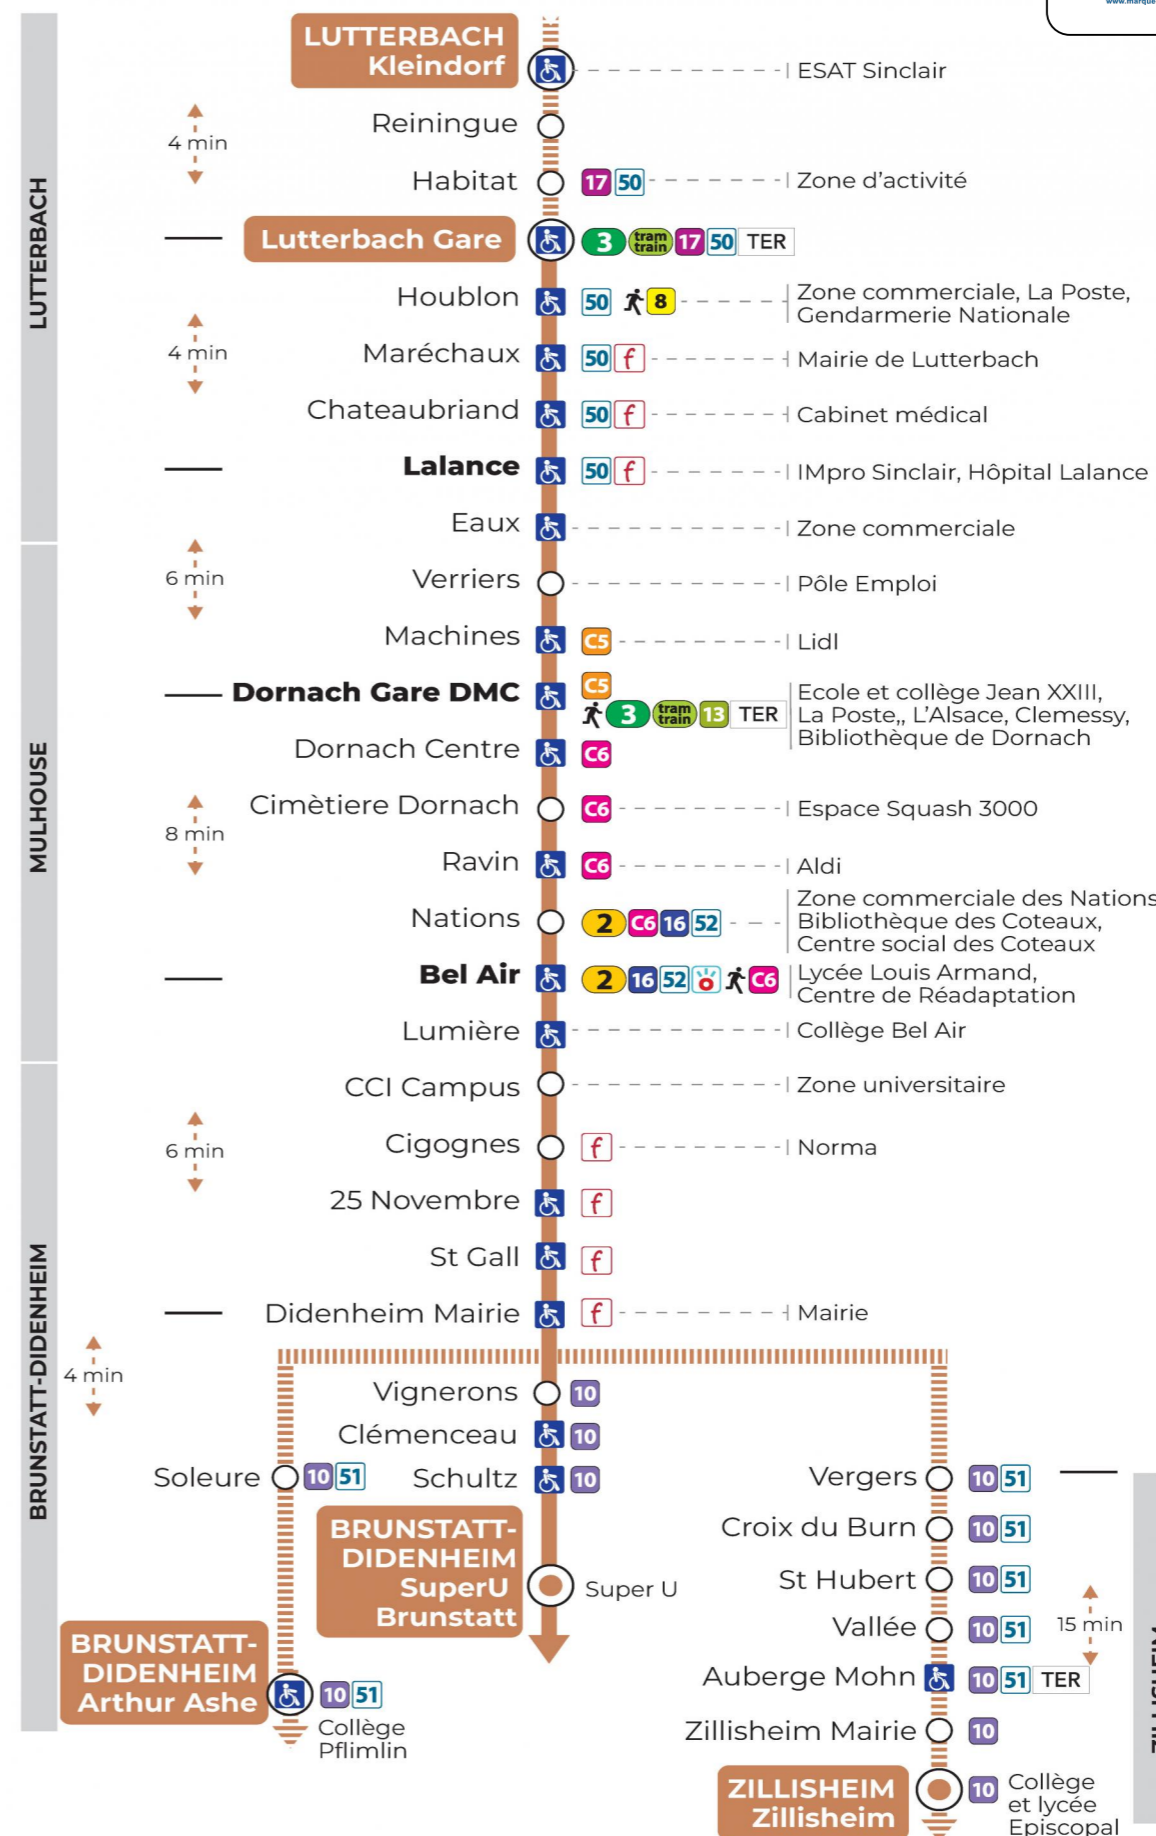

14 arrêt BEL AIR direction Super U BRUNSTATT

Valables du 23 octobre 2023 au 28 juin 2024

Gültig vom 23. Oktober 2023 bis zum 28. Juni 2024
Valid from October 23, 2023 to June 28, 2024

Lundi à vendredi en période scolaire

a : Terminus ZILLISHEIM
b : Circule uniquement le mercredi. Terminus DIDENHEIM MAIRIE
c : Terminus ARTHUR ASHE. Ne circule pas le mercredi
d : Terminus ARTHUR ASHE

Lundi à vendredi en vacances scolaires

Vacances scolaires du 10 Mai 2024 au 11 Mai 2024

Schulferien / school holidays

Samedi

Samstag
Saturday

7h	8h	9h	10h	11h	12h	13h	14h	15h	16h	17h	18h
11	11			58	28	10			12	12	12
42	41					41			42	42	42

Dimanche et jours fériés

Le plus proche
CYBERPHONE DES COTEAUX
31 rue Alphonse Kienzler
Mulhouse

Votre bus en direct

Flashez ce QR-Code pour connaître le prochain passage en temps réel

Arrêt accessible
 Correspondance bus / tram à proximité