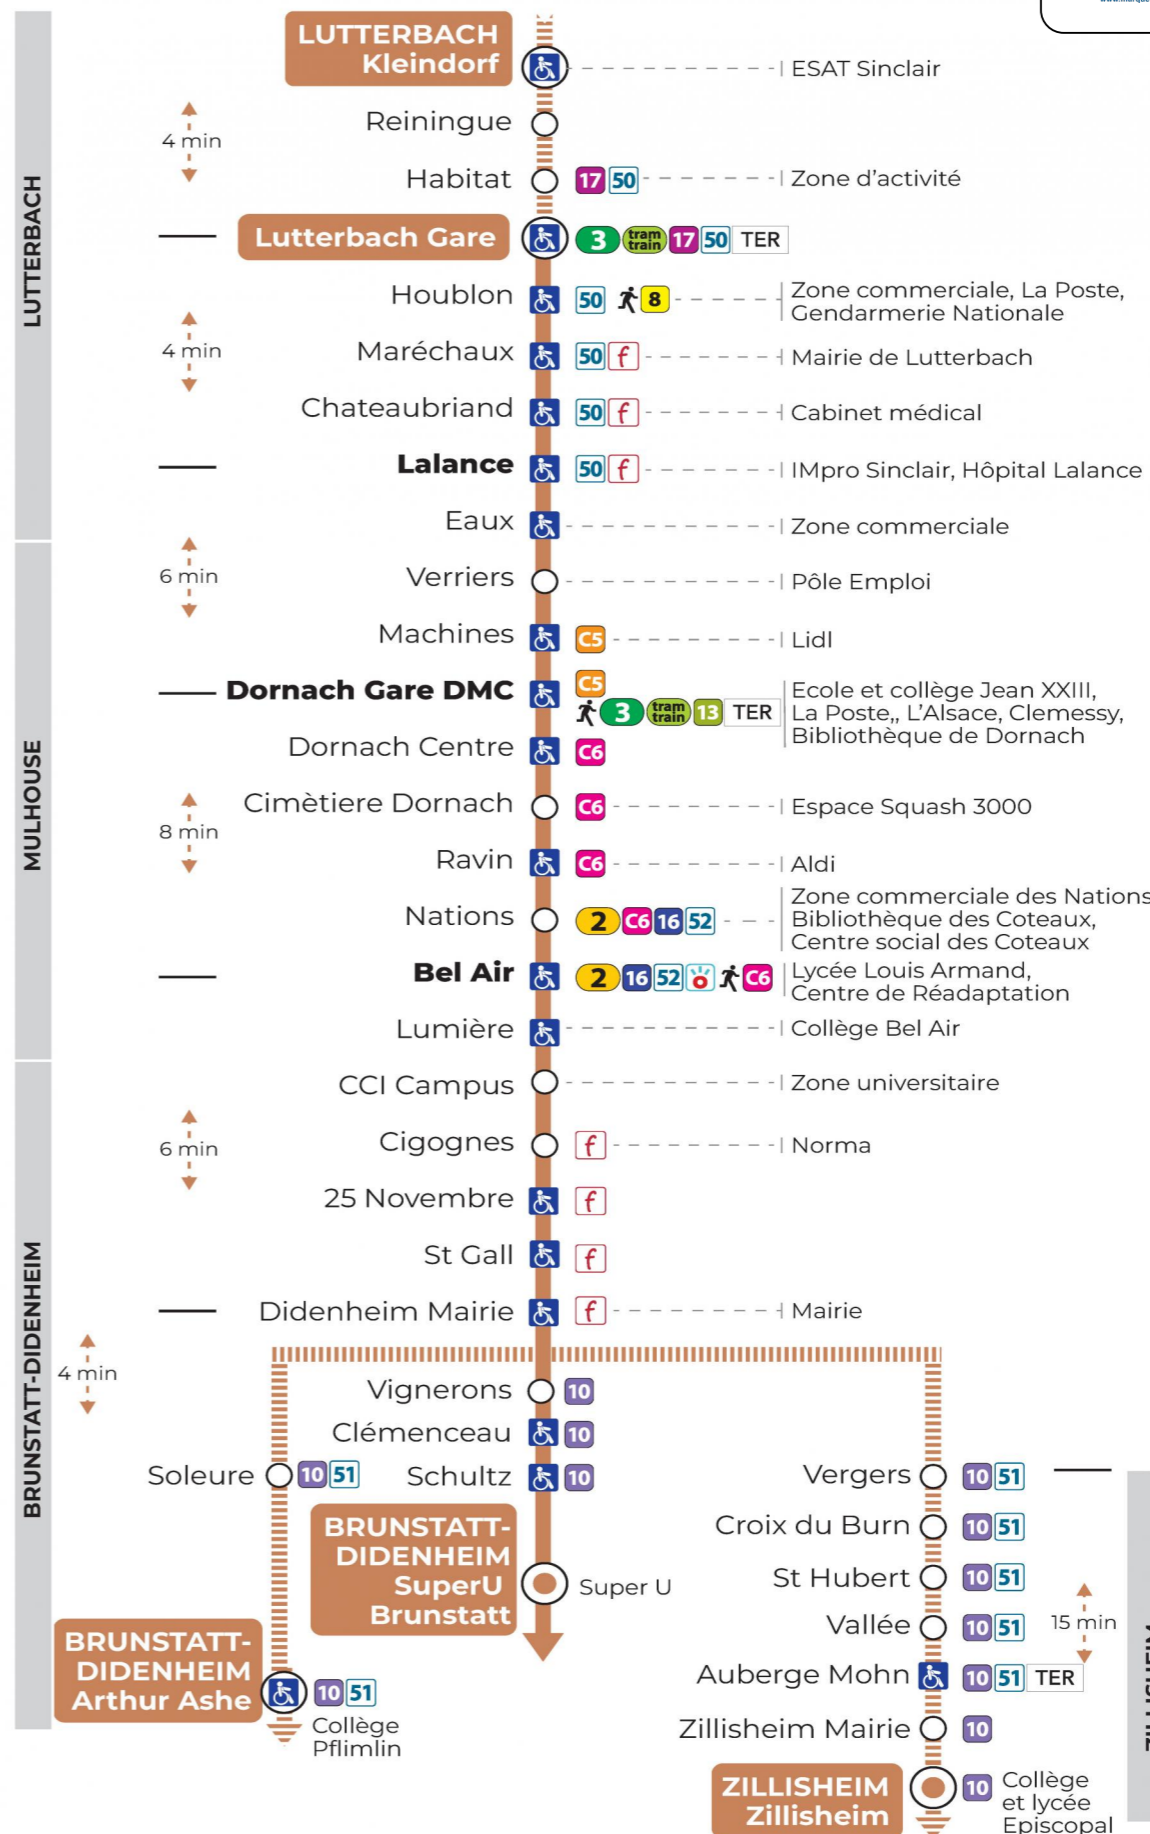

14 arrêt NATIONS direction Super U BRUNSTATT

Valables du 23 octobre 2023 au 28 juin 2024

Gültig vom 23. Oktober 2023 bis zum 28. Juni 2024
Valid from October 23, 2023 to June 28, 2024

Lundi à vendredi en période scolaire

a : Terminus ZILLISHEIM
b : Circule uniquement le mercredi. Terminus DIDENHEIM MAIRIE
c : Terminus ARTHUR ASHE. Ne circule pas le mercredi
d : Terminus ARTHUR ASHE

Lundi à vendredi en vacances scolaires

Vacances scolaires

Schulferien / school holidays

du 22 Avr 2024 au 04 Mai 2024
du 10 Mai 2024 au 11 Mai 2024

Samedi

Samstag
Saturday

7h	8h	9h	10h	11h	12h	13h	14h	15h	16h	17h	18h
09	09			56	26	08			10	10	10
40	39					39			40	40	40

Le plus proche
CYBERPHONE DES COTEAUX
31 rue Alphonse Kienzler
Mulhouse

Votre bus en direct
Flashez ce QR-Code pour connaître le prochain passage en temps réel

Arrêt accessible
 Correspondance bus / tram à proximité