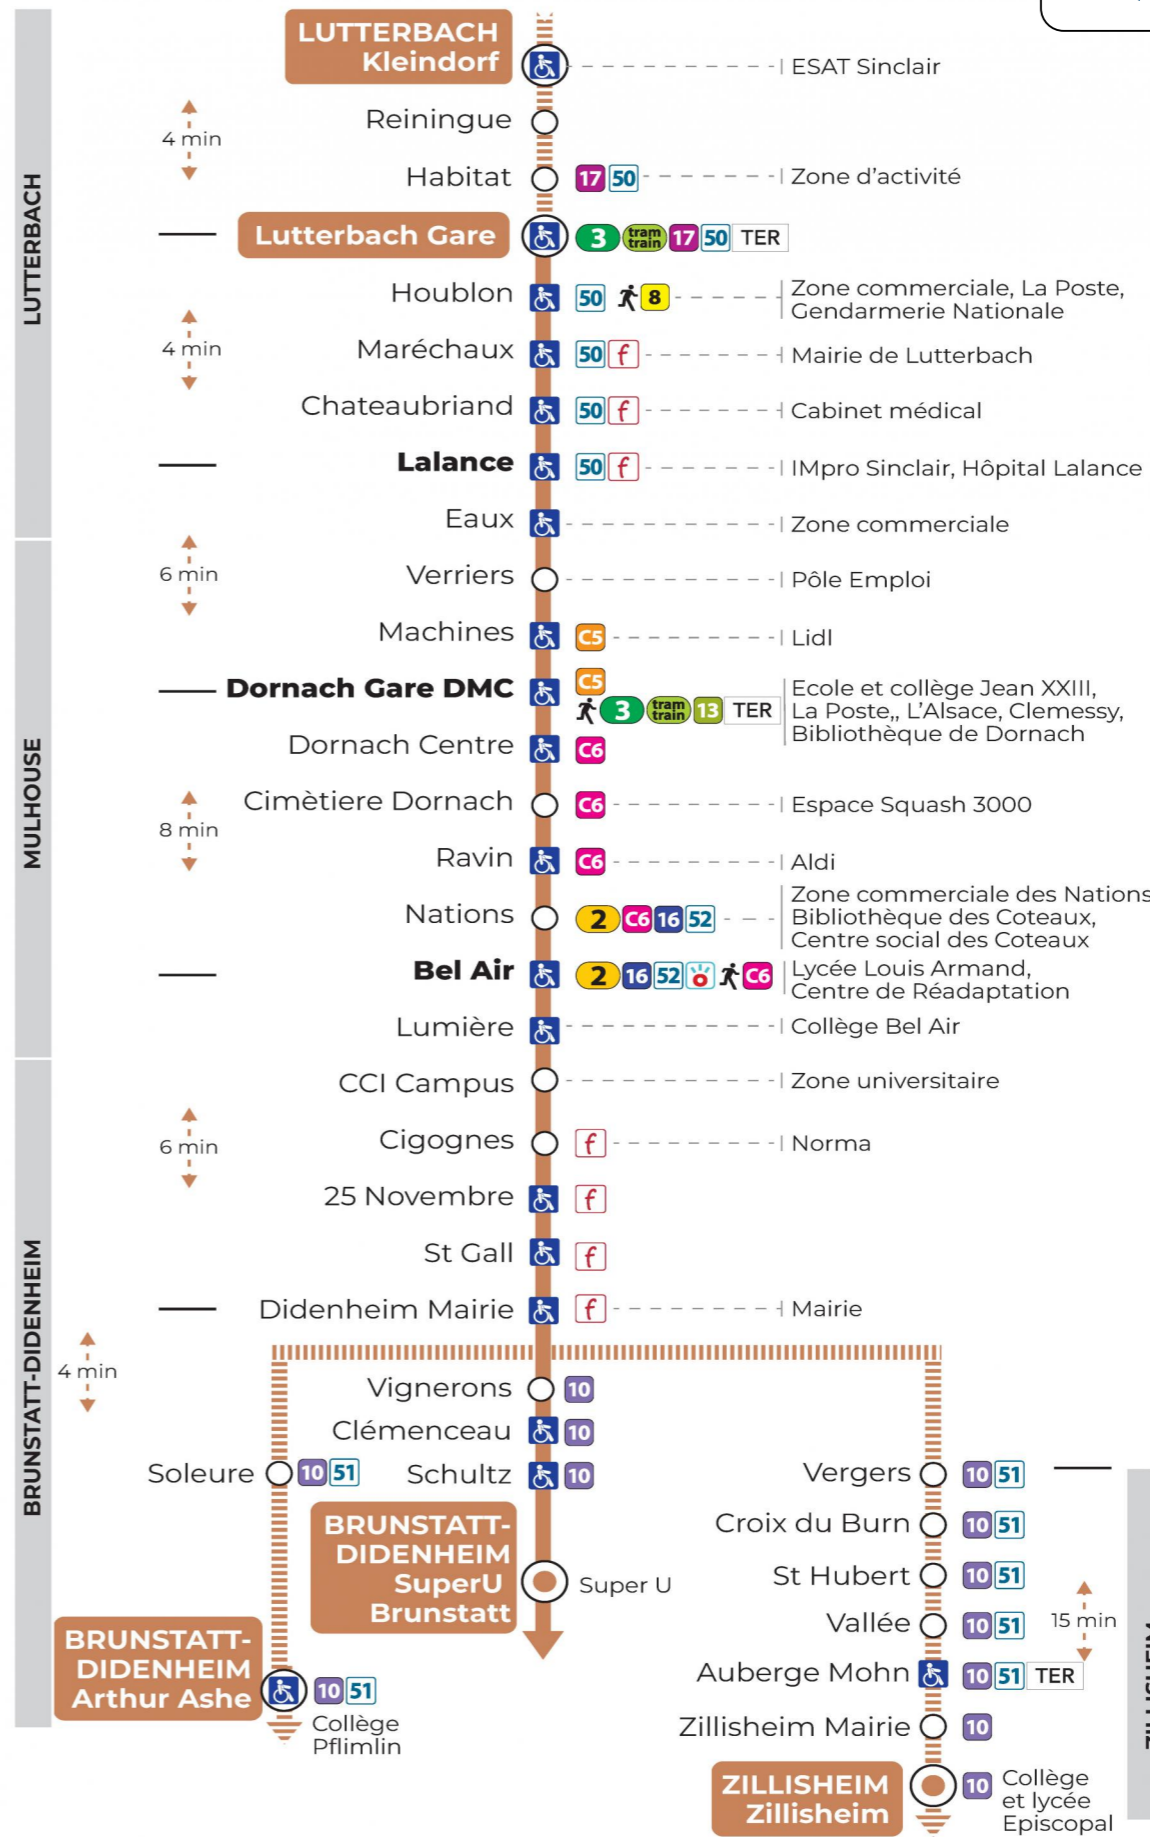

14 arrêt RAVIN direction Super U BRUNSTATT

Valables du 23 octobre 2023 au 28 juin 2024

Gültig vom 23. Oktober 2023 bis zum 28. Juni 2024
Valid from October 23, 2023 to June 28, 2024

Lundi à vendredi en période scolaire

a : Terminus ZILLISHEIM
b : Circule uniquement le mercredi. Terminus DIDENHEIM MAIRIE
c : Terminus ARTHUR ASHE. Ne circule pas le mercredi
d : Terminus ARTHUR ASHE

Lundi à vendredi en vacances scolaires

Vacances scolaires

Schulferien / school holidays

du 22 Avr 2024 au 04 Mai 2024

du 10 Mai 2024 au 11 Mai 2024

Samedi

Samstag
Saturday

7h	8h	9h	10h	11h	12h	13h	14h	15h	16h	17h	18h
08	08			55	25	07			09	09	09
39	38					38			39	39	39

Le plus proche
CYBERPHONE DES COTEAUX
31 rue Alphonse Kienzler
Mulhouse

Votre bus en direct
Flashez ce QR-Code pour connaître le prochain passage en temps réel

Arrêt accessible
 Correspondance bus / tram à proximité