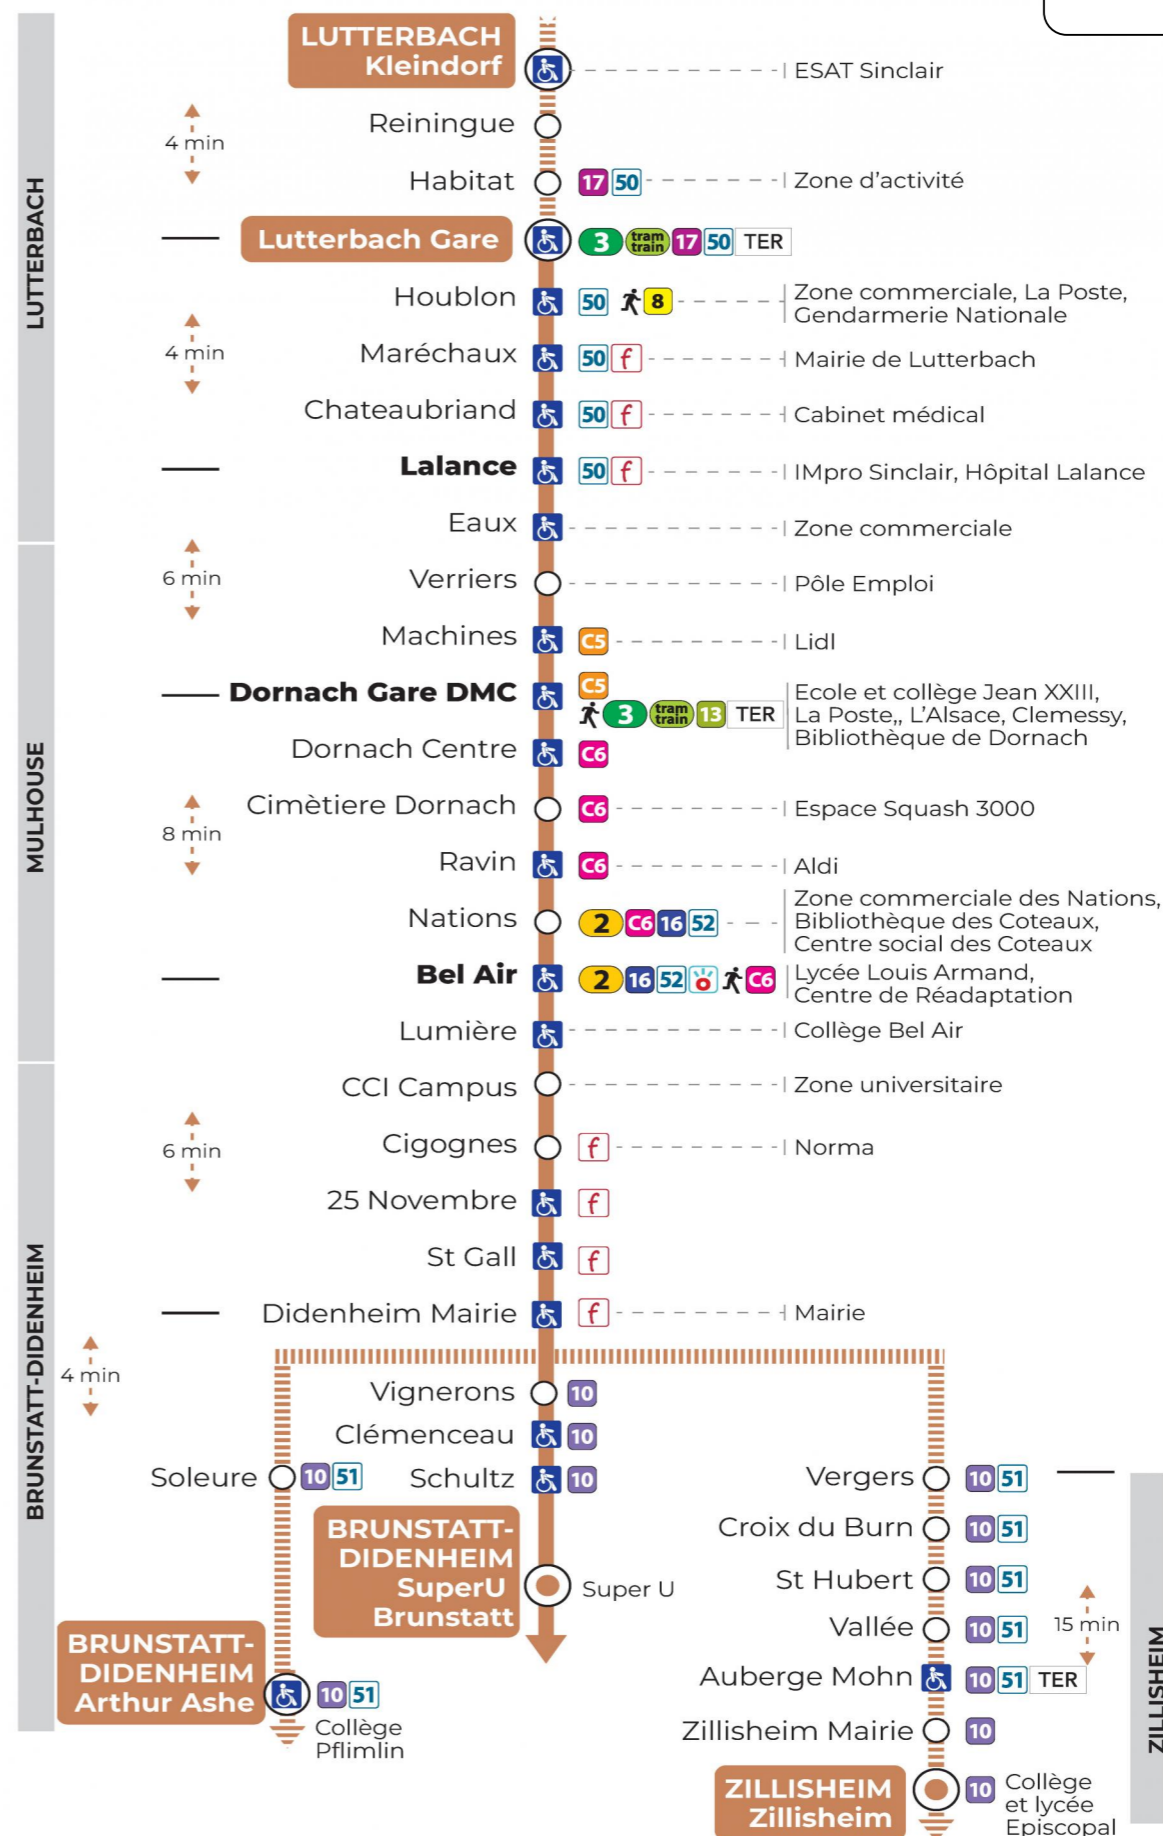

14 arrêt CIMETIERE DORNACH direction Super U BRUNSTATT

Valables du 23 octobre 2023 au 28 juin 2024

Gültig vom 23. Oktober 2023 bis zum 28. Juni 2024
Valid from October 23, 2023 to June 28, 2024

Lundi à vendredi en période scolaire

a : Terminus ZILLISHEIM
b : Circule uniquement le mercredi. Terminus DIDENHEIM MAIRIE
c : Terminus ARTHUR ASHE. Ne circule pas le mercredi
d : Terminus ARTHUR ASHE

Lundi à vendredi en vacances scolaires

Vacances scolaires

Schulferien / school holidays

du 26 Fév 2024 au 09 Mar 2024
du 22 Avr 2024 au 04 Mai 2024
du 10 Mai 2024 au 11 Mai 2024

Samedi

Samstag
Saturday

7h	8h	9h	10h	11h	12h	13h	14h	15h	16h	17h	18h
07	07			54	24	06			08	08	08
38	37					37			38	38	38

Le plus proche
CYBERPHONE DES
COTEAUX
31 rue Alphonse Kienzler
Mulhouse

Votre bus en direct

Flashez ce QR-Code pour
connaître le prochain
passage en temps réel

SAE:140

Arrêt accessible

Correspondance bus / tram à proximité