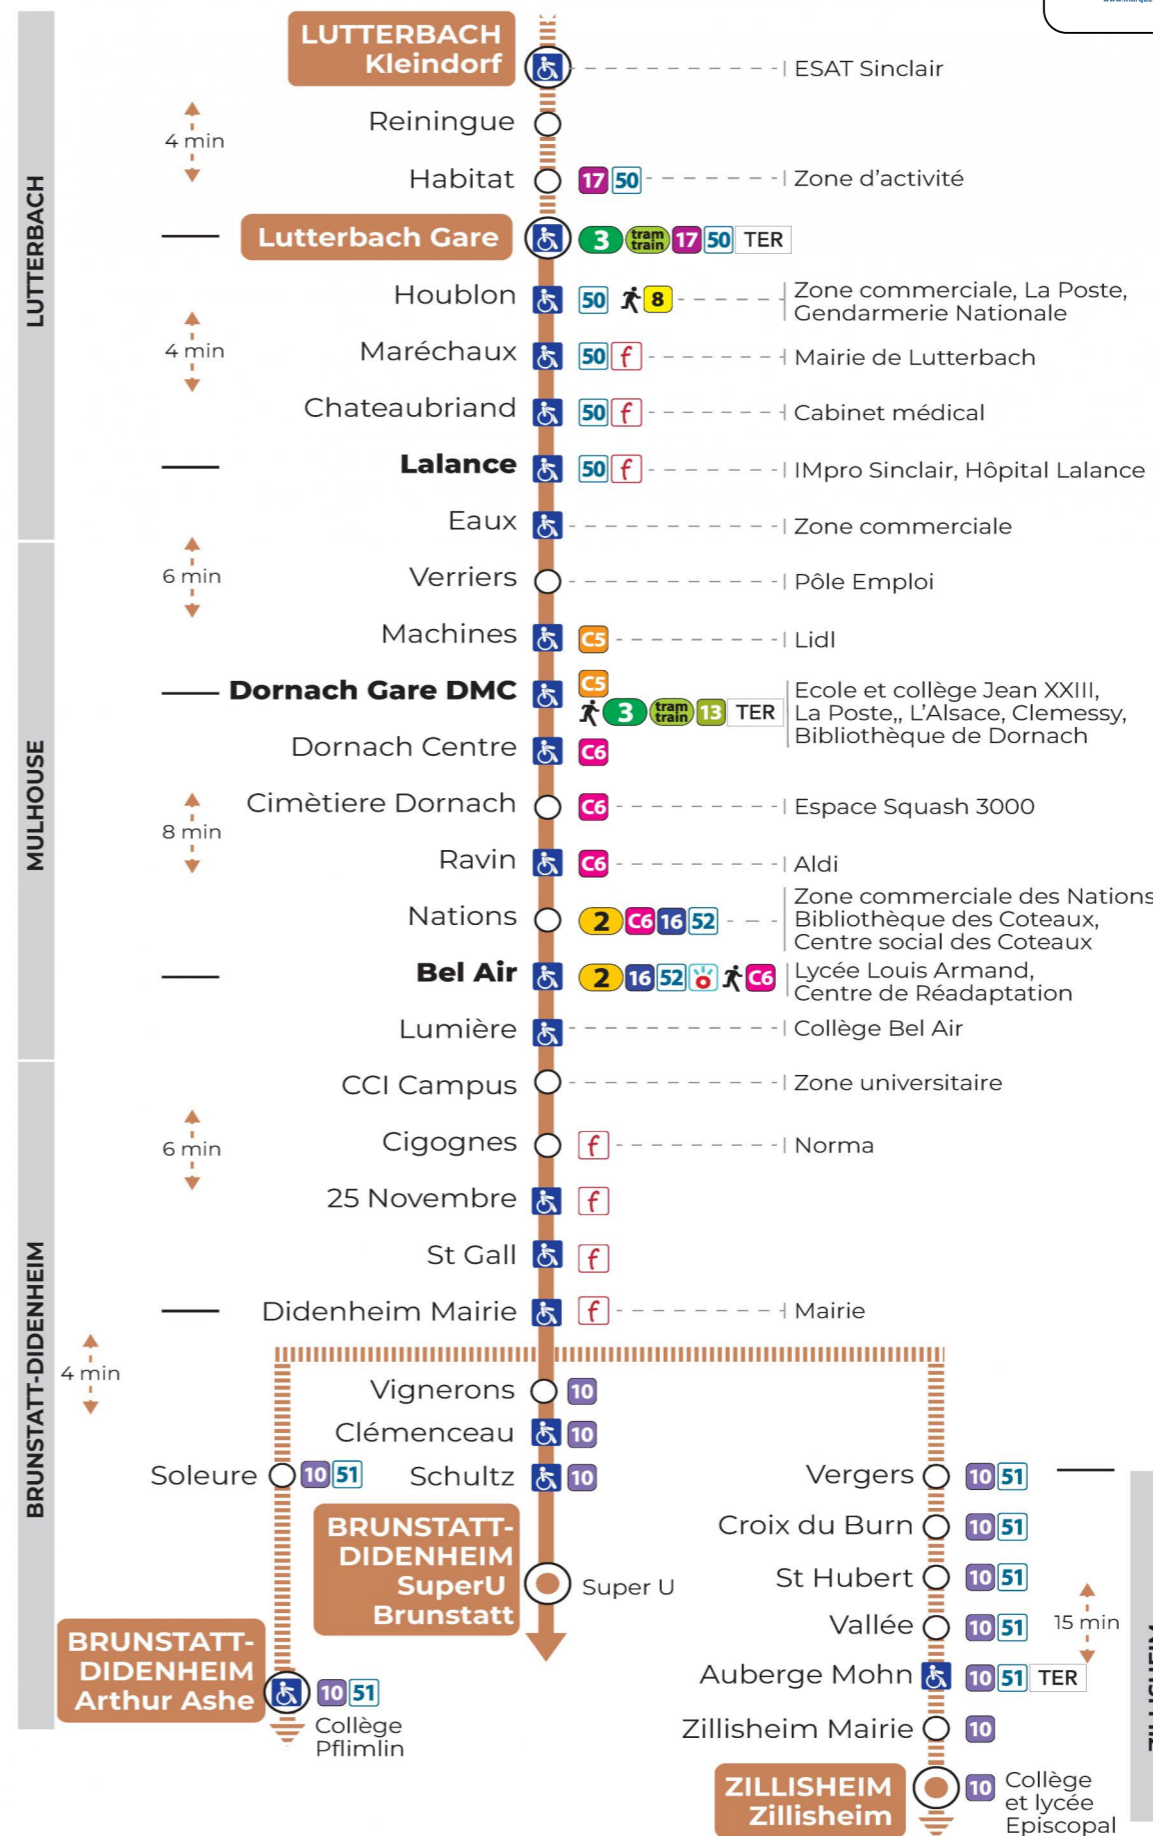

14 arrêt DORNACH CENTRE direction Super U BRUNSTATT

Valables du 23 octobre 2023 au 28 juin 2024

Gültig vom 23. Oktober 2023 bis zum 28. Juni 2024
Valid from October 23, 2023 to June 28, 2024

Lundi à vendredi en période scolaire

a : Terminus ZILLISHEIM
b : Circule uniquement le mercredi. Terminus DIDENHEIM MAIRIE
c : Terminus ARTHUR ASHE. Ne circule pas le mercredi
d : Terminus ARTHUR ASHE

Lundi à vendredi en vacances scolaires

Vacances scolaires

Schulferien / school holidays

du 22 Avr 2024 au 04 Mai 2024
du 10 Mai 2024 au 11 Mai 2024

Samedi

Samstag
Saturday

7h	8h	9h	10h	11h	12h	13h	14h	15h	16h	17h	18h
07	07			53	23	06			07	07	07
37	37					36			37	37	37

Le plus proche
CYBERPHONE DES COTEAUX
31 rue Alphonse Kienzler
Mulhouse

Votre bus en direct

Flashez ce QR-Code pour
connaître le prochain
passage en temps réel

SAE:5161

Arrêt accessible
 Correspondance bus / tram à proximité