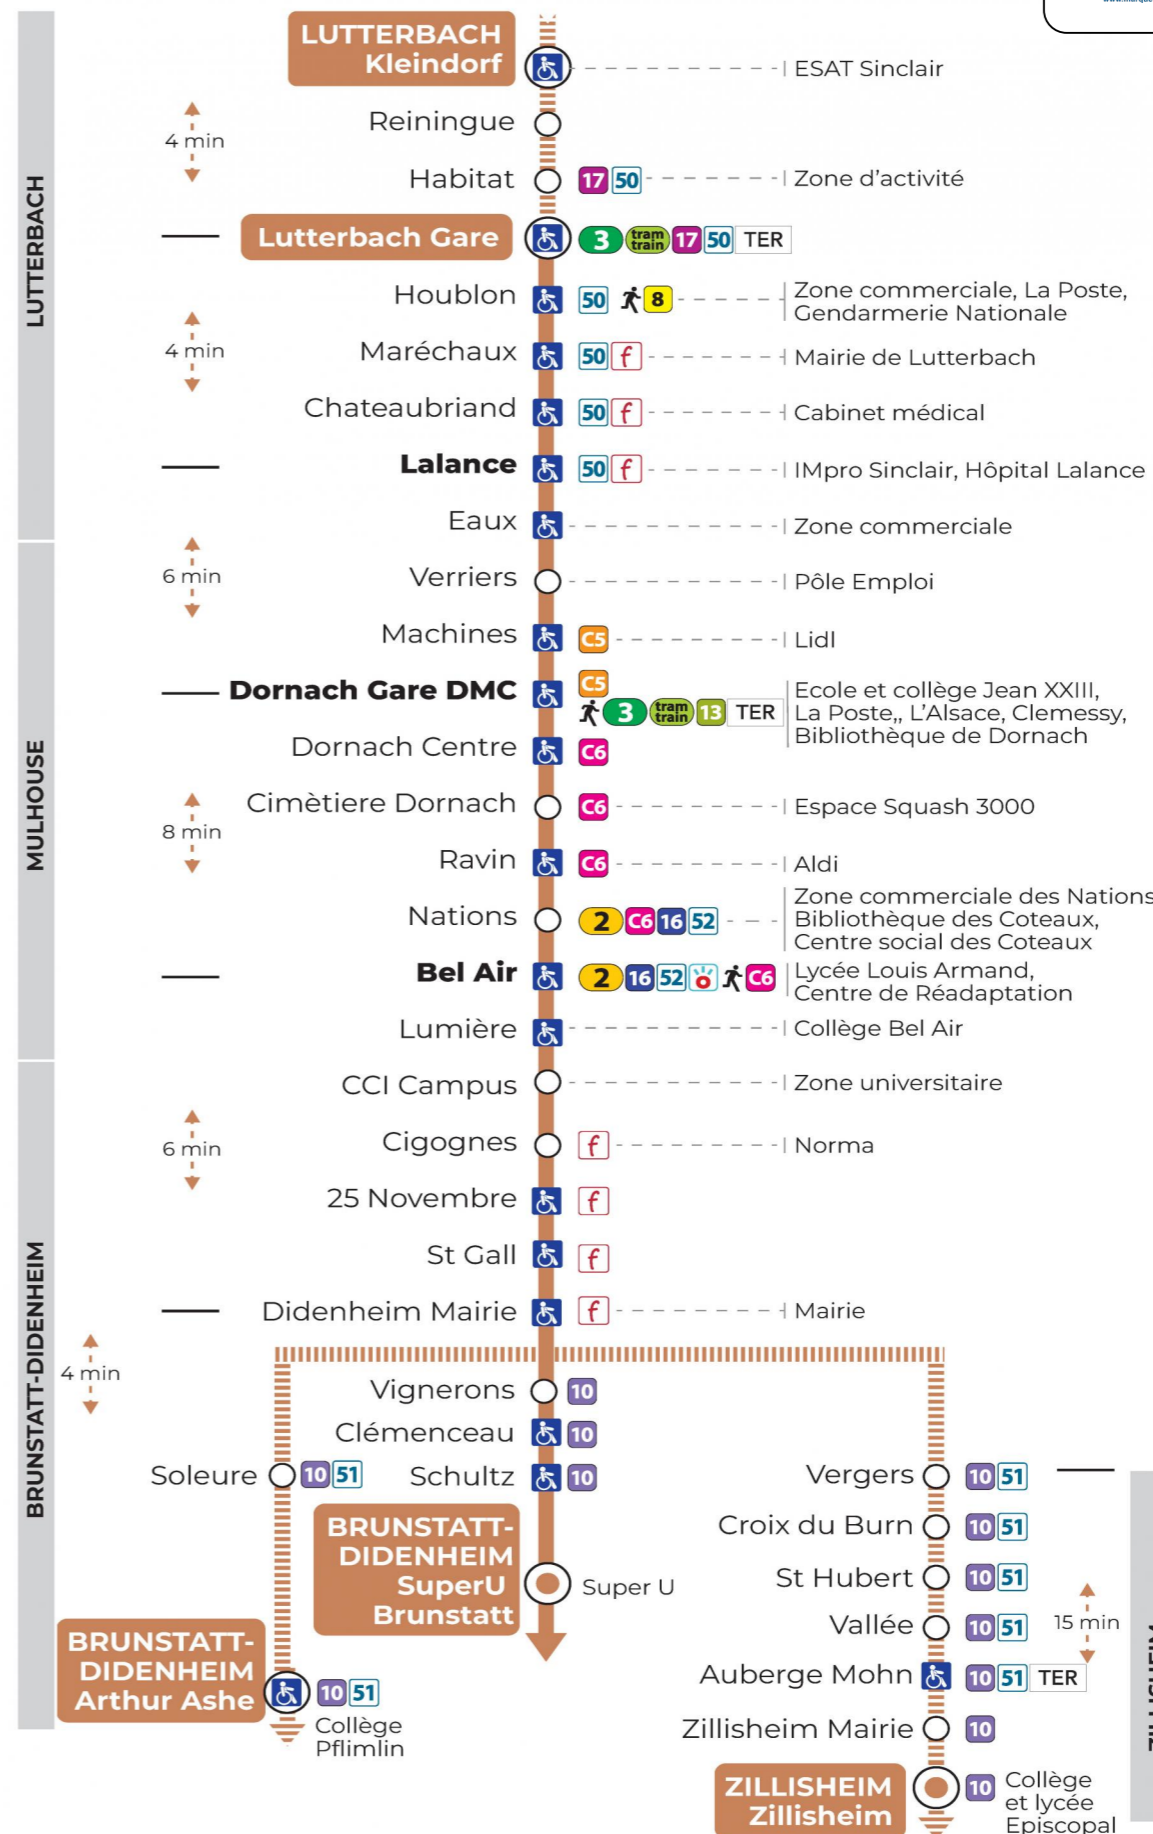

14 arrêt DORNACH GARE DMC direction Super U BRUNSTATT

Valables du 23 octobre 2023 au 28 juin 2024

Gültig vom 23. Oktober 2023 bis zum 28. Juni 2024
Valid from October 23, 2023 to June 28, 2024

Lundi à vendredi en période scolaire

a : Terminus ZILLISHEIM
b : Circule uniquement le mercredi. Terminus DIDENHEIM MAIRIE
c : Terminus ARTHUR ASHE. Ne circule pas le mercredi
d : Terminus ARTHUR ASHE

Lundi à vendredi en vacances scolaires

Vacances scolaires du 10 Mai 2024 au 11 Mai 2024

Schulferien / school holidays

Samedi

Samstag
Saturday

7h	8h	9h	10h	11h	12h	13h	14h	15h	16h	17h	18h
05	05			51	21	04			05	05	05
35	35					34			35	35	35

Dimanche et jours fériés

Le plus proche
TABAC DE LA TUILERIE
1 rue Josué Hofer
Mulhouse

Votre bus en direct

Flashez ce QR-Code pour connaître le prochain passage en temps réel

SAE:1212

Arrêt accessible
 Correspondance bus / tram à proximité