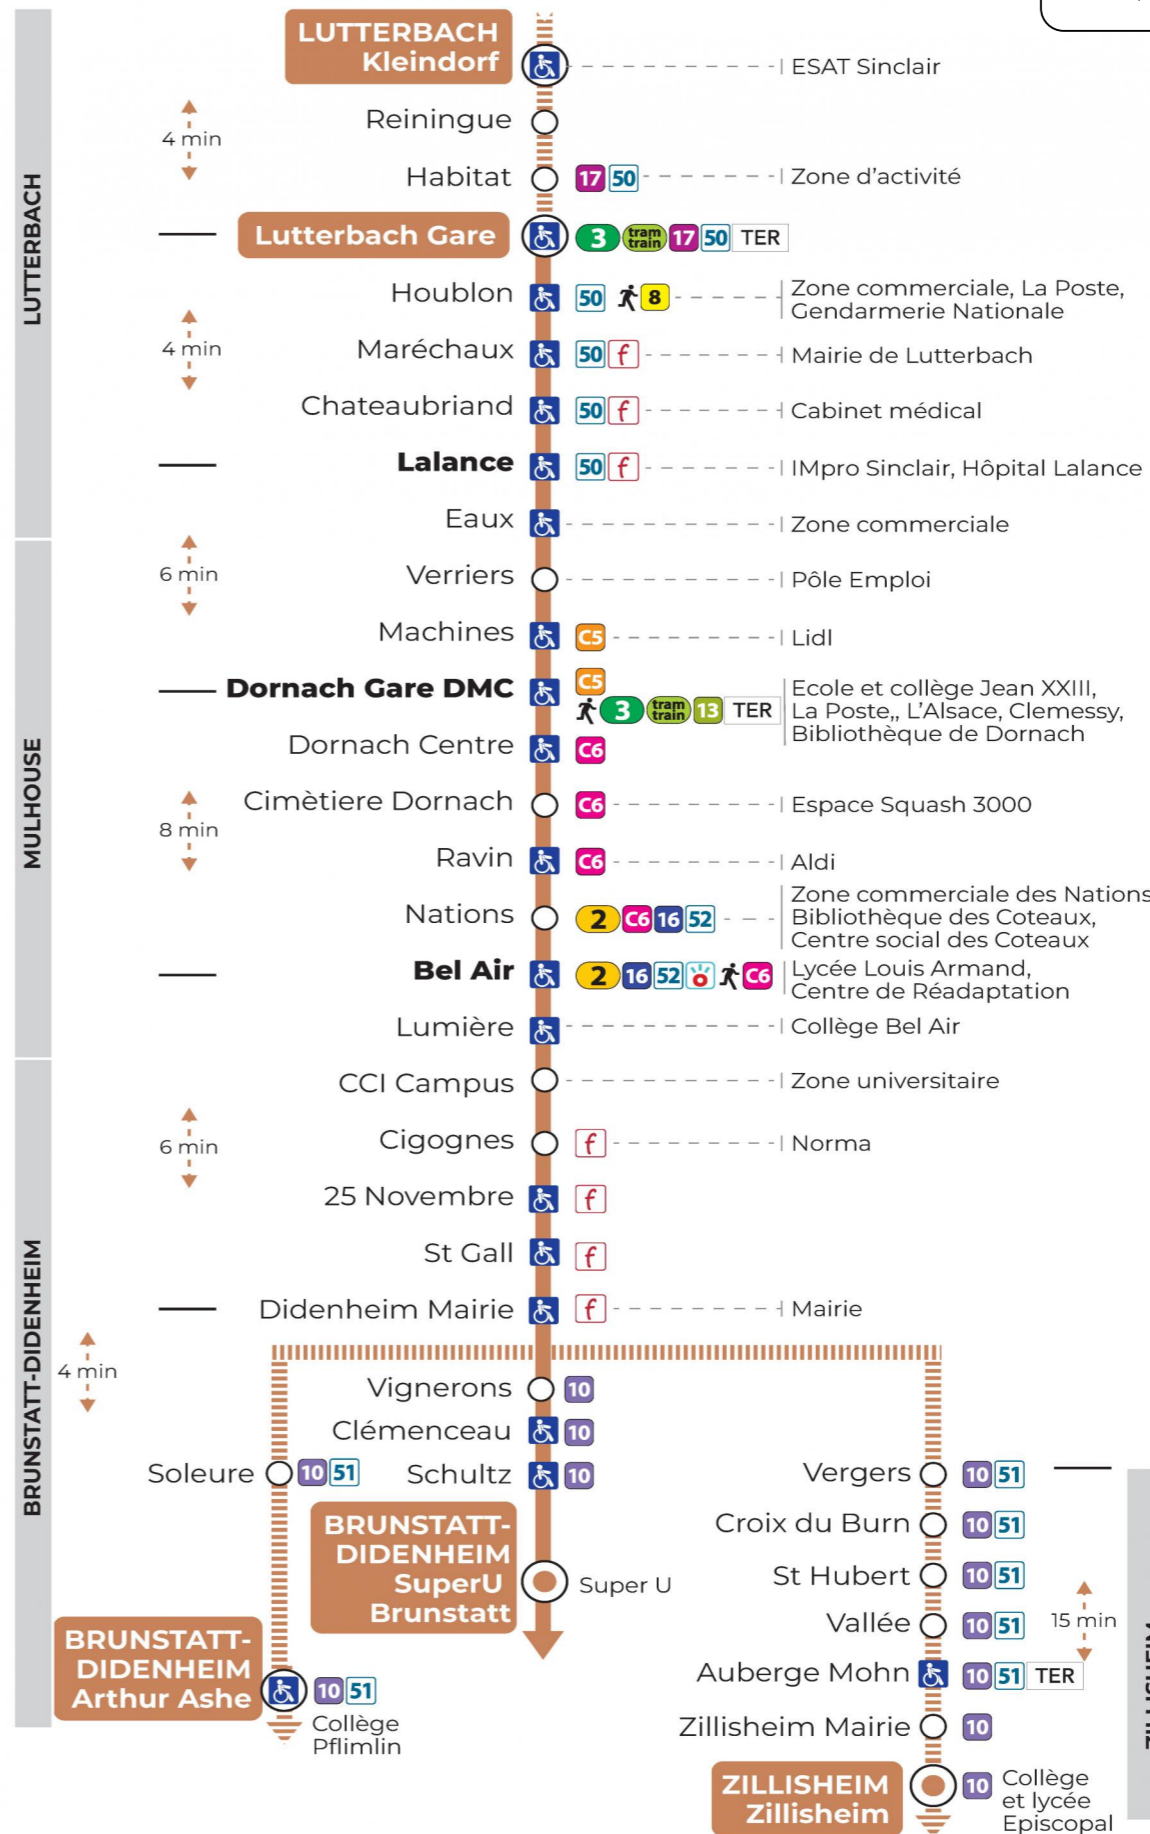

14 arrêt VERRIERS direction Super U BRUNSTATT

Valables du 23 octobre 2023 au 28 juin 2024

Gültig vom 23. Oktober 2023 bis zum 28. Juni 2024
Valid from October 23, 2023 to June 28, 2024

Lundi à vendredi en période scolaire

a : Terminus ZILLISHEIM
b : Circule uniquement le mercredi. Terminus DIDENHEIM MAIRIE
c : Terminus ARTHUR ASHE. Ne circule pas le mercredi
d : Terminus ARTHUR ASHE

Lundi à vendredi en vacances scolaires

Vacances scolaires

Schulferien / school holidays

du 22 Avr 2024 au 04 Mai 2024
du 10 Mai 2024 au 11 Mai 2024

Samedi

Samstag
Saturday

7h	8h	9h	10h	11h	12h	13h	14h	15h	16h	17h	18h
03	03			49	19	02			03	03	03
33	32					32			33	33	33

Le plus proche
TABAC DE LA TUILERIE
1 rue Josué Hofer
Mulhouse

Votre bus en direct
Flashez ce QR-Code pour connaître le prochain passage en temps réel

Arrêt accessible
 Correspondance bus / tram à proximité