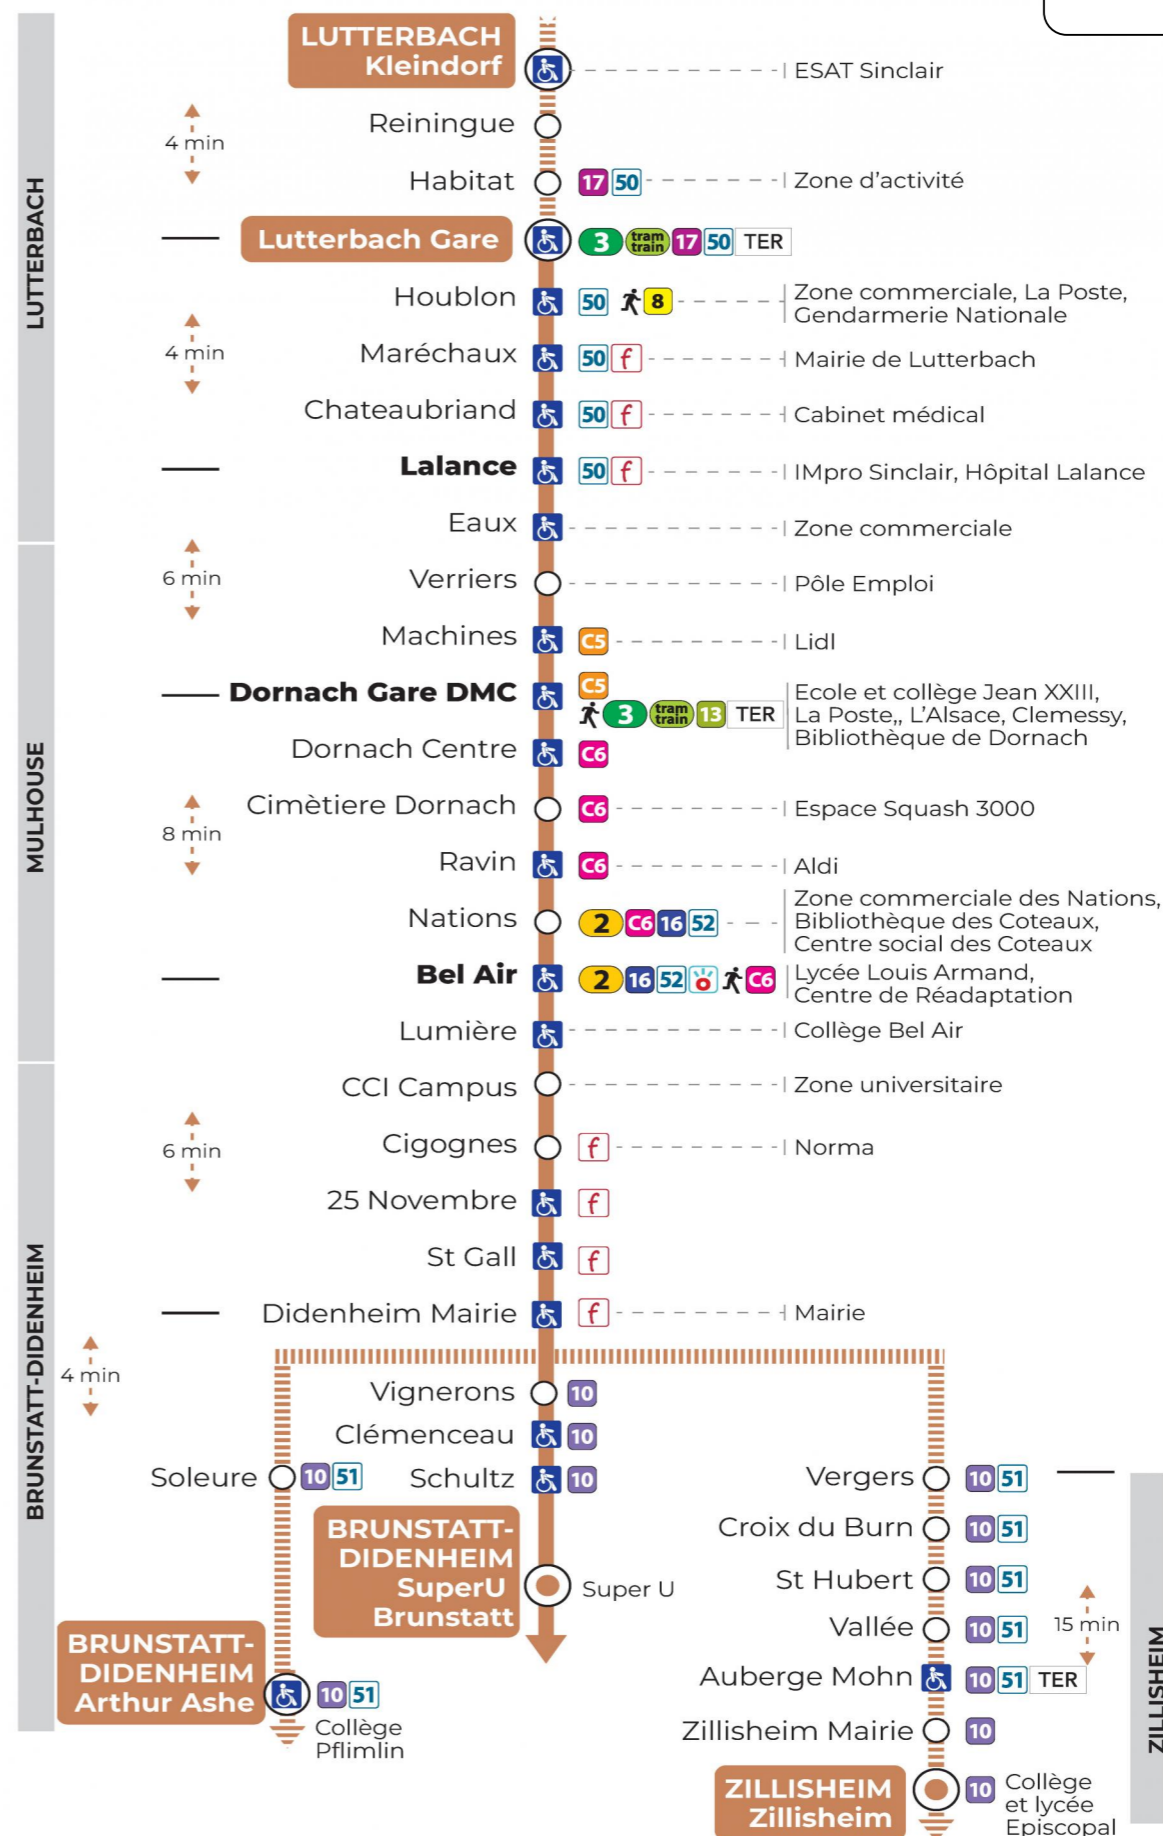

14 arrêt EAUX direction Super U BRUNSTATT

Valables du 23 octobre 2023 au 28 juin 2024

Gültig vom 23. Oktober 2023 bis zum 28. Juni 2024
Valid from October 23, 2023 to June 28, 2024

Lundi à vendredi en période scolaire

a : Terminus ZILLISHEIM
b : Circule uniquement le mercredi. Terminus DIDENHEIM MAIRIE
c : Terminus ARTHUR ASHE. Ne circule pas le mercredi
d : Terminus ARTHUR ASHE

Lundi à vendredi en vacances scolaires

Vacances scolaires

Schulferien / school holidays

du 26 Fév 2024 au 09 Mar 2024
du 22 Avr 2024 au 04 Mai 2024
du 10 Mai 2024 au 11 Mai 2024

Samedi

Samstag
Saturday

7h	8h	9h	10h	11h	12h	13h	14h	15h	16h	17h	18h
00	00			46	16	29			00	00	00
30	29				59				30	30	30

Le plus proche
TABAC DE LA TUILERIE
1 rue Josué Hofer
Mulhouse

Votre bus en direct

Flashez ce QR-Code pour
connaître le prochain
passage en temps réel

SAE:653

Arrêt accessible
 Correspondance bus / tram à proximité