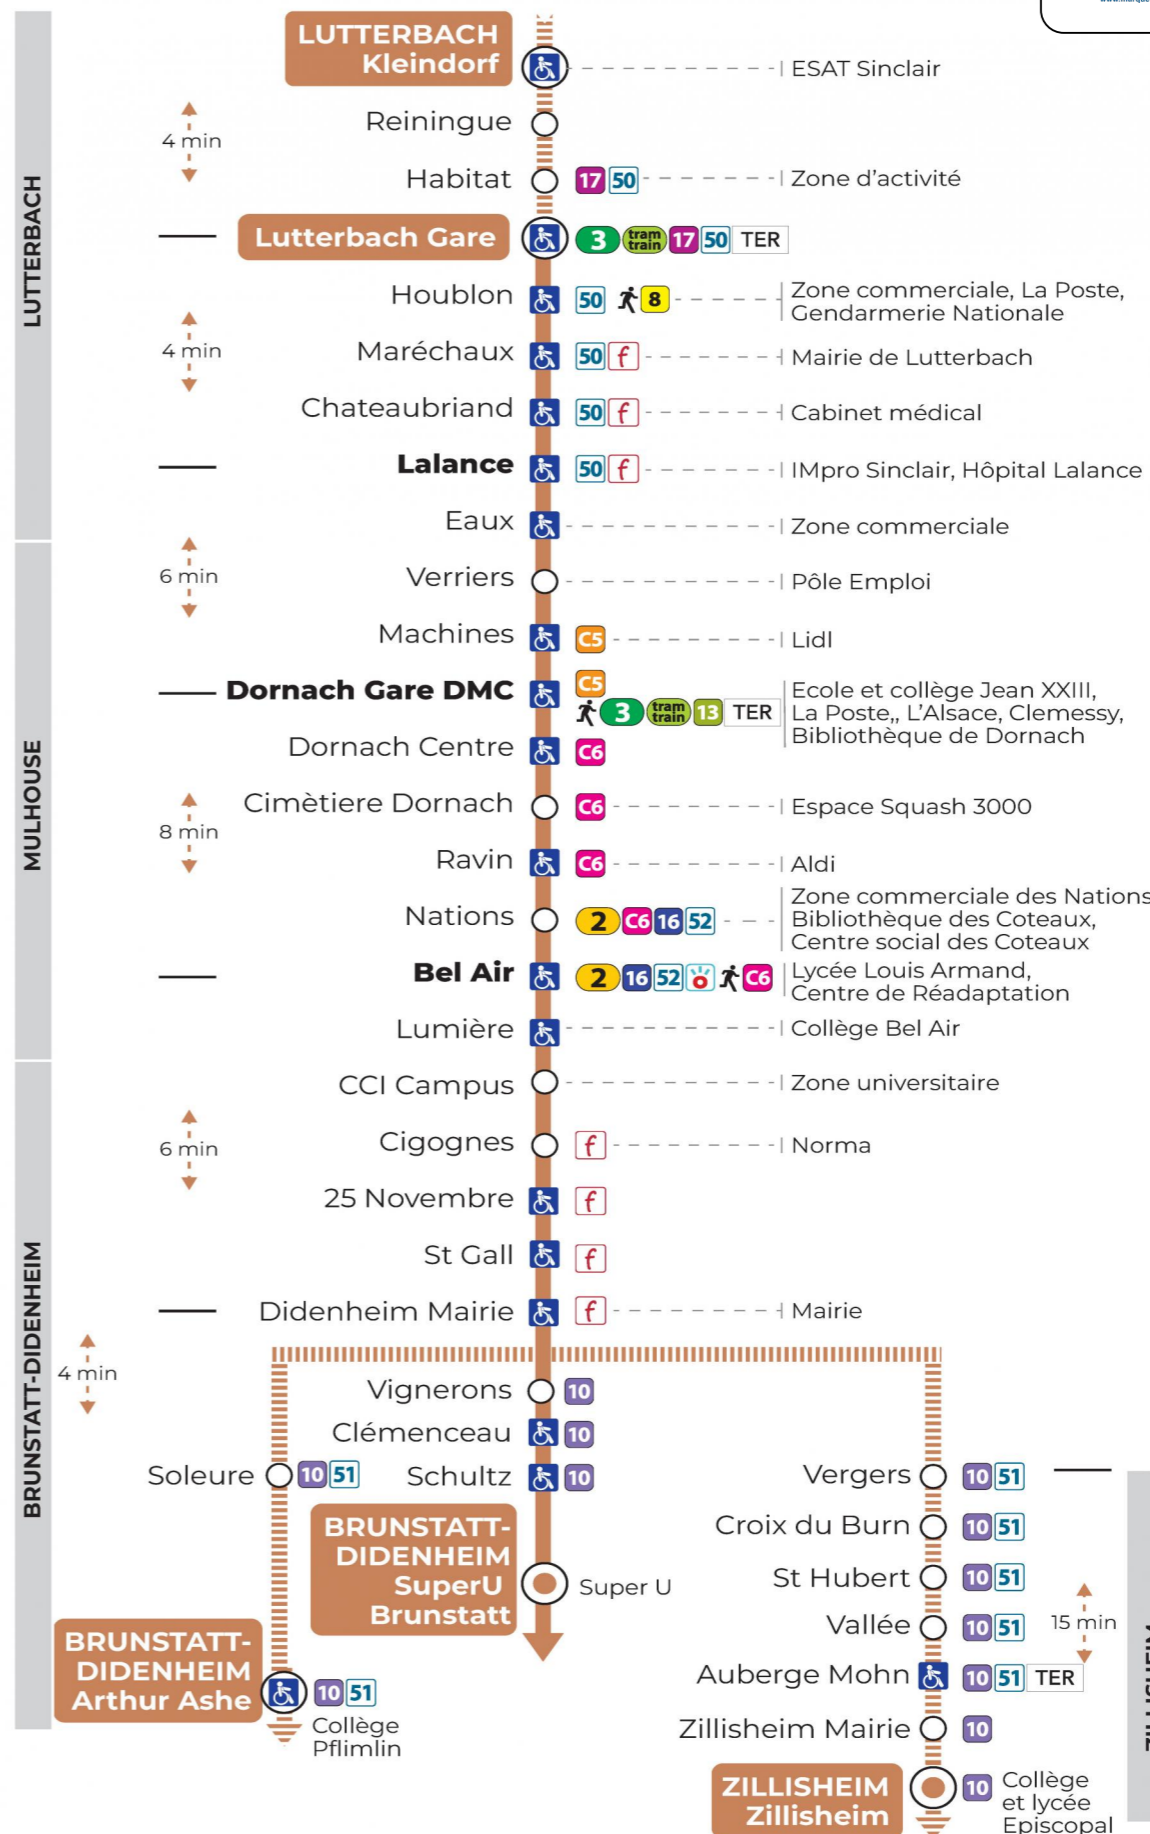

14 arrêt CHATEAUBRIAND direction Super U BRUNSTATT

Valables du 23 octobre 2023 au 28 juin 2024

Gültig vom 23. Oktober 2023 bis zum 28. Juni 2024
Valid from October 23, 2023 to June 28, 2024

Lundi à vendredi en période scolaire

Vacances scolaires du 10 Mai 2024 au 11 Mai 2024

Schulferien / school holidays

Samedi

Samstag
Saturday

6h	7h	8h	9h	10h	11h	12h	13h	14h	15h	16h	17h	18h
58	27	26			44	14	26		57	27	27	27
	57					57				57	57	

Le plus proche
TABAC BETTY
19 rue Aristide Briand
Lutterbach

Votre bus en direct

Flashez ce QR-Code pour
connaître le prochain
passage en temps réel

SAE:133

Arrêt accessible

Correspondance bus / tram à proximité

(DCM - février 2023)

arrêt CHATEAUBRIAND

Valables du 23 octobre 2023 au 28 juin 2024

Gültig vom 23. Oktober 2023 bis zum 28. Juni 2024
Valid from October 23, 2023 to June 28, 2024

Depuis l'arrêt «CHATEAUBRIAND», vous pouvez rejoindre les arrêts :
VERRIERS, DORNACH GARE