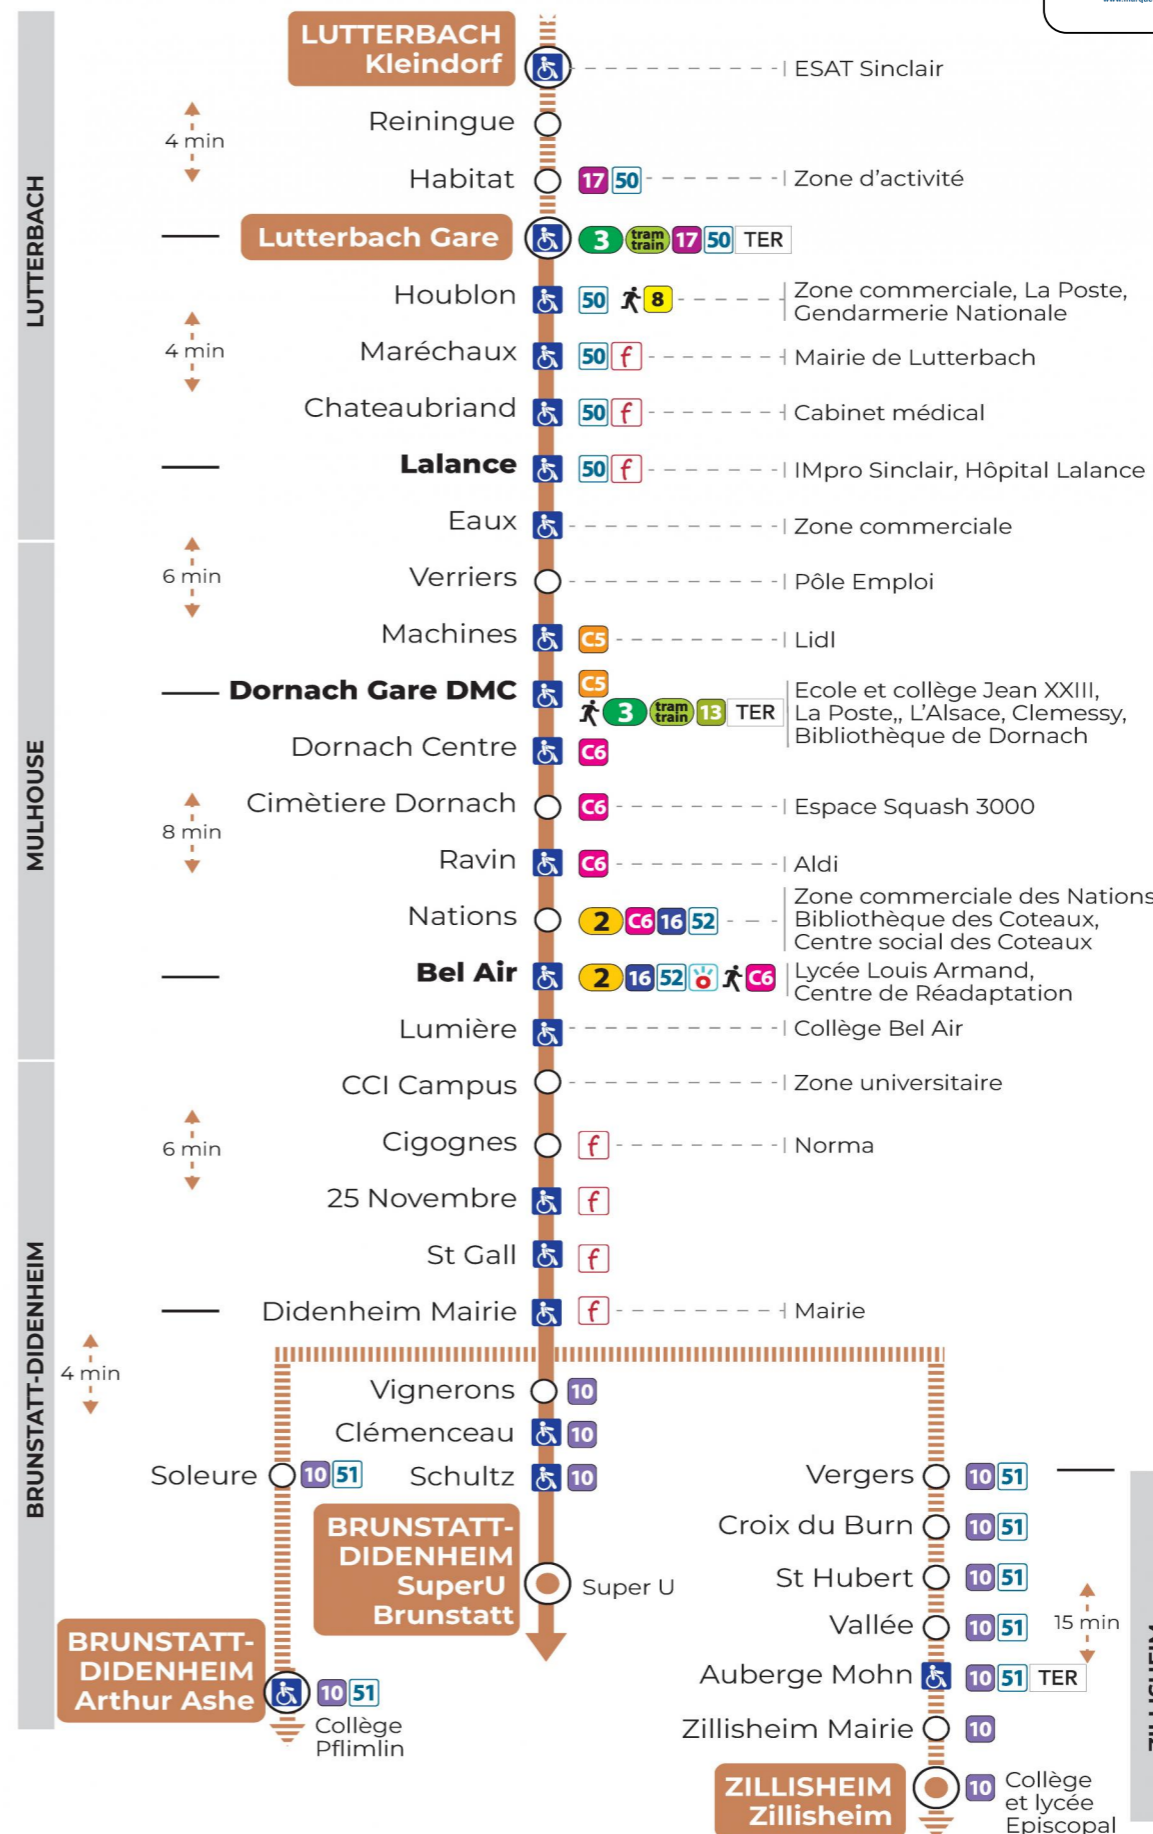

a : Terminus ZILLISHEIM
b : Circule uniquement le mercredi. Terminus DIDENHEIM MAIRIE
c : Terminus ARTHUR ASHE. Ne circule pas le mercredi
d : Terminus ARTHUR ASHE

Lundi à vendredi en vacances scolaires

Vacances scolaires

Schulferien / school holidays

du 22 Avr 2024 au 04 Mai 2024
du 10 Mai 2024 au 11 Mai 2024

Samedi

Samstag
Saturday

6h	7h	8h	9h	10h	11h	12h	13h	14h	15h	16h	17h	18h
57	26	25			43	13	25		56	26	26	26
	56					56				56	56	

Le plus proche
TABAC BETTY
19 rue Aristide Briand
Lutterbach

Votre bus en direct

Flashez ce QR-Code pour connaître le prochain passage en temps réel

SAE:399

Arrêt accessible
 Correspondance bus / tram à proximité

(DCM - février 2023)

arrêt MARECHAUX

Valables du 23 octobre 2023 au 28 juin 2024

Gültig vom 23. Oktober 2023 bis zum 28. Juni 2024
Valid from October 23, 2023 to June 28, 2024

Depuis l'arrêt «MARECHAUX», vous pouvez rejoindre les arrêts :
VERRIERS, DORNACH GARE