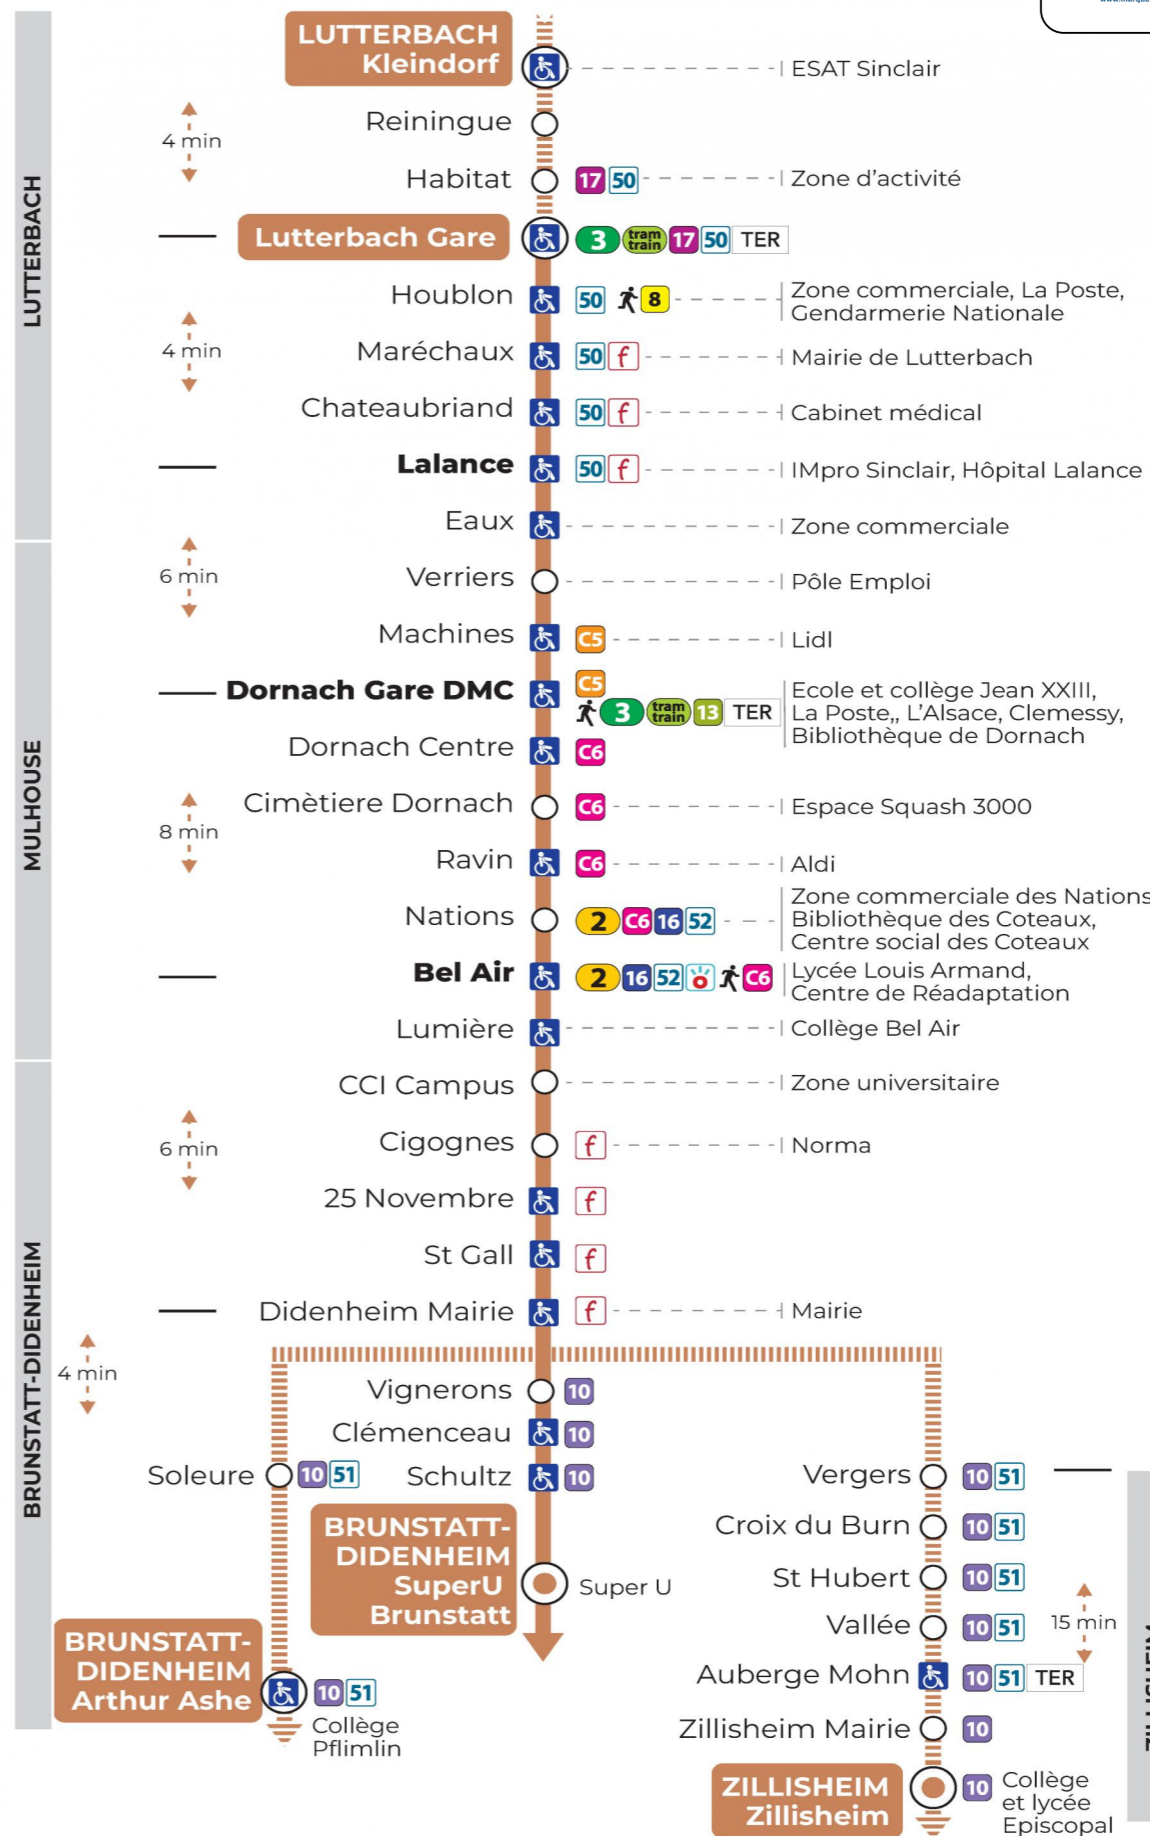

14

arrêt **HOUBLON**
direction **Super U BRUNSTATT**

Valables du 23 octobre 2023 au 28 juin 2024

Gültig vom 23. Oktober 2023 bis zum 28. Juni 2024
Valid from October 23, 2023 to June 28, 2024

Lundi à vendredi en période scolaire

Montag bis Freitag während der Schulzeit
Monday to Friday in school period

6h	7h	8h	9h	10h	11h	12h	13h	14h	15h	16h	17h	18h
42	11^d	09^d			54	11	13		27	10	07	11
56	15^a					27	25		48	25	22	27
	24					43^b	42^b			40	36	
	39					43^c	42^c			52^c	54	
	53					57				52^b		

a : Terminus ZILLISHEIM
b : Circule uniquement le mercredi. Terminus DIDENHEIM MAIRIE
c : Terminus ARTHUR ASHE. Ne circule pas le mercredi
d : Terminus ARTHUR ASHE

Lundi à vendredi en vacances scolaires

Montag bis Freitag während der Schulferien
Monday to Friday during school holidays

6h	7h	8h	9h	10h	11h	12h	13h	14h	15h	16h	17h	18h
56	13	24			55	12	09		42	11	25	25
	42					22	24			25	55	42
	55					55	42			55		

Vacances scolaires

Schulferien / school holidays

du 10 Mai 2024 au 11 Mai 2024

Samedi

Samstag
Saturday

6h	7h	8h	9h	10h	11h	12h	13h	14h	15h	16h	17h	18h
56	25	24			42	12	24		55	25	25	25
	55					55				55	55	

Dimanche et jours fériés

Sonntag und Feiertage
Sunday and bank holidays

9h	10h	11h	12h	13h	14h	15h	16h	17h
49^t		49^t		49^t		49^t		49^t

t : Desserte effectuée par un véhicule de 4 places (non accessible aux usagers en fauteuil roulant)

Le plus proche
TABAC BETTY
19 rue Aristide Briand
Lutterbach

Votre bus en direct

Flashez ce QR-Code pour connaître le prochain passage en temps réel

SAE:881

Arrêt accessible
 Correspondance bus / tram à proximité

(DCM - février 2023)