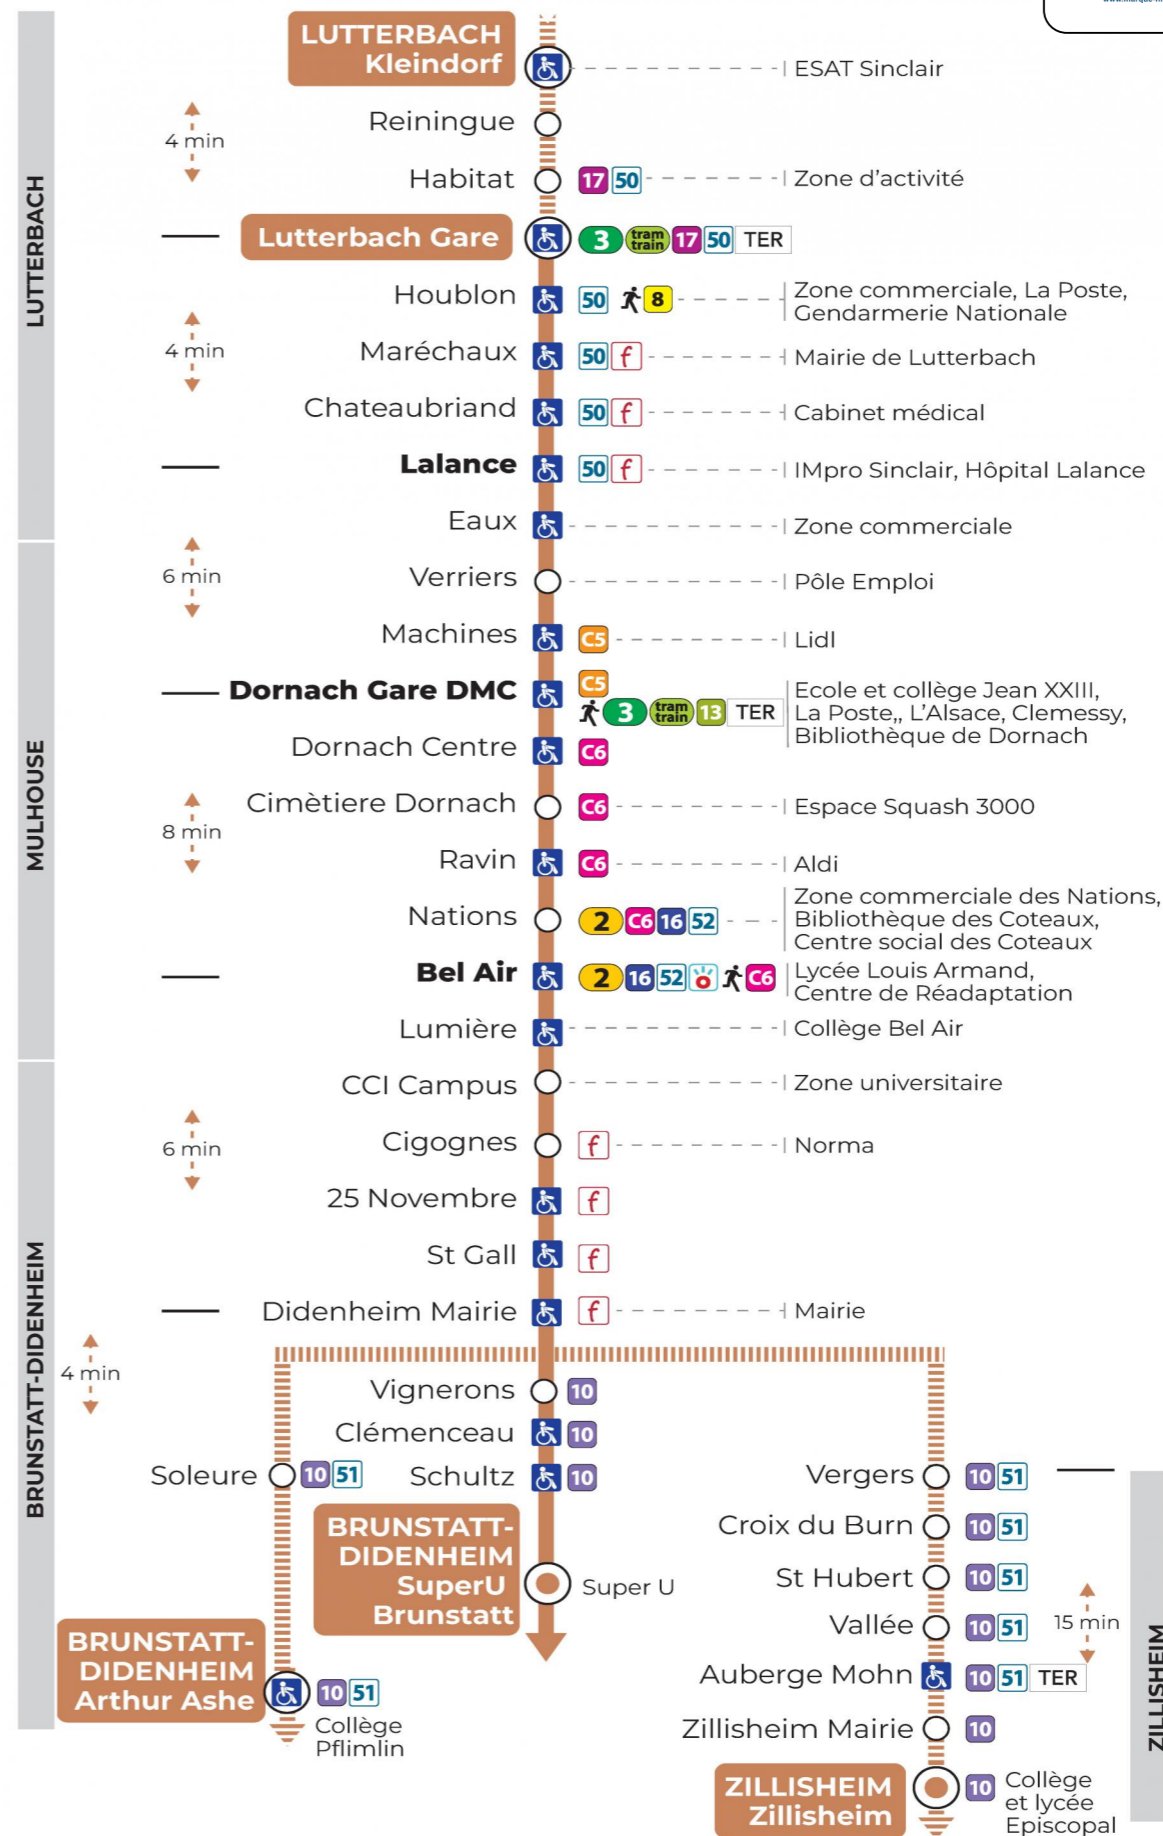

14 arrêt HABITAT direction Super U BRUNSTATT

Valables du 23 octobre 2023 au 28 juin 2024

Gültig vom 23. Oktober 2023 bis zum 28. Juni 2024
Valid from October 23, 2023 to June 28, 2024

Lundi à vendredi en période scolaire

Montag bis Freitag während der Schulzeit
Monday to Friday in school period

7h	8h	9h	10h	11h	12h	13h	14h	15h
35				50	53			44

Lundi à vendredi en vacances scolaires

Montag bis Freitag während der Schulferien
Monday to Friday during school holidays

11h	12h	13h	14h	15h
52				39

Vacances scolaires

Schulferien / school holidays

du 22 Avr 2024 au 04 Mai 2024
du 10 Mai 2024 au 11 Mai 2024

Le plus proche
TABAC BETTY
19 rue Aristide Briand
Lutterbach

Votre bus en direct

Flashez ce QR-Code pour connaître le prochain passage en temps réel

Arrêt accessible
 Correspondance bus / tram à proximité

(DCM - février 2023)