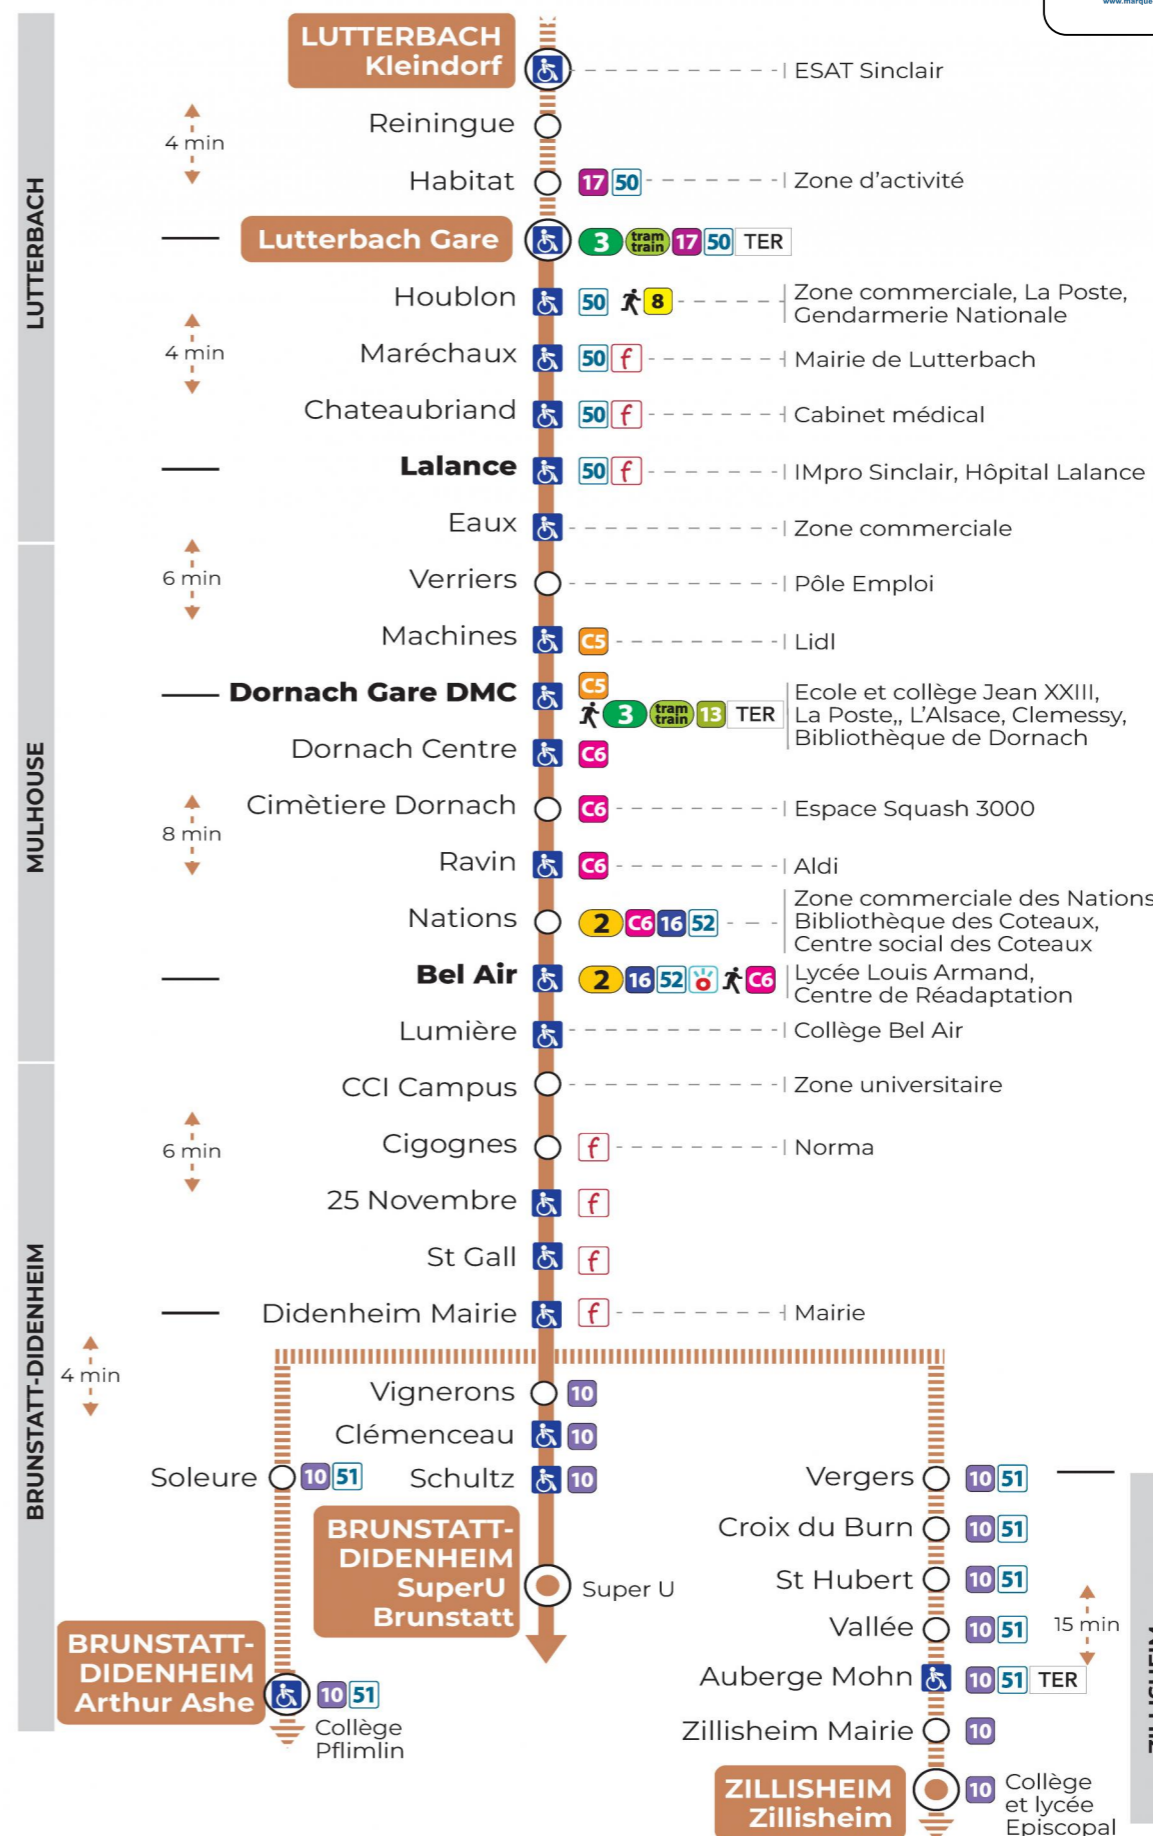

# 14 arrêt REININGUE direction Super U BRUNSTATT

**Valables du 23 octobre 2023 au 28 juin 2024**

Gültig vom 23. Oktober 2023 bis zum 28. Juni 2024  
Valid from October 23, 2023 to June 28, 2024

## Lundi à vendredi en période scolaire

Montag bis Freitag während der Schulzeit  
Monday to Friday in school period

7h	8h	9h	10h	11h	12h	13h	14h	15h
34				49	52			43

## Lundi à vendredi en vacances scolaires

Montag bis Freitag während der Schulferien  
Monday to Friday during school holidays

11h	12h	13h	14h	15h
51				38

**Vacances scolaires** du 10 Mai 2024 au 11 Mai 2024  
Schulferien / school holidays

**Le plus proche**  
**TABAC BETTY**  
19 rue Aristide Briand  
Lutterbach

**Votre bus en direct**

Flashez ce QR-Code pour connaître le prochain passage en temps réel

Arrêt accessible  
 Correspondance bus / tram à proximité