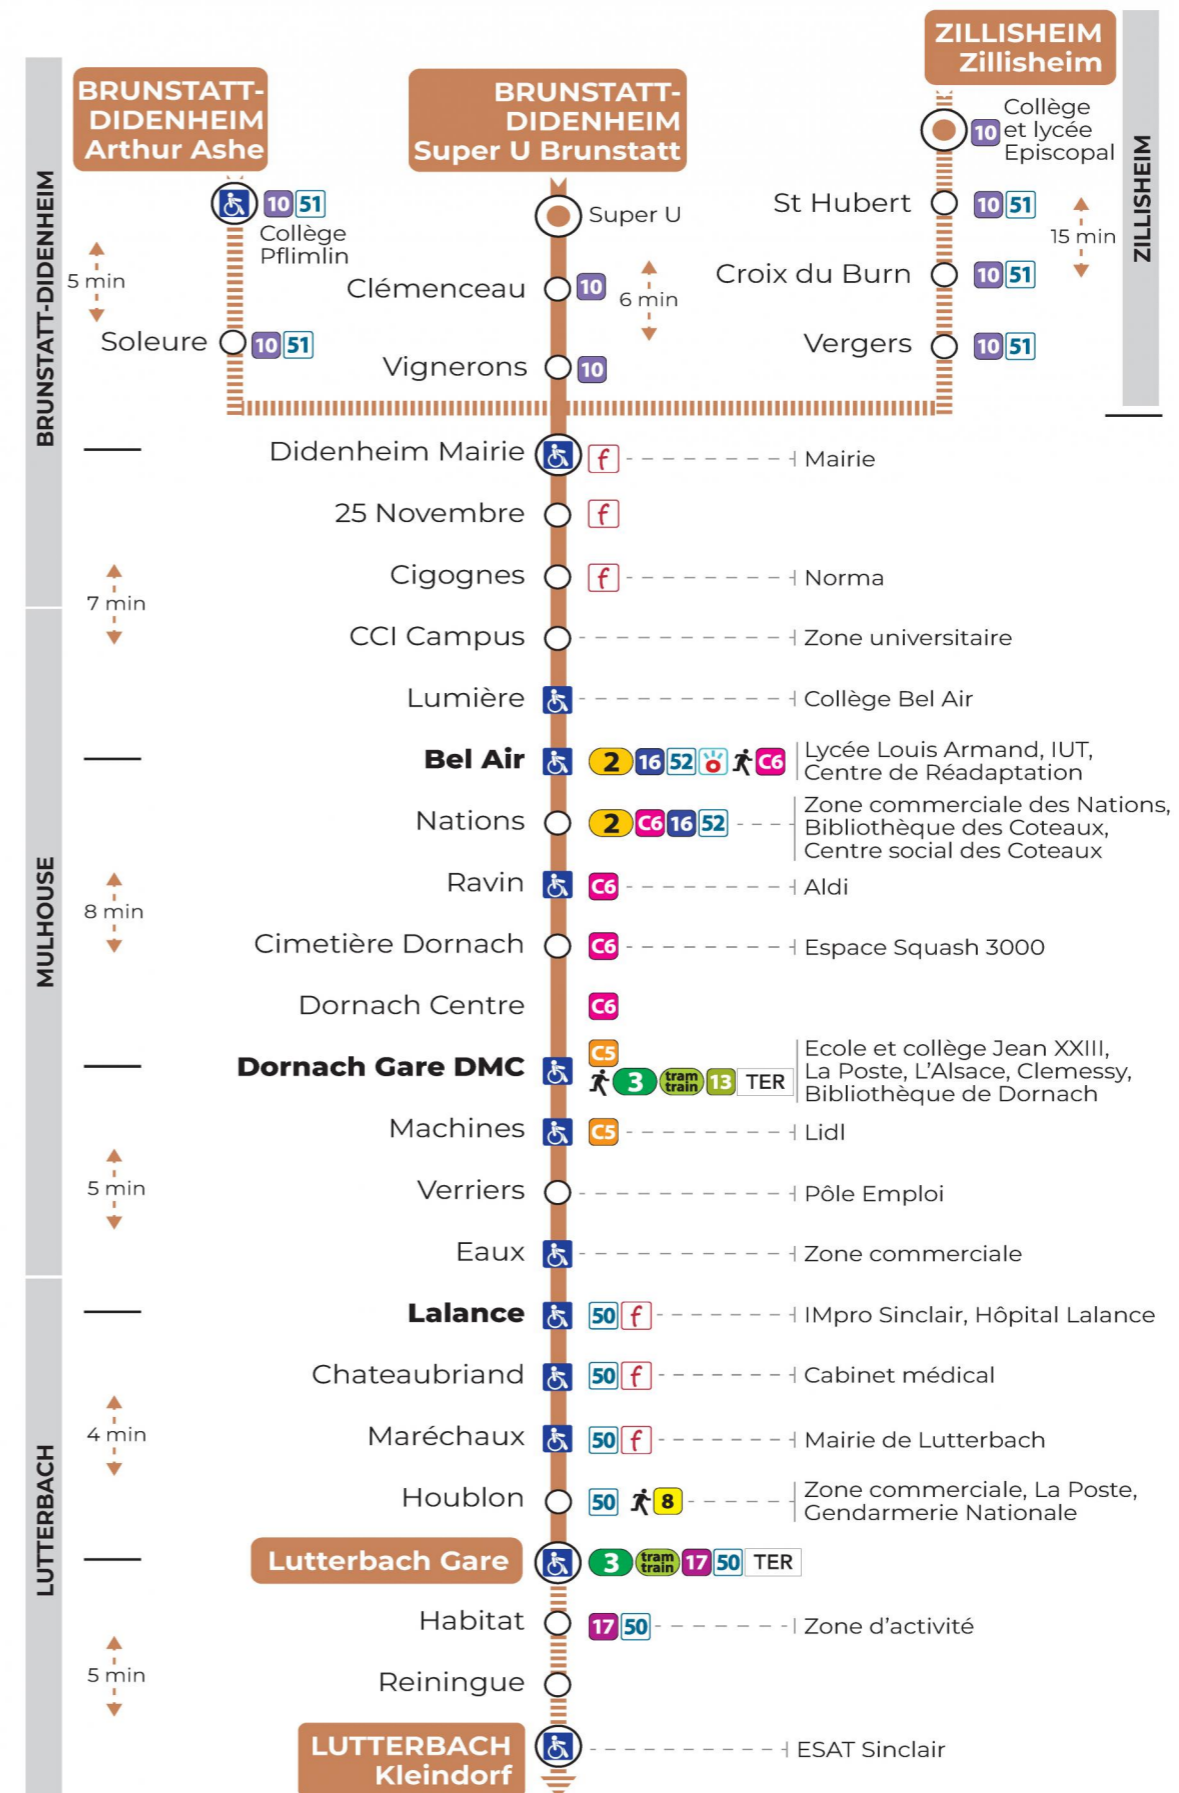

**Valables du 23 octobre 2023 au 28 juin 2024**

Gültig vom 23. Oktober 2023 bis zum 28. Juni 2024  
Valid from October 23, 2023 to June 28, 2024

**Lundi à vendredi en période scolaire**

Montag bis Freitag während der Schulzeit  
Monday to Friday in school period

7h	8h	9h	10h	11h	12h
23					40

**Lundi à vendredi en vacances scolaires**

Montag bis Freitag während der Schulferien  
Monday to Friday during school holidays

7h	8h	9h	10h	11h	12h
23					38

**Vacances scolaires**

Schulferien / school holidays

du 22 Avr 2024 au 04 Mai 2024  
du 10 Mai 2024 au 11 Mai 2024

Arrêt accessible  
 Correspondance bus / tram à proximité

**Le plus proche**  
**Point de vente Soléa**  
TABAC BETTY  
19 rue Aristide Briand  
Lutterbach

**Votre bus en direct**  
Flashez ce QR-Code pour connaître le prochain passage en temps réel