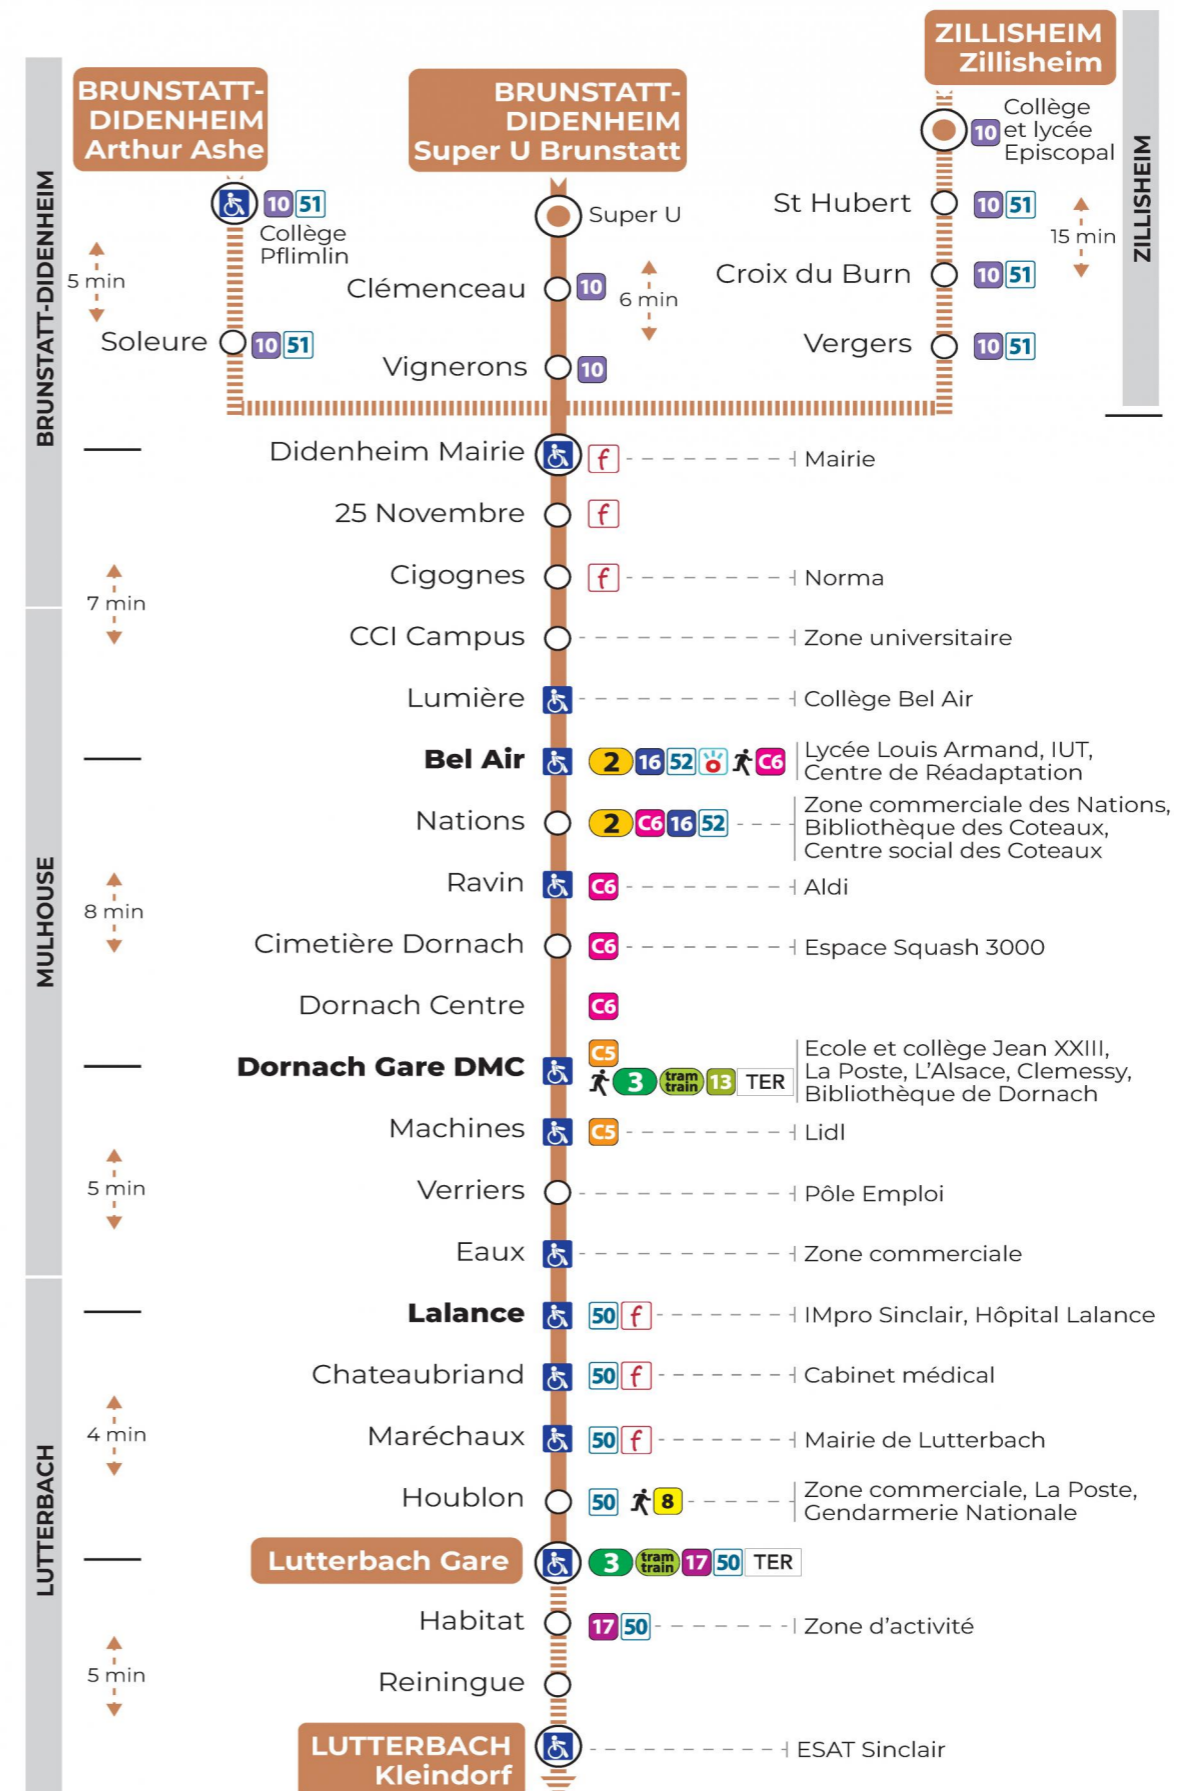

14 arrêt LUTTERBACH GARE direction KLEINDORF

Valables du 23 octobre 2023 au 28 juin 2024

Gültig vom 23. Oktober 2023 bis zum 28. Juni 2024
Valid from October 23, 2023 to June 28, 2024

Lundi à vendredi en période scolaire

Montag bis Freitag während der Schulzeit
Monday to Friday in school period

| 7h | 8h | 9h | 10h | 11h | 12h |
|----|----|----|-----|-----|-----|
| 19 | | | | | 36 |

Lundi à vendredi en vacances scolaires

Montag bis Freitag während der Schulferien
Monday to Friday during school holidays

| 7h | 8h | 9h | 10h | 11h | 12h |
|----|----|----|-----|-----|-----|
| 20 | | | | | 35 |

Vacances scolaires du 10 Mai 2024 au 11 Mai 2024
Schulferien / school holidays

Le plus proche
Point de vente Soléa
TABAC BETTY
19 rue Aristide Briand
Lutterbach

Votre bus en direct
Flashez ce QR-Code pour connaître le prochain passage en temps réel

Arrêt accessible
 Correspondance bus / tram à proximité