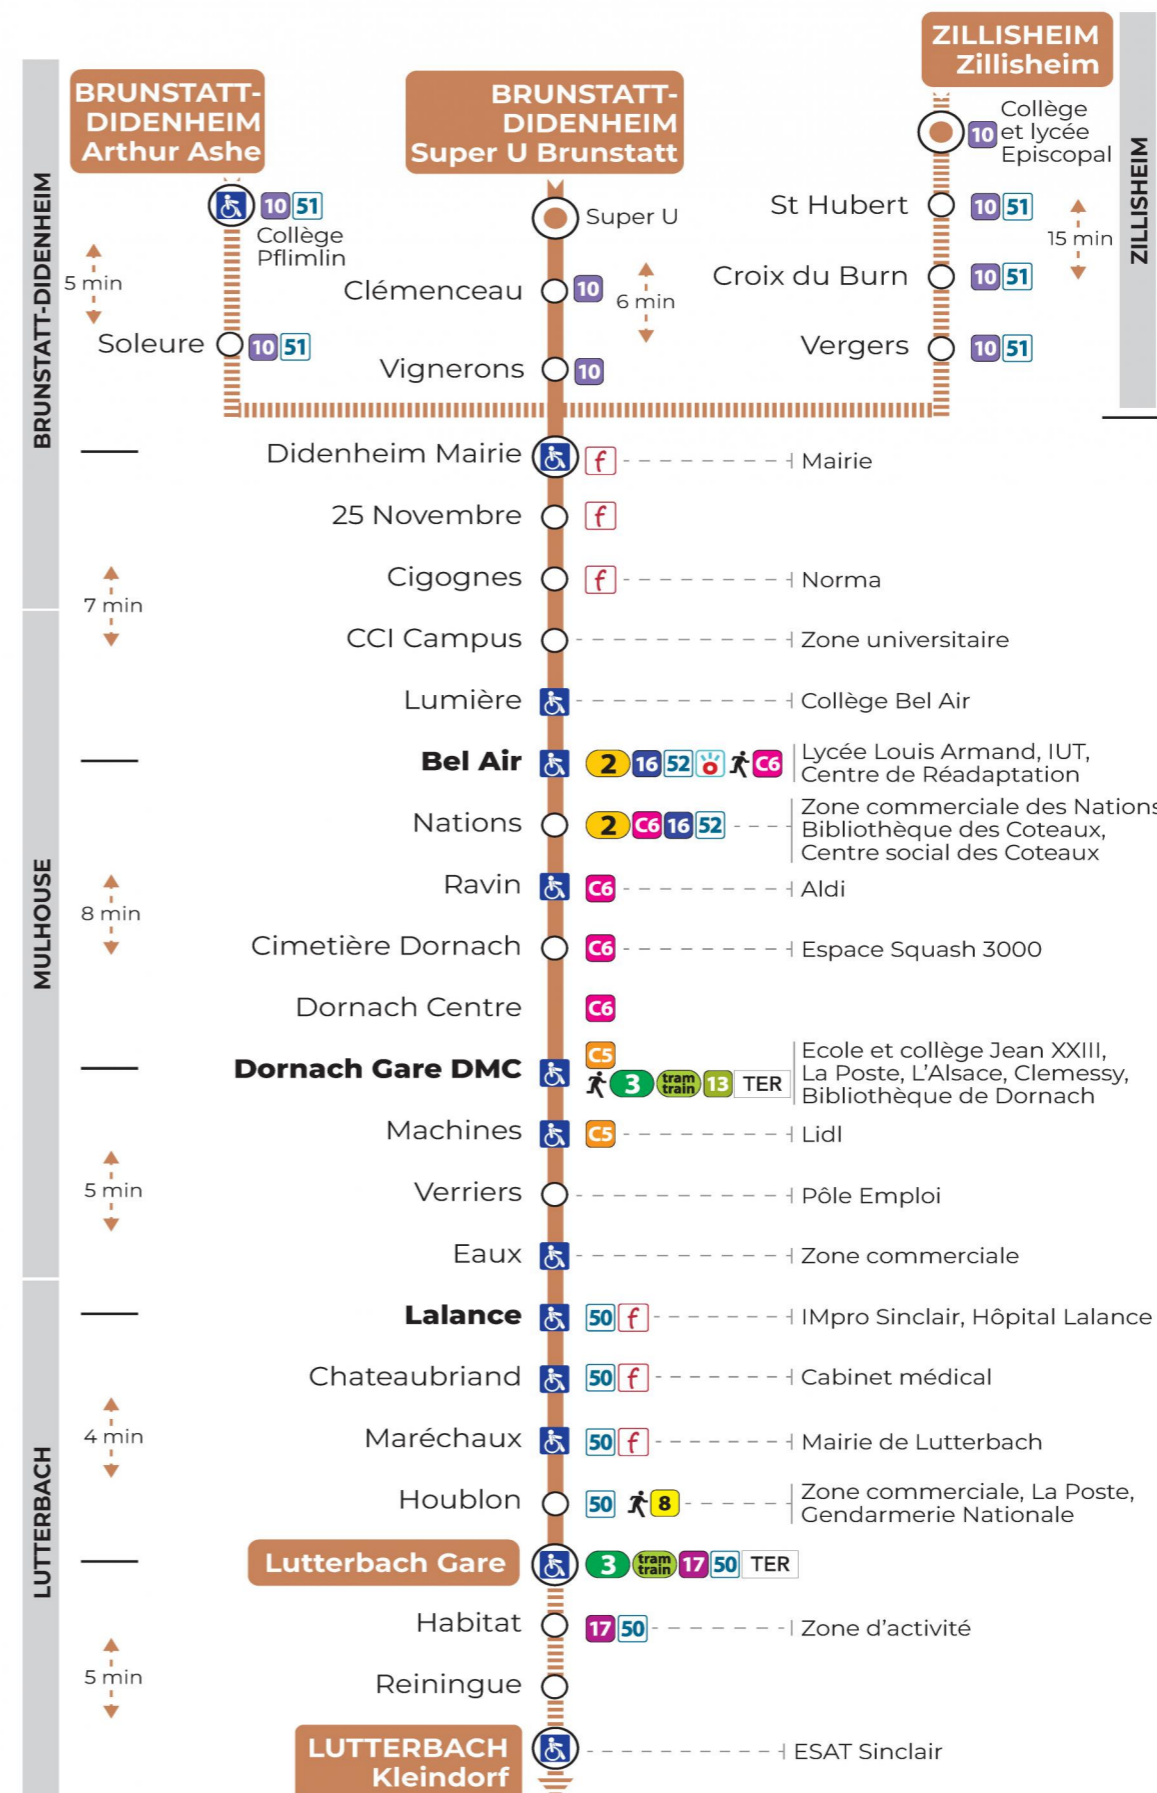

14 arrêt MARECHAUX direction LUTTERBACH GARE / KLEINDORF

Valables du 23 octobre 2023 au 28 juin 2024

Gültig vom 23. Oktober 2023 bis zum 28. Juni 2024
Valid from October 23, 2023 to June 28, 2024

Lundi à vendredi en période scolaire

a : Circule uniquement le mercredi
b : Terminus KLEINDORF

Lundi à vendredi en vacances scolaires

Montag bis Freitag während der Schulferien
Monday to Friday during school holidays

7h	8h	9h	10h	11h	12h	13h	14h	15h	16h	17h	18h	19h
03	02				03	15	03		16	16	16	03
18 ^b	15				33 ^b	33			46	34	34	
45	45				53				46	46	46	

b : Terminus KLEINDORF

Vacances scolaires

du 10 Mai 2024 au 11 Mai 2024

Schulferien / school holidays

Samedi

Samstag
Saturday

7h	8h	9h	10h	11h	12h	13h	14h	15h	16h	17h	18h
15	15				03	15			16	16	16
45	45				33	45			46	46	45

Le plus proche
TABAC BETTY
19 rue Aristide Briand
Lutterbach

Votre bus en direct

Flashez ce QR-Code pour
connaître le prochain
passage en temps réel

SAE:398

Arrêt accessible

Correspondance bus / tram à proximité