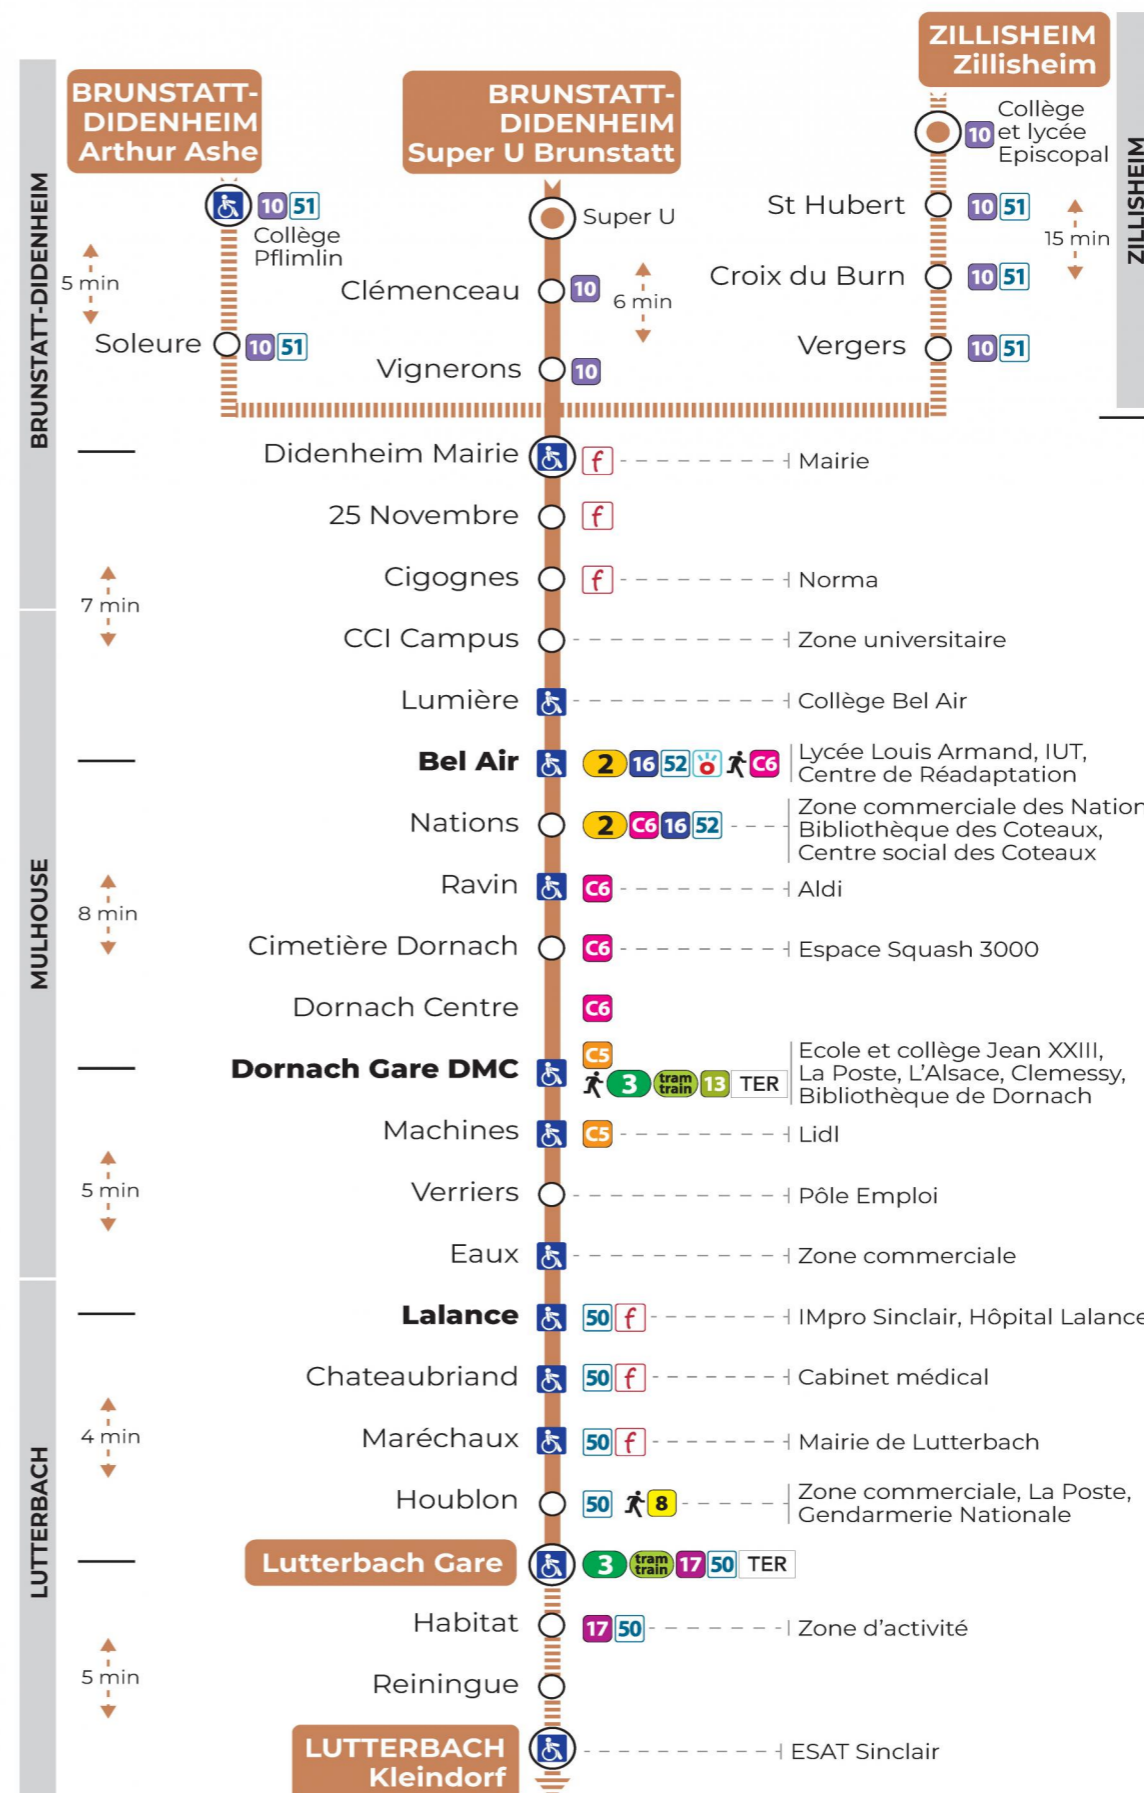

Valables du 23 octobre 2023 au 28 juin 2024

Gültig vom 23. Oktober 2023 bis zum 28. Juni 2024
Valid from October 23, 2023 to June 28, 2024

Lundi à vendredi en période scolaire

Montag bis Freitag während der Schulzeit
Monday to Friday in school period

7h	8h	9h	10h	11h	12h	13h	14h	15h	16h	17h	18h
01	02				03	01	08	52	13	03	04
15 ^b	15				21	16			29	13	25
33	34				32 ^b	35			48	29	40
50					43 ^a	52				43	55
					48					54	

a : Circule uniquement le mercredi
b : Terminus KLEINDORF

b : Terminus KLEINDORF

Vacances scolaires

du 10 Mai 2024 au 11 Mai 2024

Schulferien / school holidays

Samedi

Samstag
Saturday

7h	8h	9h	10h	11h	12h	13h	14h	15h	16h	17h	18h
14	14				02	14			15	15	15
44	44				32	44			45	45	44

Le plus proche
TABAC BETTY
19 rue Aristide Briand
Lutterbach

Votre bus en direct

Flashez ce QR-Code pour
connaître le prochain
passage en temps réel

Arrêt accessible
 Correspondance bus / tram à proximité