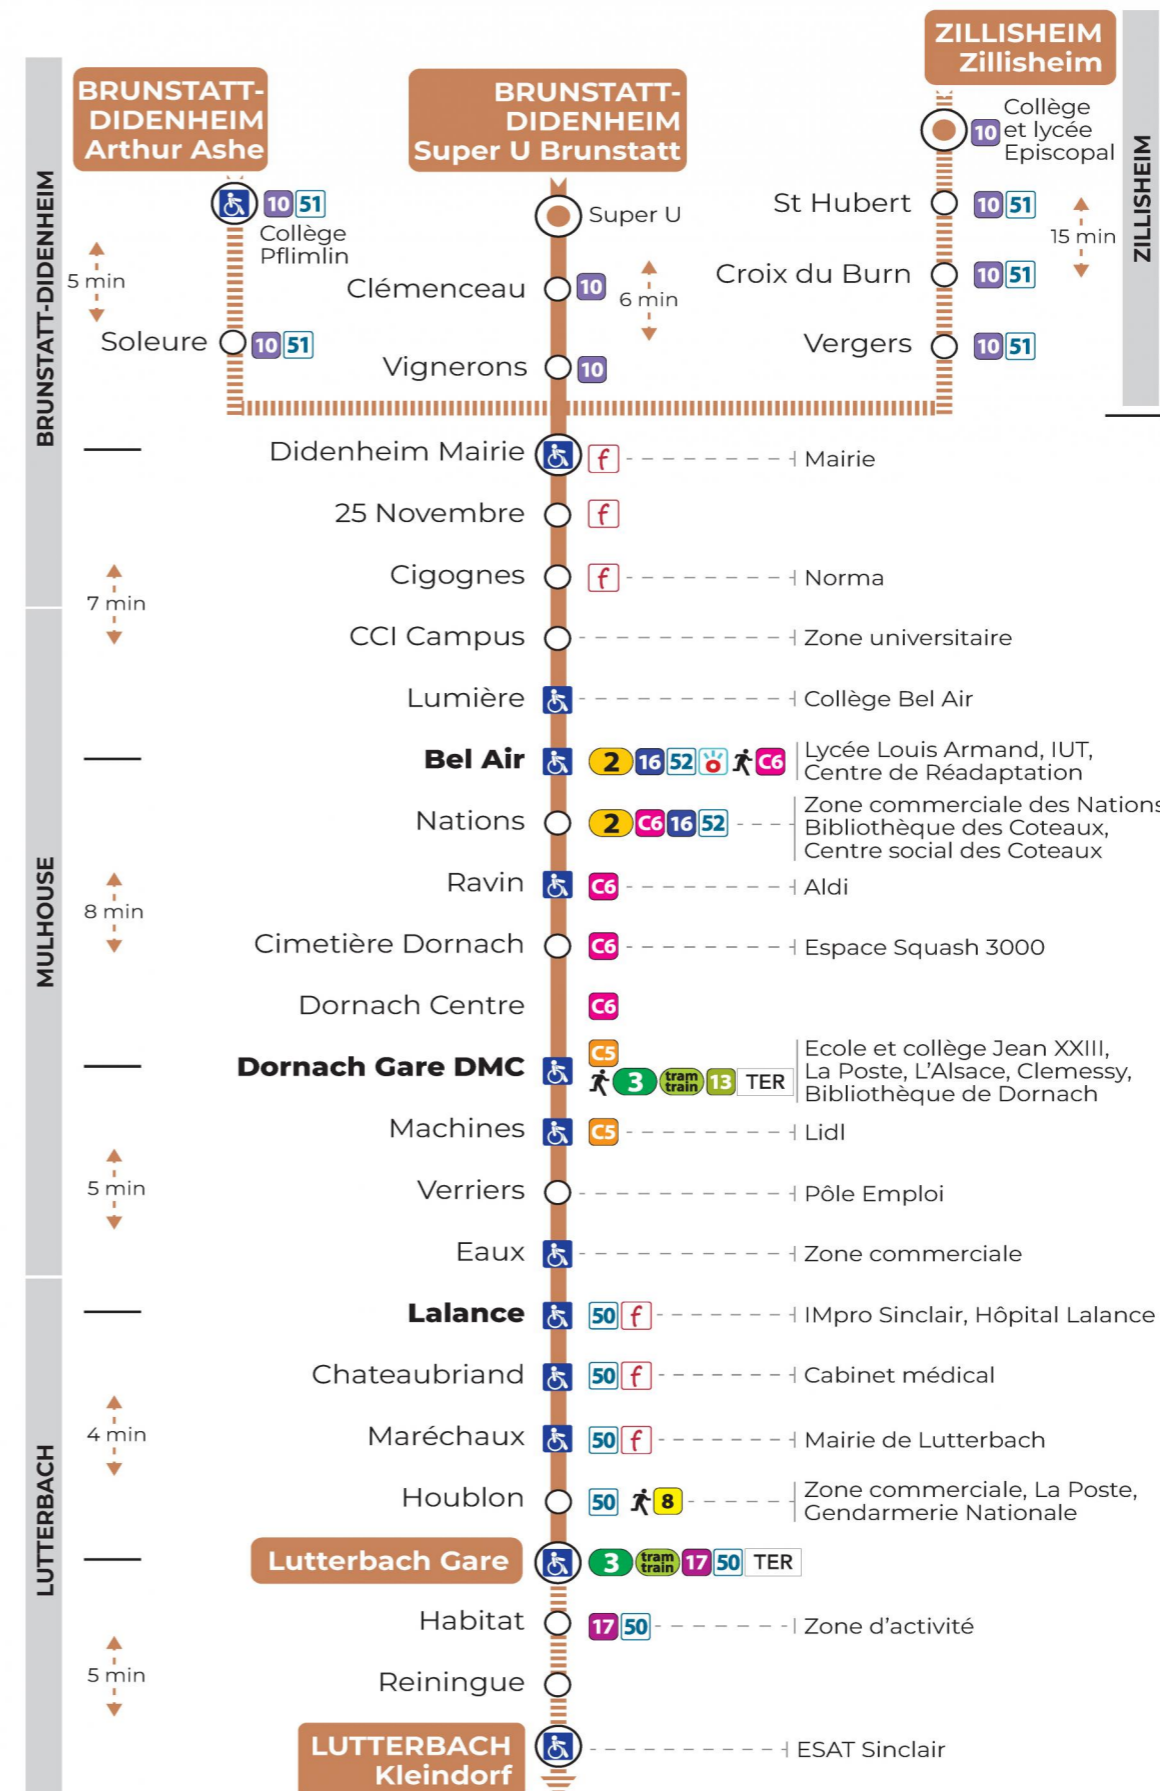

# 14 arrêt LALANCE

a : Circule uniquement le mercredi  
b : Terminus KLEINDORF

### Vacances scolaires

du 10 Mai 2024 au 11 Mai 2024

Schulferien / school holidays

**Le plus proche**  
**TABAC BETTY**  
19 rue Aristide Briand  
Lutterbach

**Votre bus en direct**

Flashez ce QR-Code pour connaître le prochain passage en temps réel

Arrêt accessible  
 Correspondance bus / tram à proximité