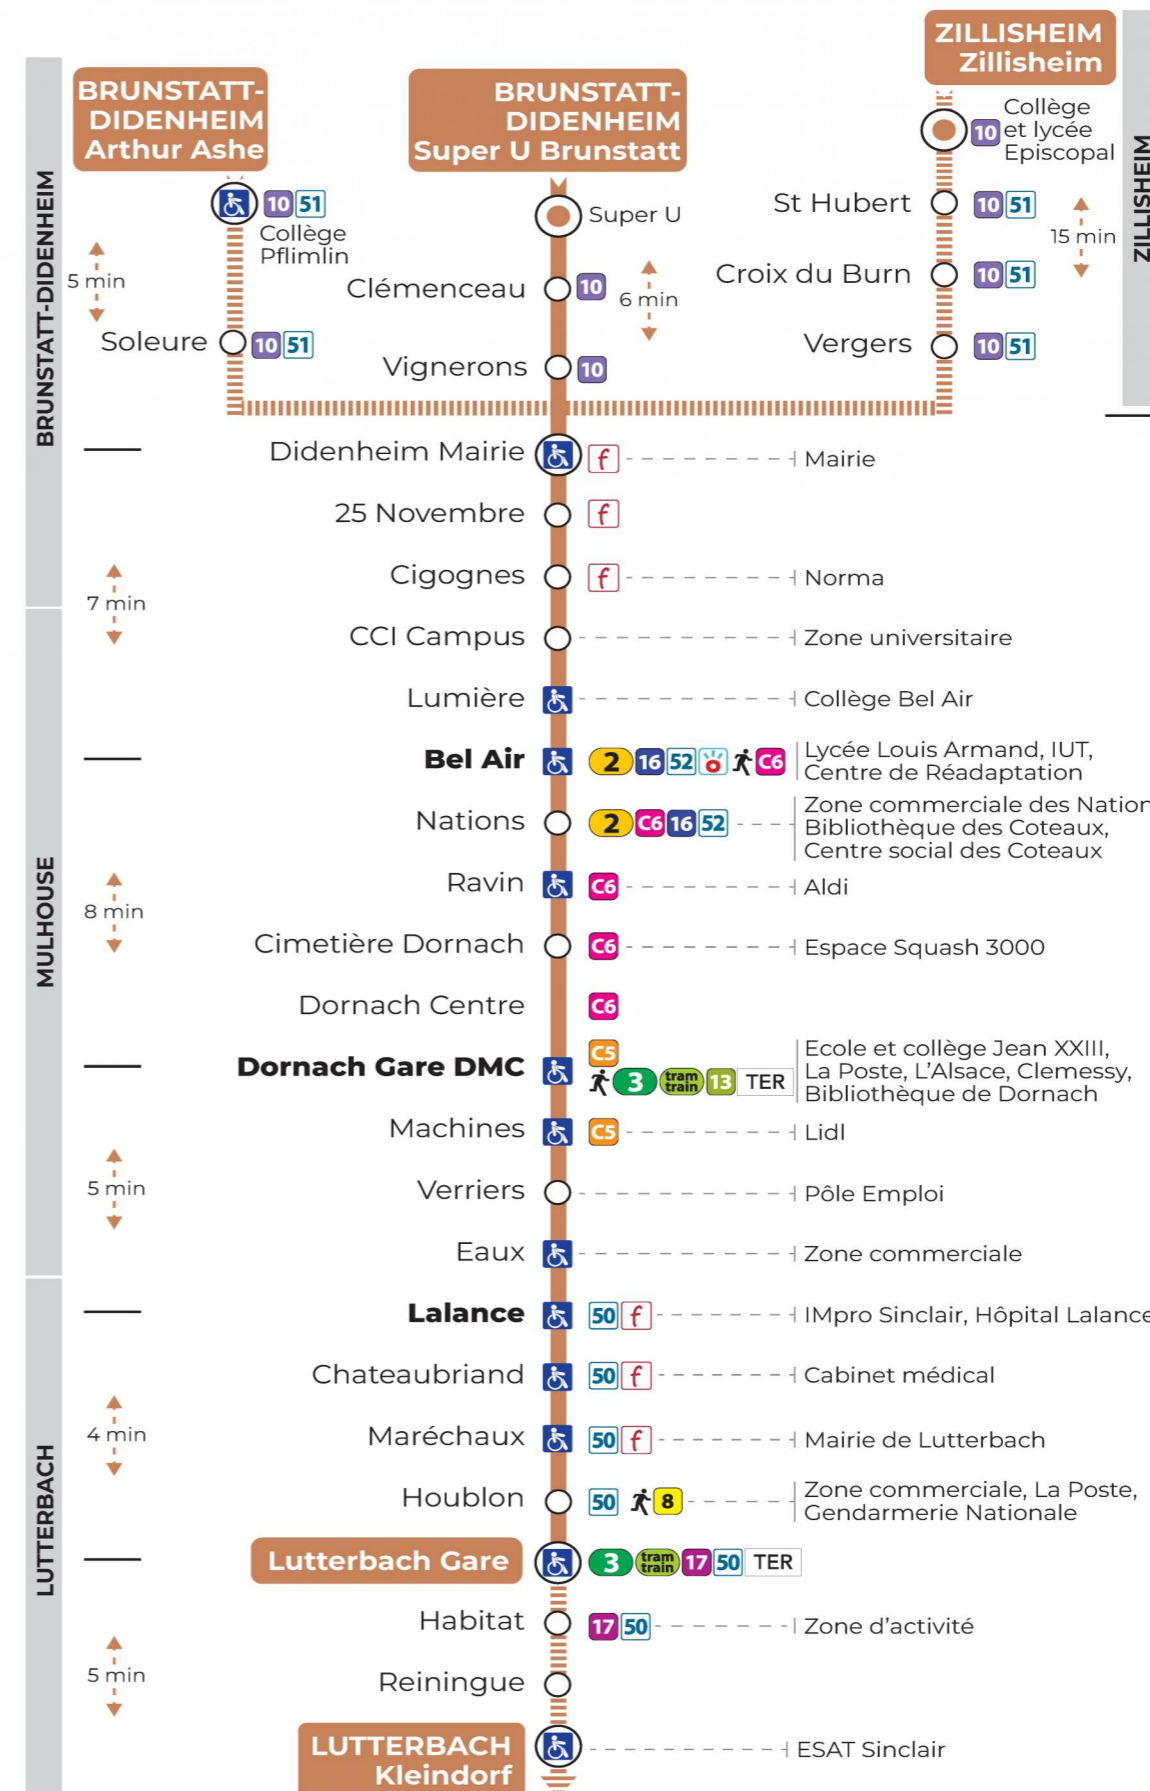

14 arrêt MACHINES direction LUTTERBACH GARE / KLEINDORF

Valables du 23 octobre 2023 au 28 juin 2024

Gültig vom 23. Oktober 2023 bis zum 28. Juni 2024
Valid from October 23, 2023 to June 28, 2024

Lundi à vendredi en période scolaire

a : Circule uniquement le mercredi
b : Terminus KLEINDORF

Lundi à vendredi en vacances scolaires

Montag bis Freitag während der Schulferien
Monday to Friday during school holidays

6h	7h	8h	9h	10h	11h	12h	13h	14h	15h	16h	17h	18h
56	11 ^b	08			56	26 ^b	08			08	08	08
	38	38				46	26			38	26	26
	55					56					38	56

b : Terminus KLEINDORF

Vacances scolaires

du 10 Mai 2024 au 11 Mai 2024

Schulferien / school holidays

Samedi

Samstag
Saturday

7h	8h	9h	10h	11h	12h	13h	14h	15h	16h	17h	18h
08	08			56	26	08			08	08	08
38	38					38			38	38	38

Le plus proche
TABAC DE LA TUILERIE
1 rue Josué Hofer
Mulhouse

Votre bus en direct
Flashez ce QR-Code pour connaître le prochain passage en temps réel

Arrêt accessible
 Correspondance bus / tram à proximité