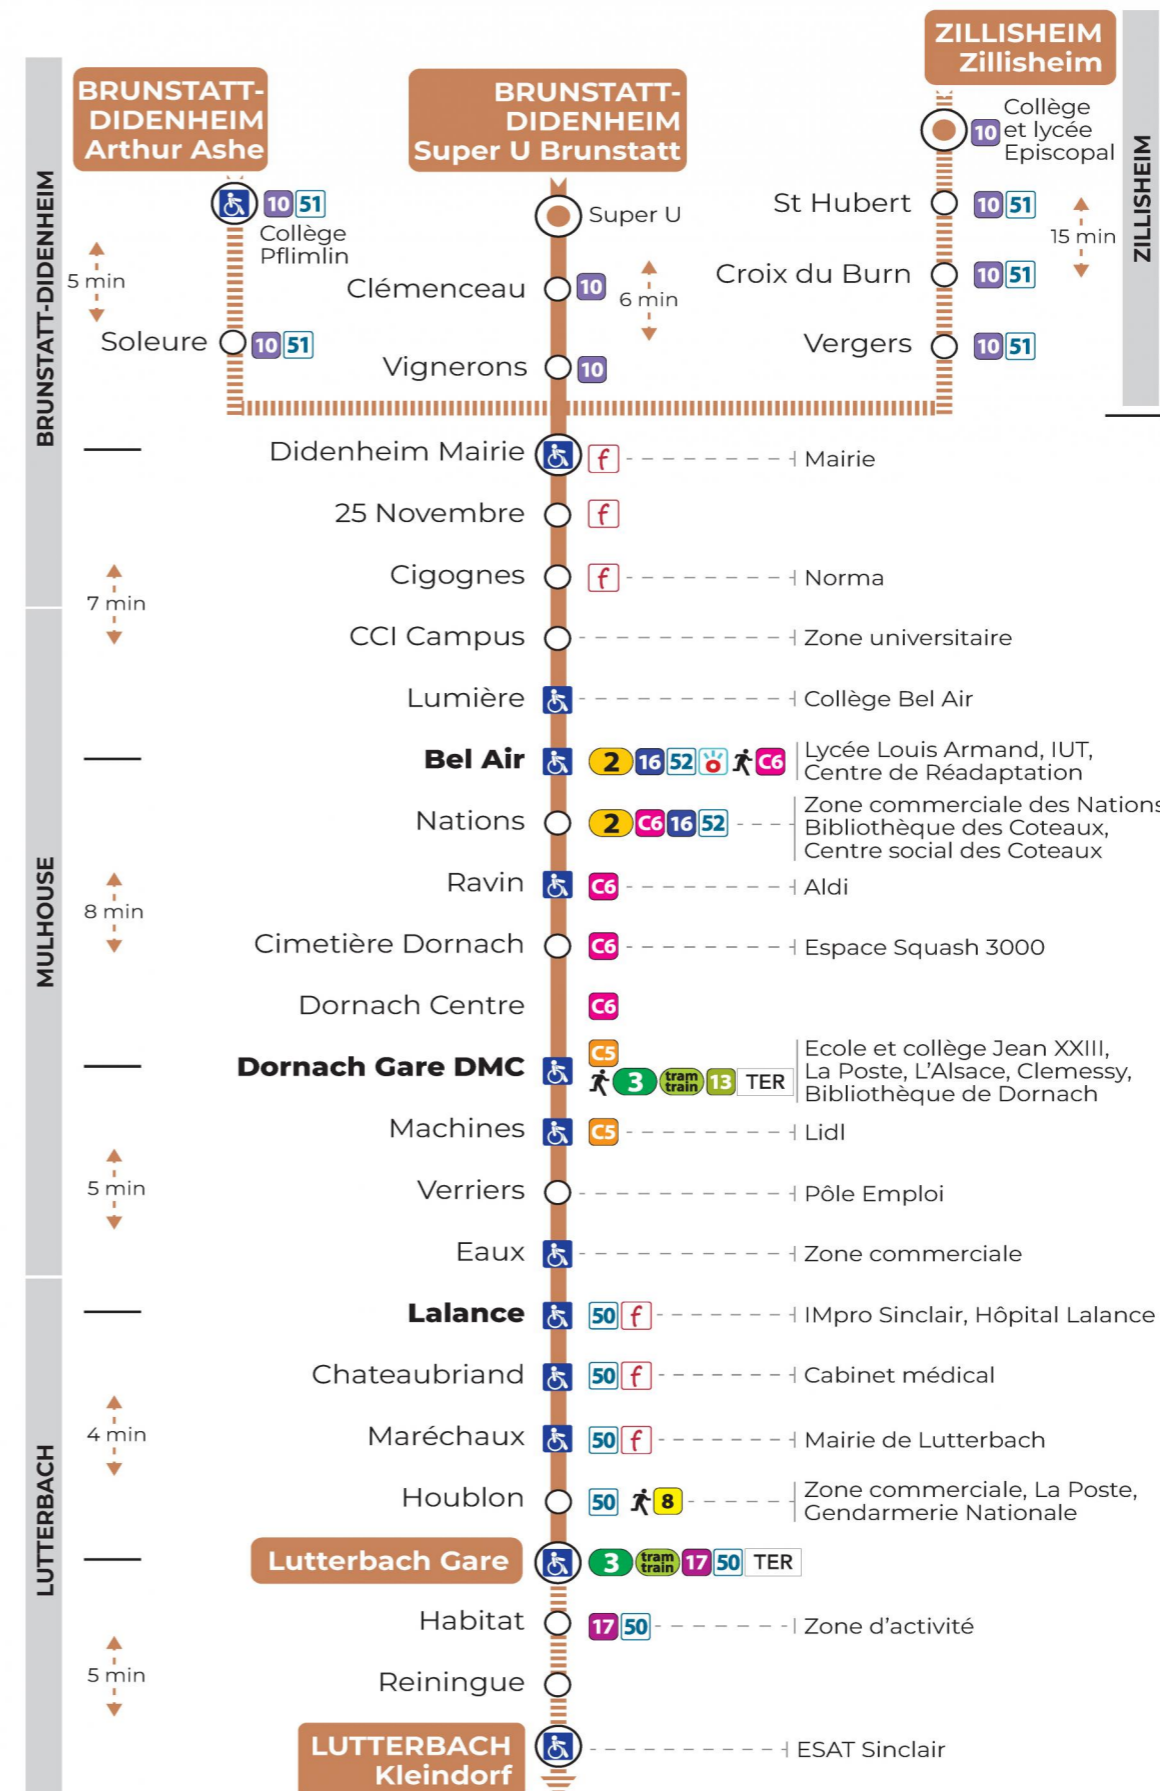

14 arrêt DORNACH GARE DMC direction LUTTERBACH GARE / KLEINDORF

Valables du 23 octobre 2023 au 28 juin 2024

Gültig vom 23. Oktober 2023 bis zum 28. Juni 2024
Valid from October 23, 2023 to June 28, 2024

a : Circule uniquement le mercredi
b : Terminus KLEINDORF

Lundi à vendredi en vacances scolaires

Montag bis Freitag während der Schulferien
Monday to Friday during school holidays

6h	7h	8h	9h	10h	11h	12h	13h	14h	15h	16h	17h	18h
56	11 ^b	08			56	26 ^b	08			08	08	08
	38	38				46	26			38	26	26
	55					56					38	56

b : Terminus KLEINDORF

Vacances scolaires

du 10 Mai 2024 au 11 Mai 2024

Schulferien / school holidays

Samedi

Samstag
Saturday

7h	8h	9h	10h	11h	12h	13h	14h	15h	16h	17h	18h
08	08			56	26	08			08	08	08
38	38					38			38	38	38

Le plus proche
TABAC DE LA TUILERIE
1 rue Josué Hofer
Mulhouse

Votre bus en direct
Flashez ce QR-Code pour
connaître le prochain
passage en temps réel

Arrêt accessible
 Correspondance bus / tram à proximité