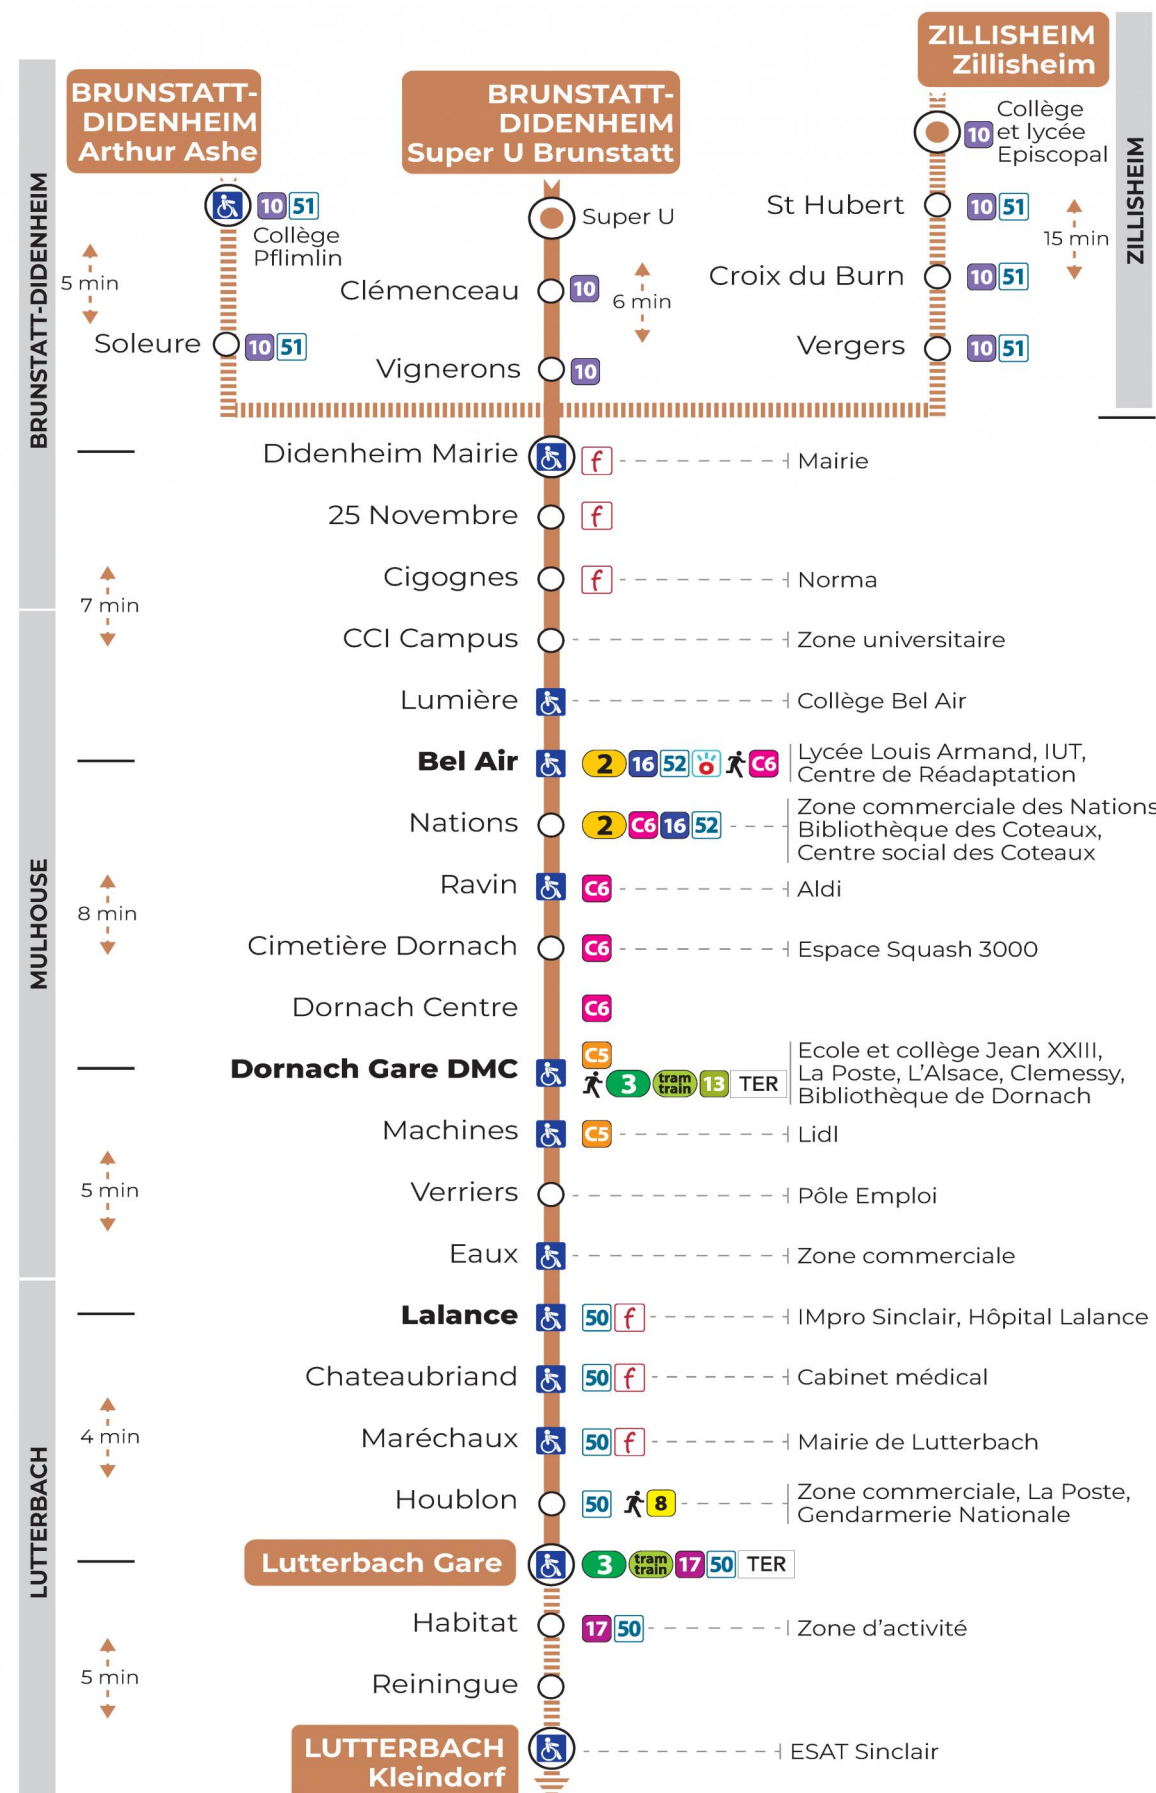

14

**arrêt DORNACH GARE DMC**  
direction **LUTTERBACH GARE / KLEINDORF**

**Valables du 23 octobre 2023 au 28 juin 2024**

Gültig vom 23. Oktober 2023 bis zum 28. Juni 2024  
Valid from October 23, 2023 to June 28, 2024

a : Circule uniquement le mercredi  
b : Terminus KLEINDORF

**Lundi à vendredi en vacances scolaires**

Montag bis Freitag während der Schulferien  
Monday to Friday during school holidays

6h	7h	8h	9h	10h	11h	12h	13h	14h	15h	16h	17h	18h
56	11 <sup>b</sup>	08			56	26 <sup>b</sup>	08			08	08	08
	38	38				46	26			38	26	26
	55					56					38	56

b : Terminus KLEINDORF

**Vacances scolaires**

Schulferien / school holidays

du 26 Fév 2024 au 09 Mar 2024  
du 22 Avr 2024 au 04 Mai 2024  
du 10 Mai 2024 au 11 Mai 2024

**Samedi**

Samstag  
Saturday

7h	8h	9h	10h	11h	12h	13h	14h	15h	16h	17h	18h
08	08			56	26	08			08	08	08
38	38					38			38	38	38

**Le plus proche**  
**TABAC DE LA TUILERIE**  
1 rue Josué Hofer  
Mulhouse

**Votre bus en direct**

Flashez ce QR-Code pour  
connaître le prochain  
passage en temps réel

SAE:1211

Arrêt accessible  
 Correspondance bus / tram à proximité