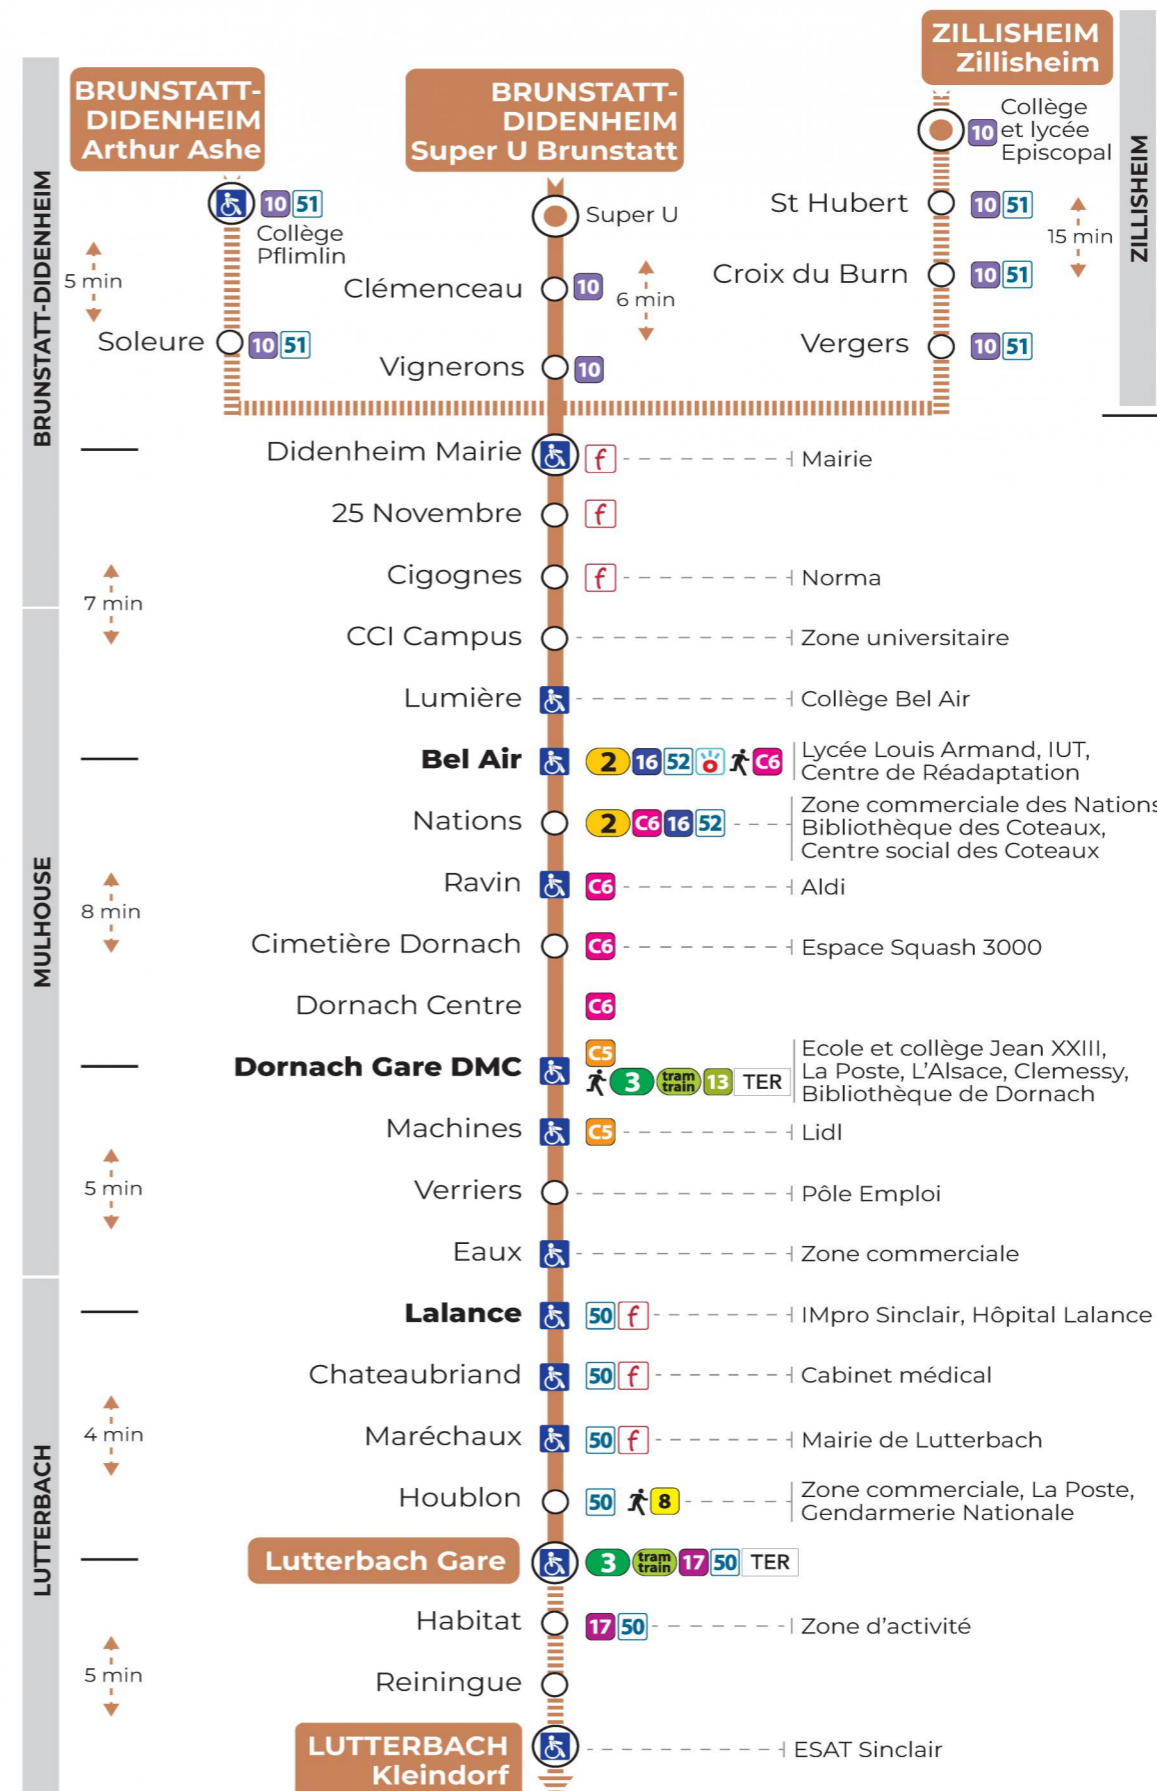

14 arrêt CIMETIERE DORNACH direction LUTTERBACH GARE / KLEINDORF

Valables du 23 octobre 2023 au 28 juin 2024

Gültig vom 23. Oktober 2023 bis zum 28. Juni 2024
Valid from October 23, 2023 to June 28, 2024

b : Terminus KLEINDORF

Vacances scolaires

Schulferien / school holidays

du 22 Avr 2024 au 04 Mai 2024
du 10 Mai 2024 au 11 Mai 2024

Samedi

Samstag
Saturday

7h	8h	9h	10h	11h	12h	13h	14h	15h	16h	17h	18h
05	04			52	22	04			04	04	04
34	34					34			34	34	34

Le plus proche
Point de vente
SoJéa
CYBERPHONE DES
COTEAUX
31 rue Alphonse Kienzler
Mulhouse

Votre bus en direct

Flashez ce QR-Code pour
connaître le prochain
passage en temps réel

SAE:141

Arrêt accessible

Correspondance bus / tram à proximité

(DCM - Septembre 2022)